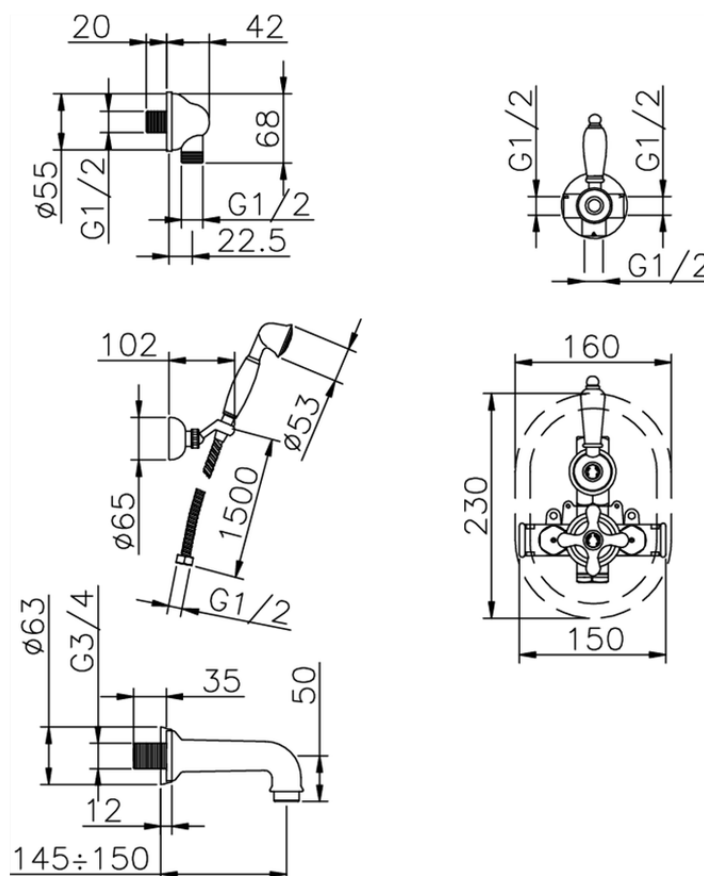

Conjunto bañera termostática empotrada CROISSETTE_915.CS01H.

915.CS01H.

<https://es.huberitalia.com/conjunto-banera-termostatica-empotrada-croisette-915-cs01h>

2026-06-13