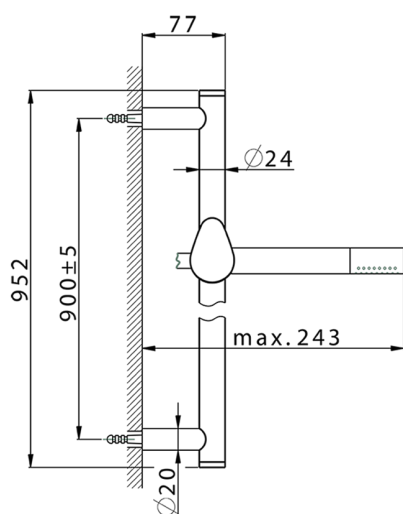

CARACTERÍSTICAS

2026-06-30