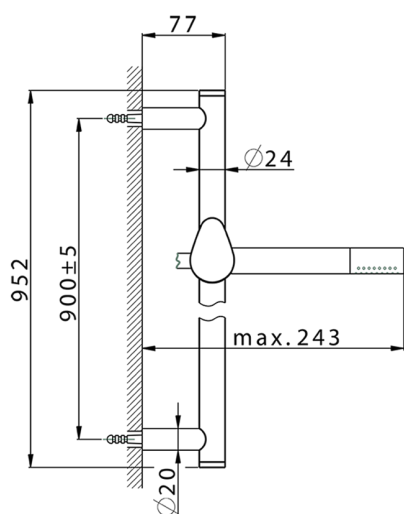

CARACTERÍSTICAS

2026-04-11