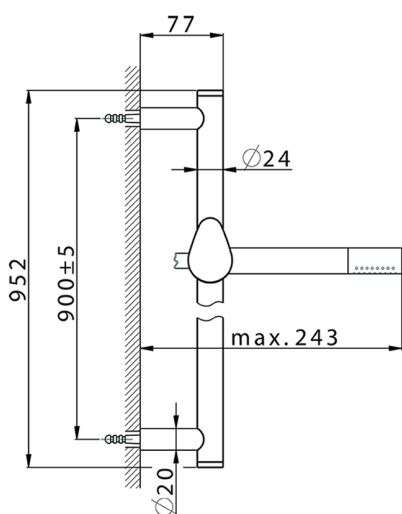

CARACTERÍSTICAS

2026-05-20