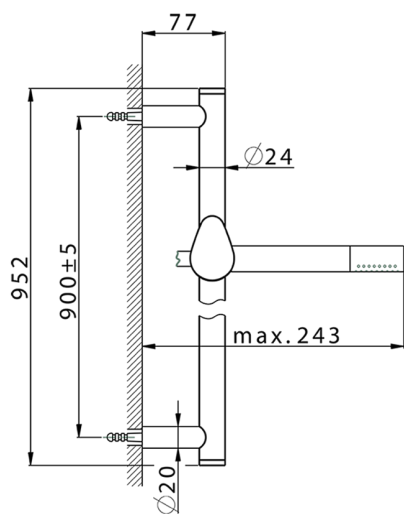

Conjunto ducha barra corrediza SHOWER_HC003111

MODELO **HC003111**

Conjunto ducha barra corrediza, barra 90 cm latón Ø24 con soporte corredizo Latón, duchita una función minimal Ø24mm de Latón, flexible liso SUPREME 150 cm

ACABADOS DISPONIBLES

-  **21** 21 Cromo
-  **40** 40 Negro Mate
-  **4Q** 4Q Blanco Mate
-  **6T** 6T Cromo/Negro Mate

CARACTERÍSTICAS

2026-04-12