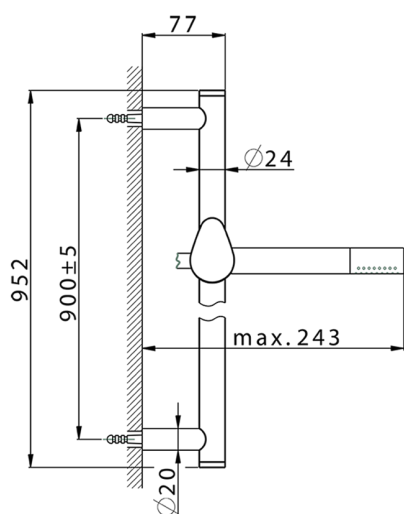

## Conjunto ducha barra corrediza SHOWER\_HC003111

MODELO **HC003111**

Conjunto ducha barra corrediza, barra 90 cm latón Ø24 con soporte corredizo Latón, duchita una función minimal Ø24mm de Latón, flexible liso SUPREME 150 cm

ACABADOS DISPONIBLES

-  **21** 21 Cromo
-  **40** 40 Negro Mate
-  **4Q** 4Q Blanco Mate
-  **6T** 6T Cromo/Negro Mate

CARACTERÍSTICAS

2026-06-17