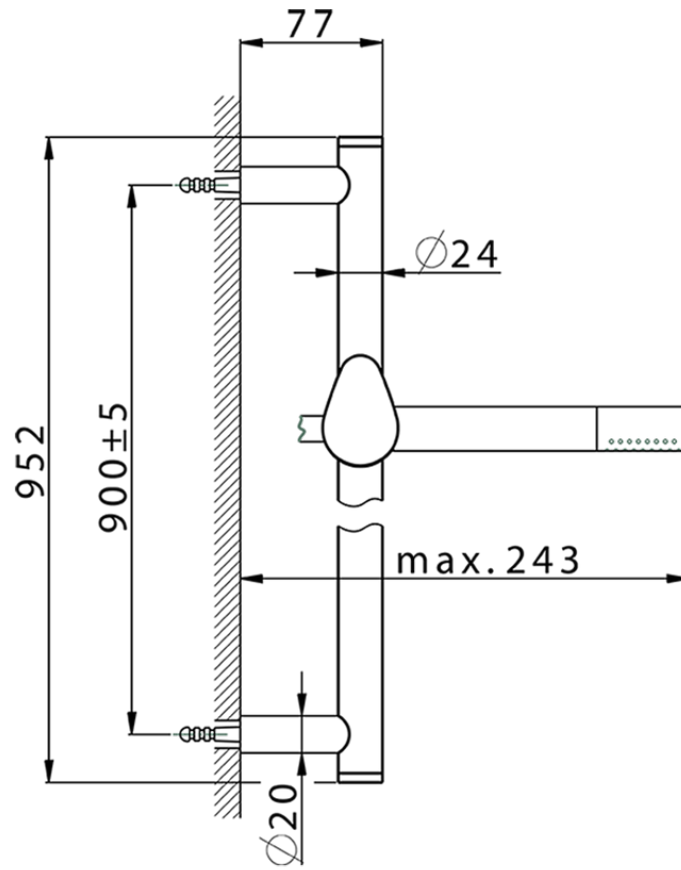

Conjunto ducha barra corrediza SHOWER_HC003111

HC003111

<https://es.huberitalia.com/conjunto-ducha-barra-corrediza-shower-hc003111>

2026-05-20