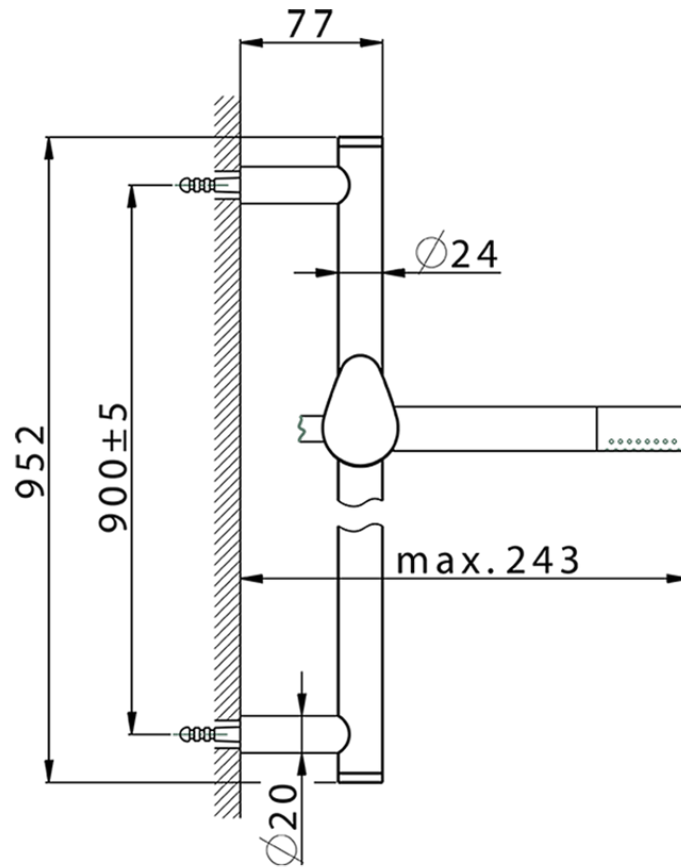

Conjunto ducha barra corrediza SHOWER_HC003111

HC003111

<https://es.huberitalia.com/conjunto-ducha-barra-corrediza-shower-hc003111>

2026-06-16