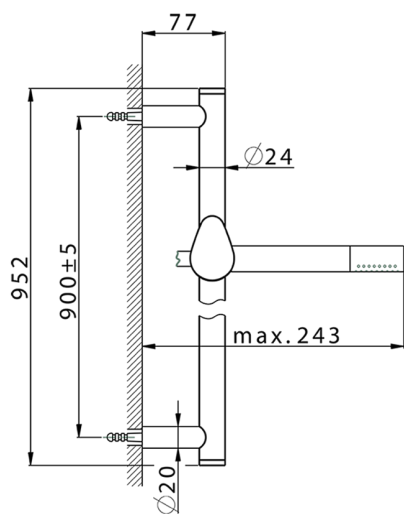

Conjunto ducha barra corrediza SHOWER_HC003111

MODELO **HC003111**

Conjunto ducha barra corrediza, barra 90 cm latón Ø24 con soporte corredizo Latón, duchita una función minimal Ø24mm de Latón, flexible liso SUPREME 150 cm

ACABADOS DISPONIBLES

-  **21** 21 Cromo
-  **40** 40 Negro Mate
-  **4Q** 4Q Blanco Mate
-  **6T** 6T Cromo/Negro Mate

CARACTERÍSTICAS

2026-06-10