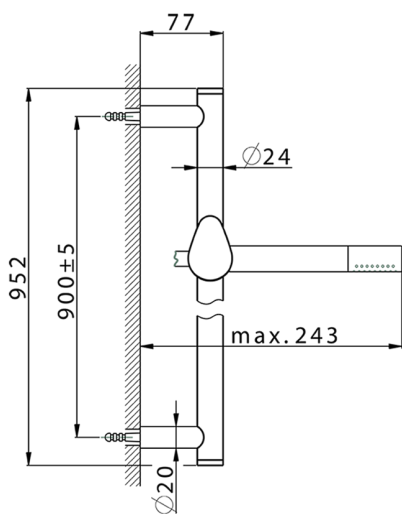

Conjunto ducha barra corrediza SHOWER_HC003111

MODELO **HC003111**

Conjunto ducha barra corrediza, barra 90 cm latón Ø24 con soporte corredizo Latón, duchita una función minimal Ø24mm de Latón, flexible liso SUPREME 150 cm

ACABADOS DISPONIBLES

-  **21** 21 Cromo
-  **40** 40 Negro Mate
-  **4Q** 4Q Blanco Mate
-  **6T** 6T Cromo/Negro Mate

CARACTERÍSTICAS

2026-04-09