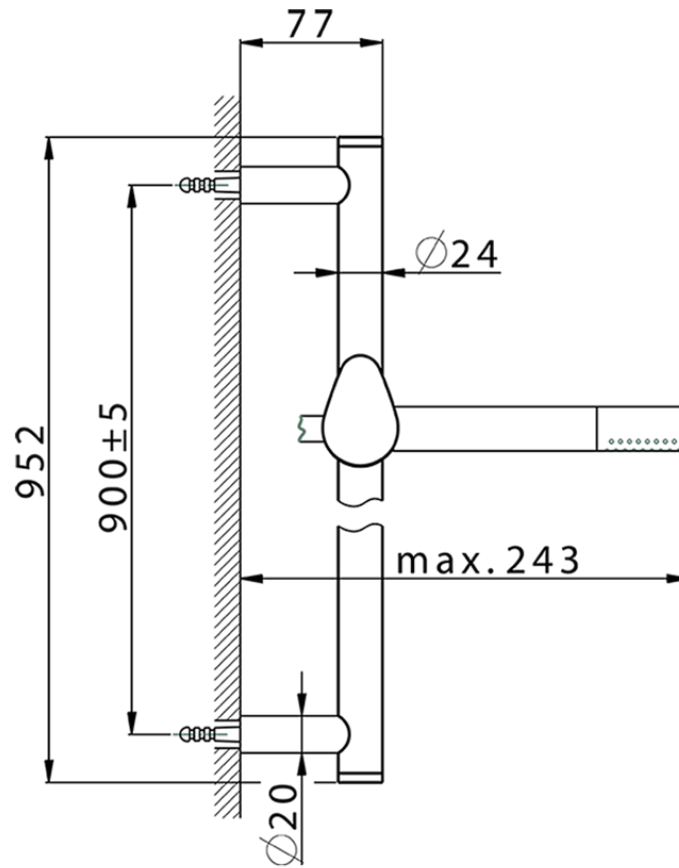

Conjunto ducha barra corrediza SHOWER_HC003111

HC003111

<https://es.huberitalia.com/conjunto-ducha-barra-corrediza-shower-hc003111>

2026-04-11