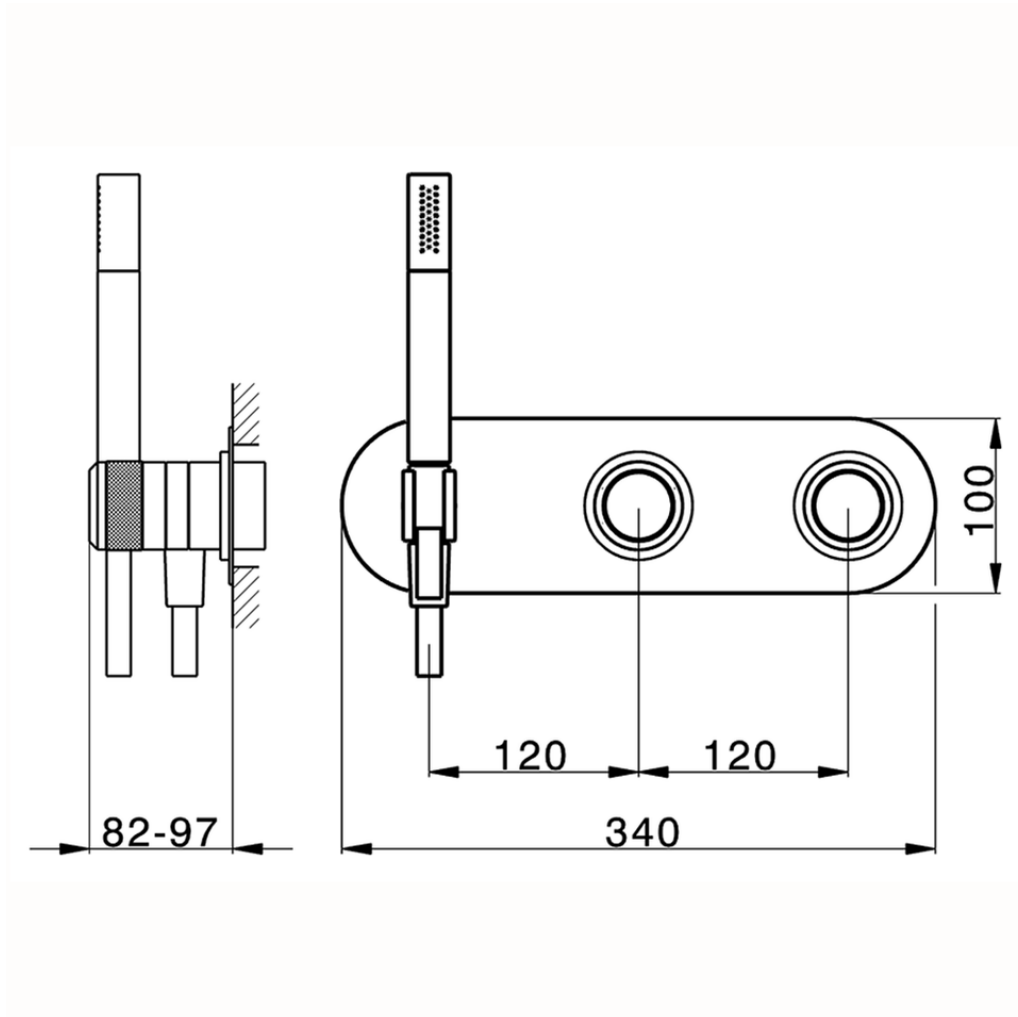

Parte externa termostático ducha emp. 2 salidas CHRONOS_CR019641

CR019641

<https://es.huberitalia.com/parte-externa-termostatico-ducha-emp-2-salidas-chronos-cr019641>

ZB019340

<https://es.huberitalia.com/parte-empotrada-termostatico-ducha-2-salidas-empotrado-zb019340>