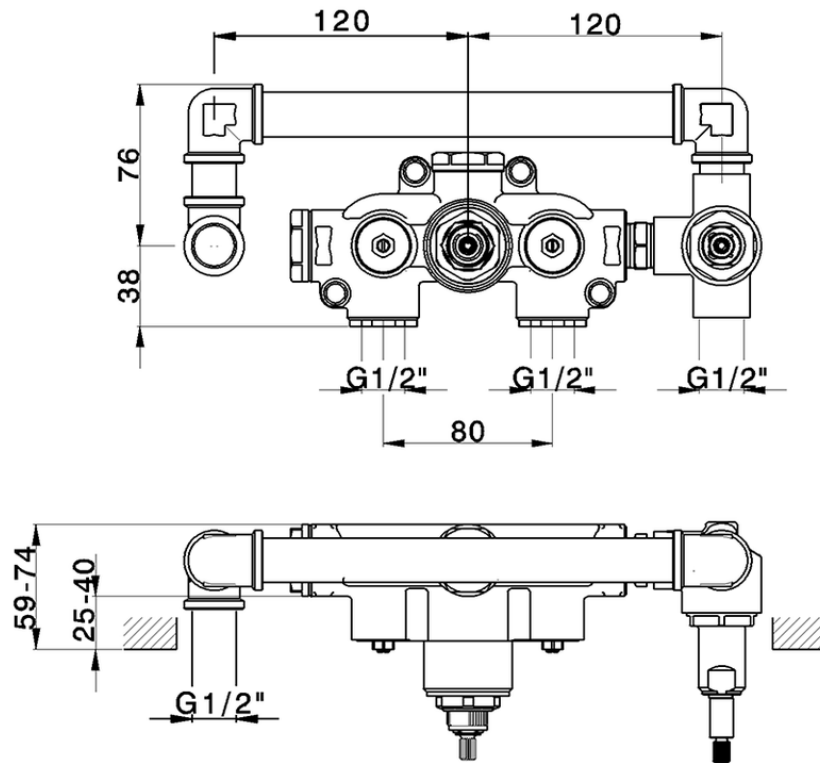

Parte externa termostático ducha emp. 2 salidas CHRONOS_CR019641

CR019641

<https://es.huberitalia.com/parte-externa-termostatico-ducha-emp-2-salidas-chronos-cr019641>

ZB019340

<https://es.huberitalia.com/parte-empotrada-termostatico-ducha-2-salidas-empotrado-zb019340>