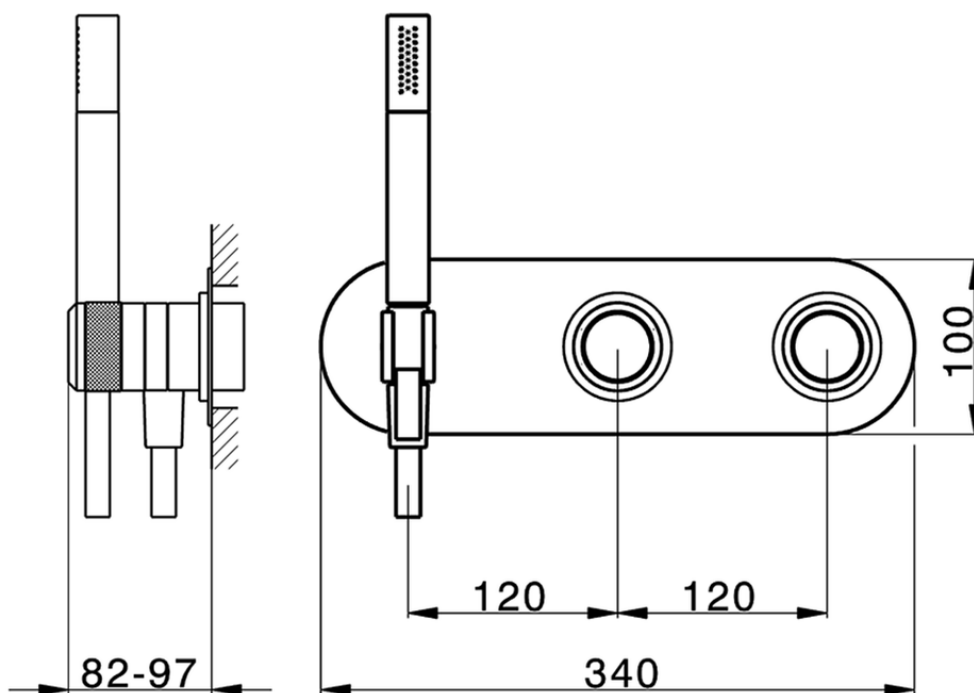

Parte externa termostático ducha emp. 2 salidas CHRONOS_CR019641

CR019641

<https://es.huberitalia.com/parte-externa-termostatico-ducha-emp-2-salidas-chronos-cr019641>

ZB019340

<https://es.huberitalia.com/parte-empotrada-termostatico-ducha-2-salidas-empotrado-zb019340>