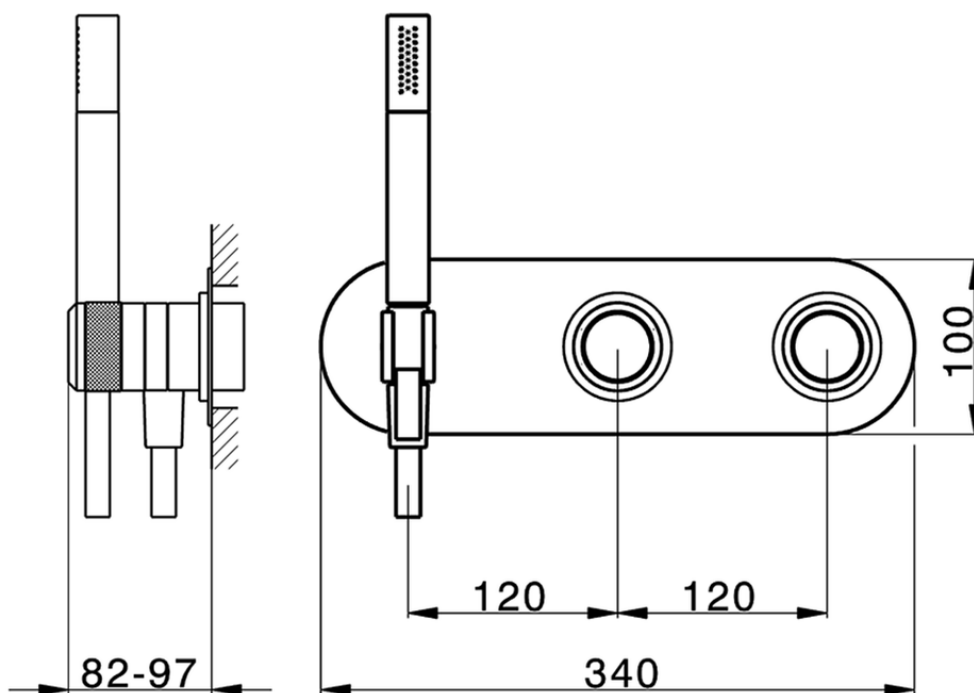

## Parte externa termostático ducha emp. 2 salidas CHRONOS\_CR019641

CR019641

<https://es.huberitalia.com/parte-externa-termostatico-ducha-emp-2-salidas-chronos-cr019641>

ZB019340

<https://es.huberitalia.com/parte-empotrada-termostatico-ducha-2-salidas-empotrado-zb019340>