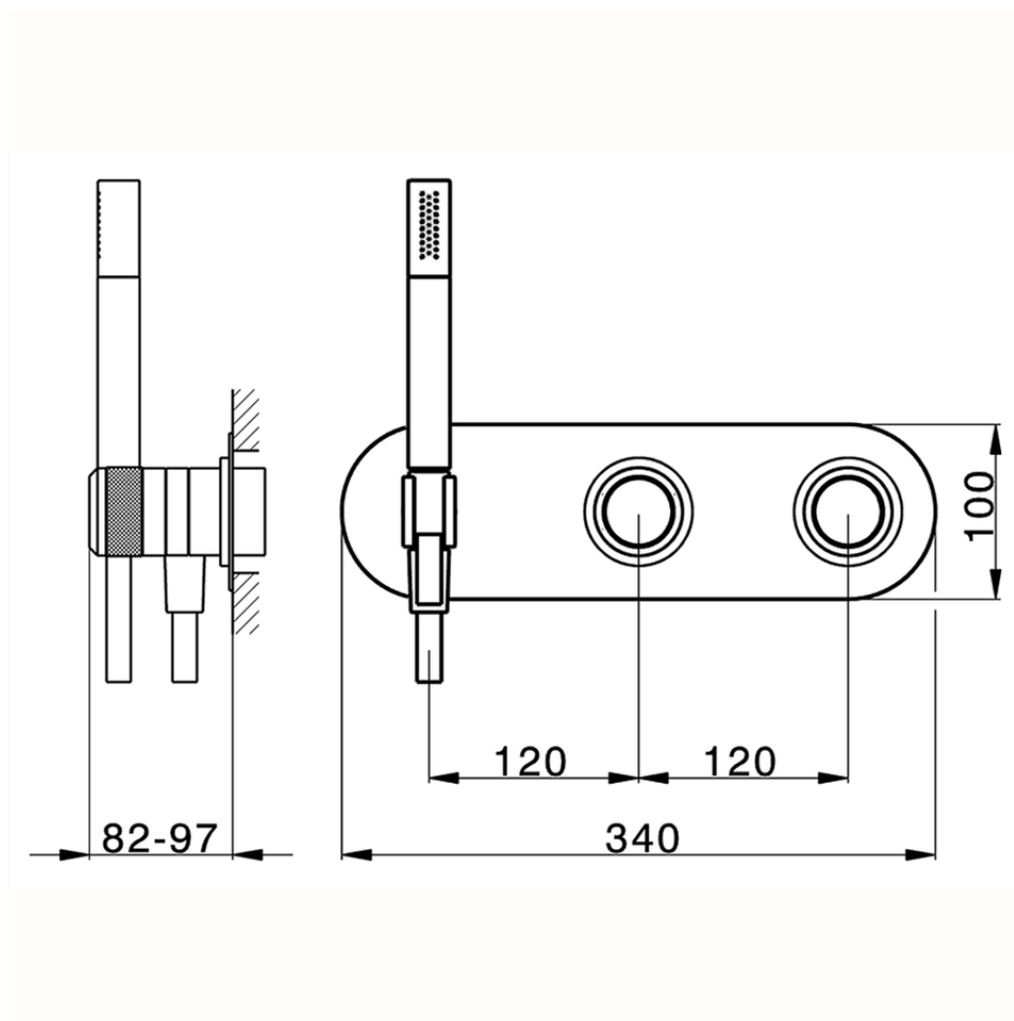

Parte externa termostático ducha emp. 2 salidas CHRONOS_CR019641

CR019641

<https://es.huberitalia.com/parte-externa-termostatico-ducha-emp-2-salidas-chronos-cr019641>

ZB019340

<https://es.huberitalia.com/parte-empotrada-termostatico-ducha-2-salidas-empotrado-zb019340>