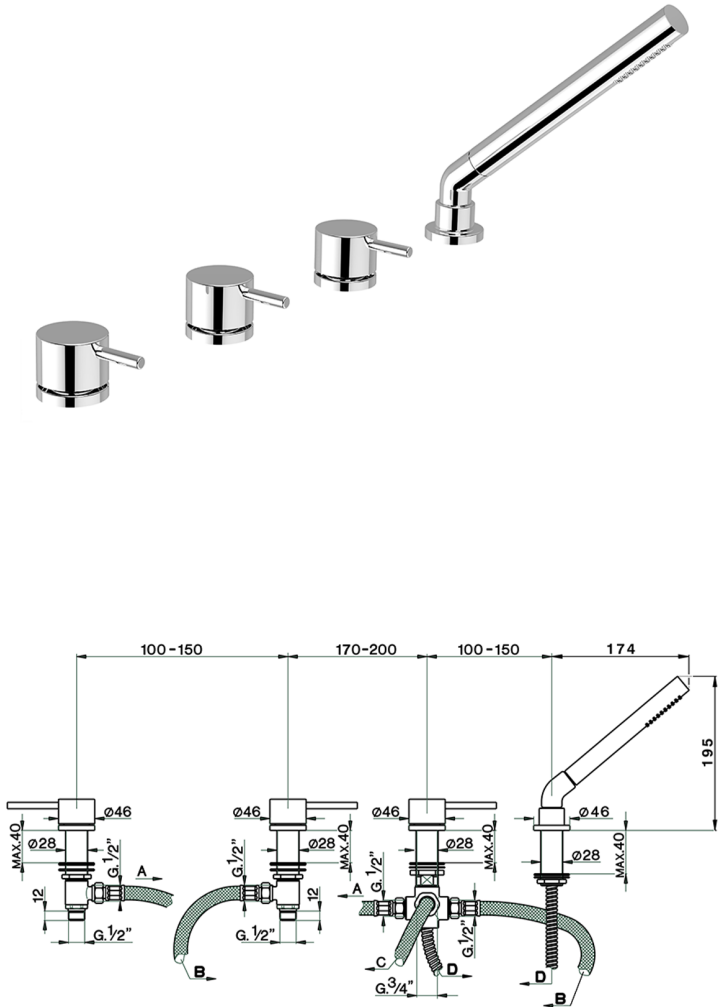

Borde bañera 4 agujeros NUOVA KIRUNA_K2000290

MODELO **K2000290**

Borde bañera 4 agujeros,desviador automático,duchita una función Ø 23 mm de Latón,flexible de Latón 175 cm

ACABADOS DISPONIBLES

-  **21** 21 Cromo
-  **26** 26 Cobre Viejo
-  **2F** 2F Níquel Cepillado
-  **2W** 2W Oro Cepillado
-  **40** 40 Negro Mate
-  **4Q** 4Q Blanco Mate