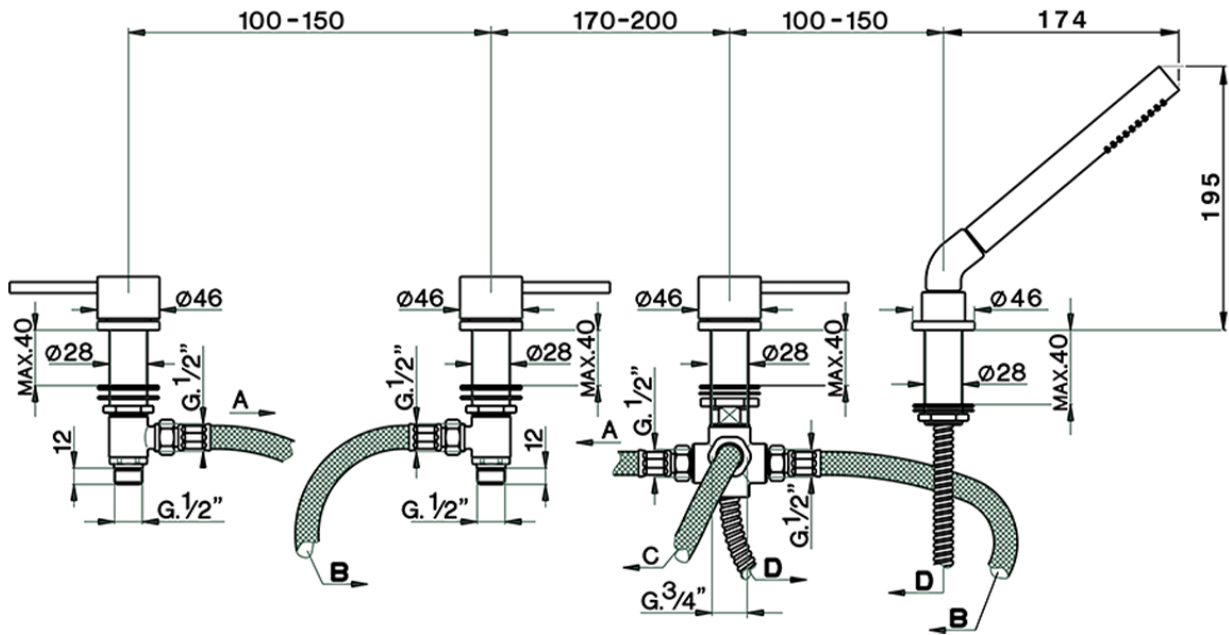

Borde bañera 4 agujeros NUOVA KIRUNA_K2000290

K2000290

<https://es.huberitalia.com/borde-banera-4-agujeros-nuova-kiruna-k2000290>

2026-06-13