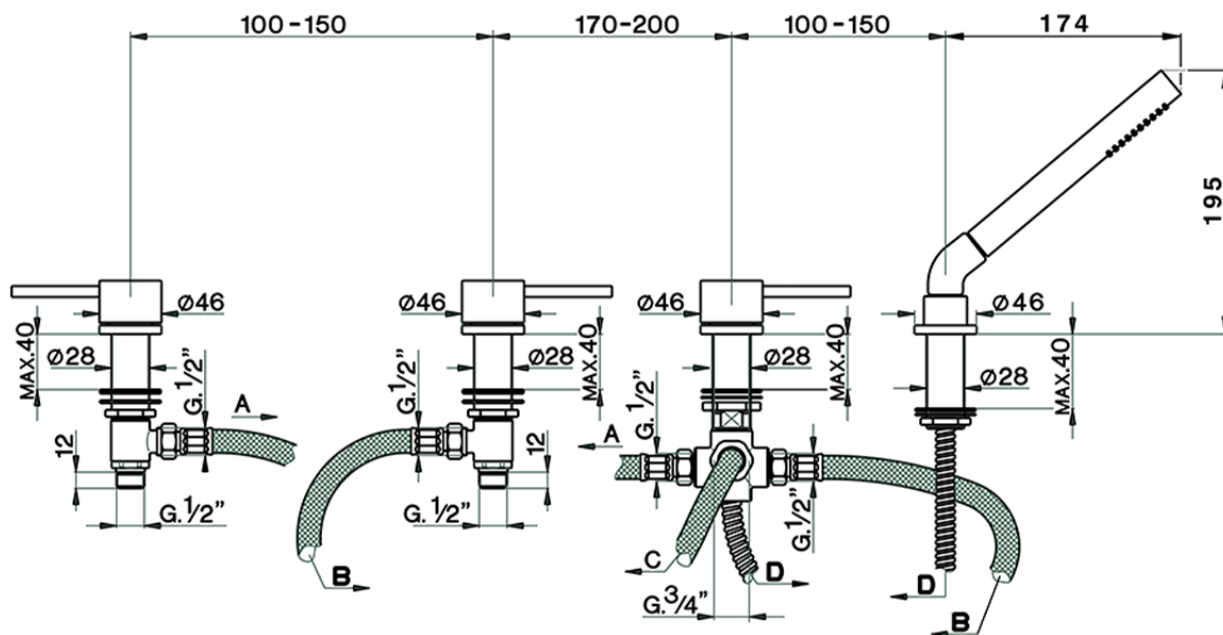

Borde bañera 4 agujeros NUOVA KIRUNA_K2000290

K2000290

<https://es.huberitalia.com/borde-banera-4-agujeros-nuova-kiruna-k2000290>

2026-06-18