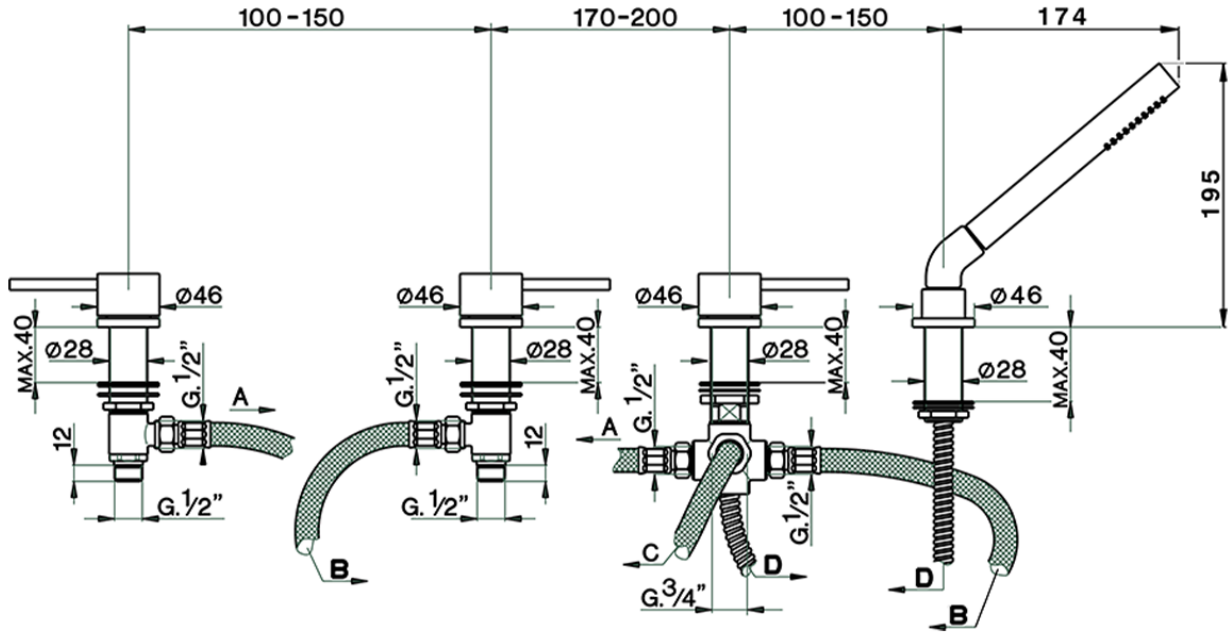

Borde bañera 4 agujeros NUOVA KIRUNA_K2000290

K2000290

<https://es.huberitalia.com/borde-banera-4-agujeros-nuova-kiruna-k2000290>

2026-06-17