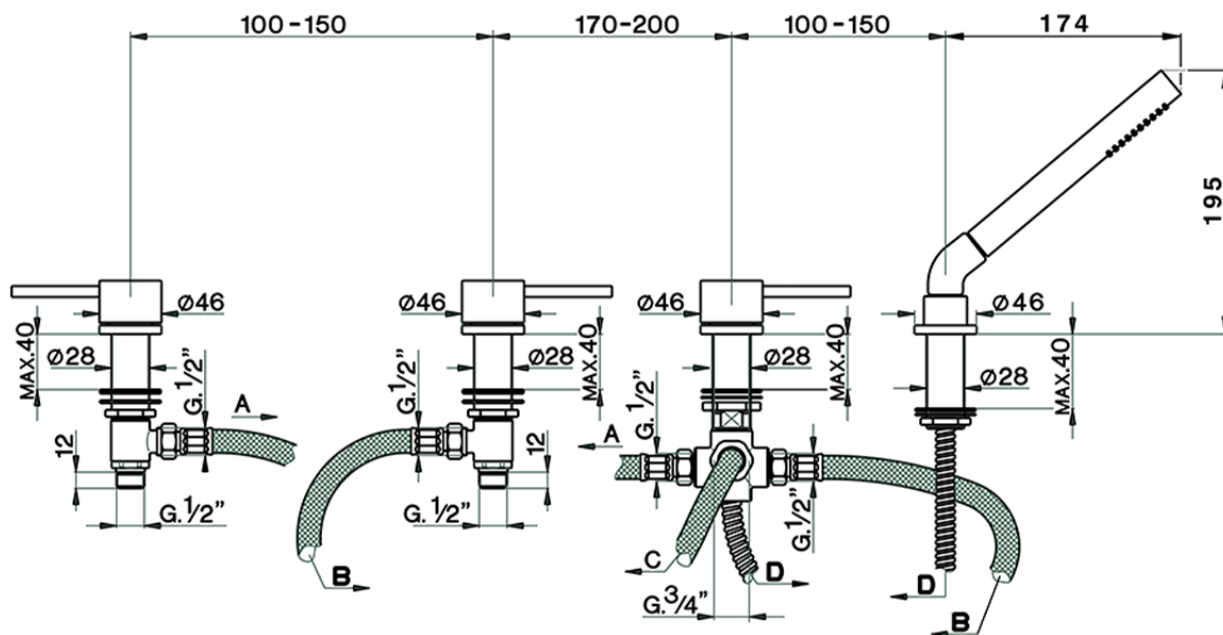

Borde bañera 4 agujeros NUOVA KIRUNA_K2000290

K2000290

<https://es.huberitalia.com/borde-banera-4-agujeros-nuova-kiruna-k2000290>

2026-05-30