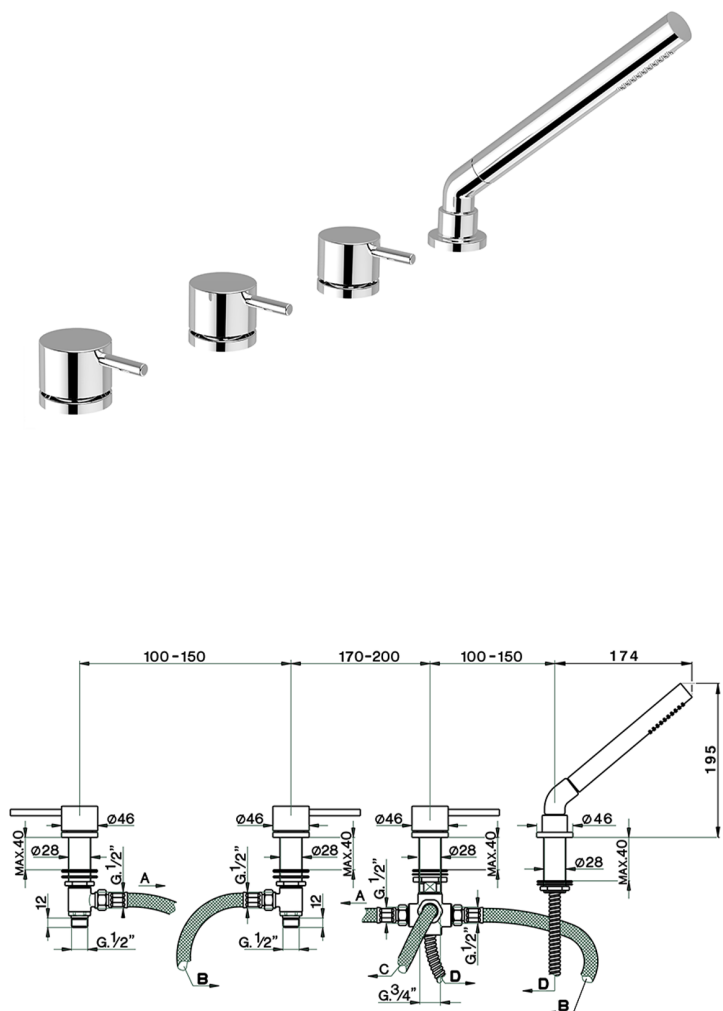

Borde bañera 4 agujeros NUOVA KIRUNA_K2000290

MODELO **K2000290**

Borde bañera 4 agujeros,desviador automático,duchita una función Ø 23 mm de Latón,flexible de Latón 175 cm

ACABADOS DISPONIBLES

- **21** 21 Cromo
- **26** 26 Cobre Viejo
- **2F** 2F Níquel Cepillado
- **2W** 2W Oro Cepillado
- **40** 40 Negro Mate
- **4Q** 4Q Blanco Mate

CARACTERÍSTICAS

2026-05-30