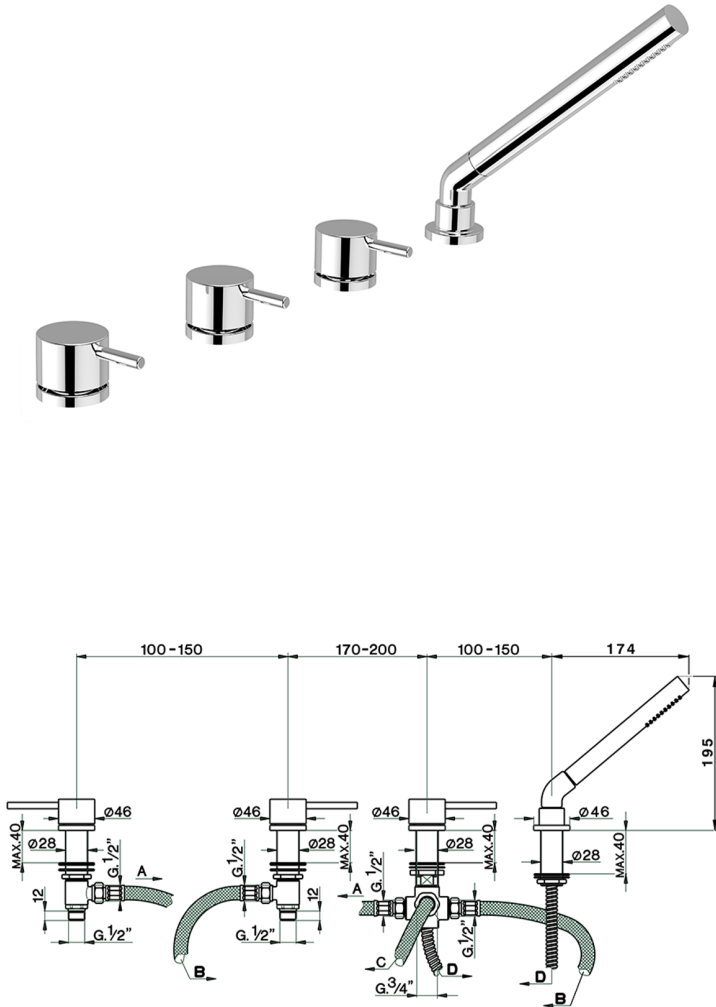

## Borde bañera 4 agujeros NUOVA KIRUNA\_K2000290

MODELO **K2000290**

Borde bañera 4 agujeros,desviador automático,duchita una función Ø 23 mm de Latón,flexible de Latón 175 cm

ACABADOS DISPONIBLES

-  **21** 21 Cromo
-  **26** 26 Cobre Viejo
-  **2F** 2F Níquel Cepillado
-  **2W** 2W Oro Cepillado
-  **40** 40 Negro Mate
-  **4Q** 4Q Blanco Mate