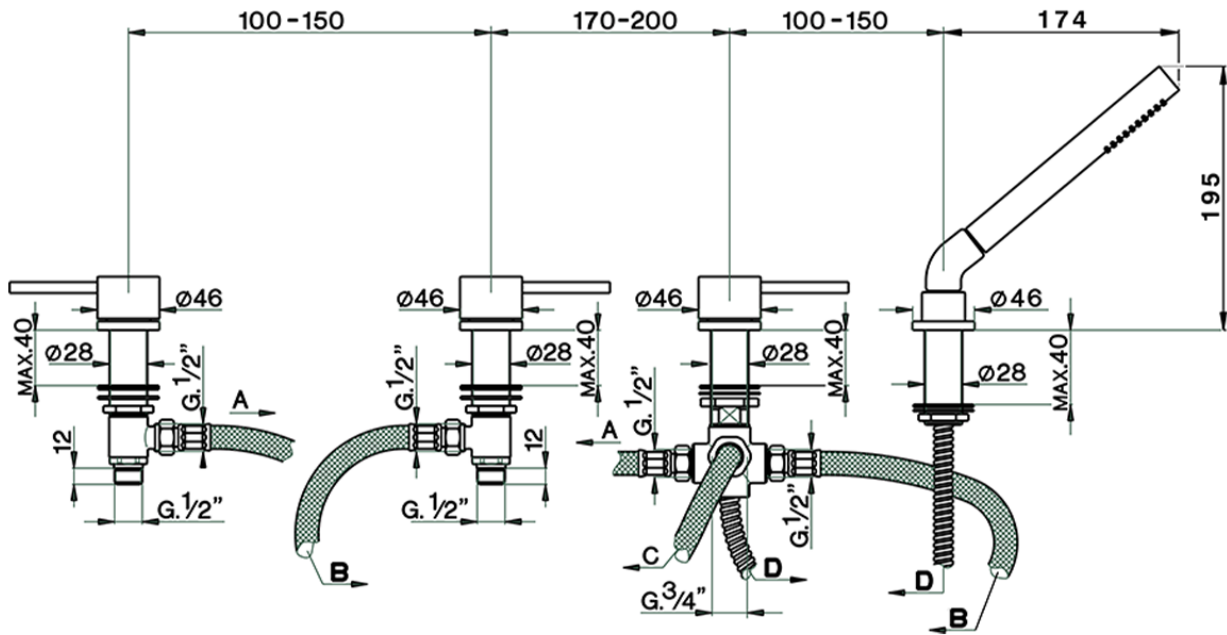

Borde bañera 4 agujeros NUOVA KIRUNA_K2000290

K2000290

<https://es.huberitalia.com/borde-banera-4-agujeros-nuova-kiruna-k2000290>

2026-06-21