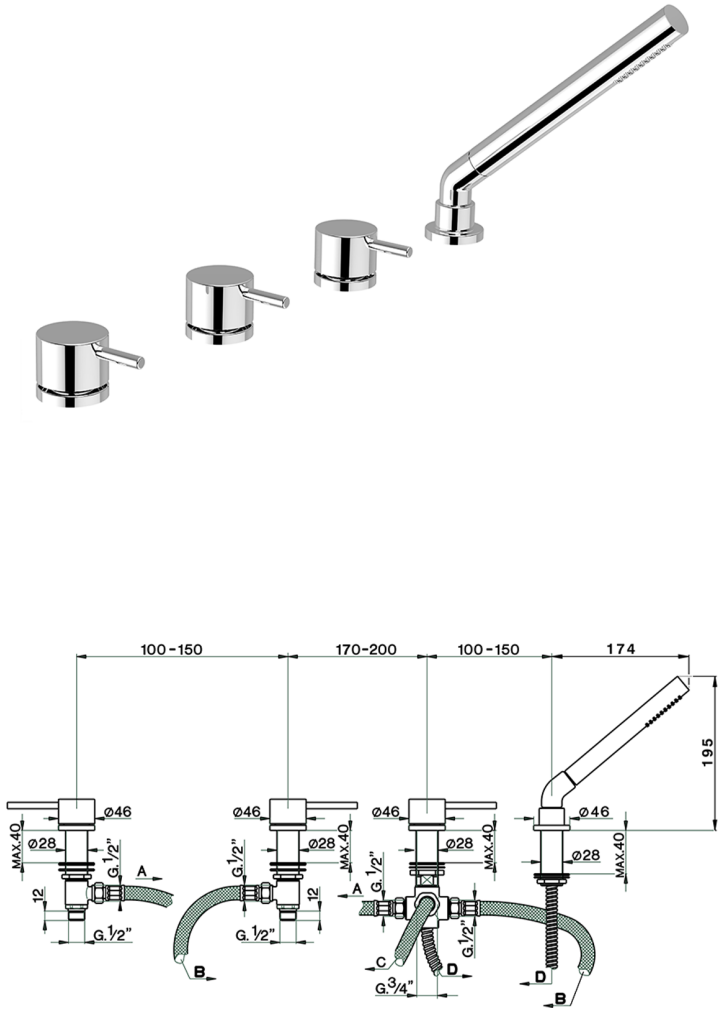

Borde bañera 4 agujeros NUOVA KIRUNA_K2000290

MODELO **K2000290**

Borde bañera 4 agujeros, desviador automático, ducha una función Ø 23 mm de Latón, flexible de Latón 175 cm

ACABADOS DISPONIBLES

- **21** 21 Cromo
- **26** 26 Cobre Viejo
- **2F** 2F Níquel Cepillado
- **2W** 2W Oro Cepillado
- **40** 40 Negro Mate
- **4Q** 4Q Blanco Mate

CARACTERÍSTICAS

2026-07-03