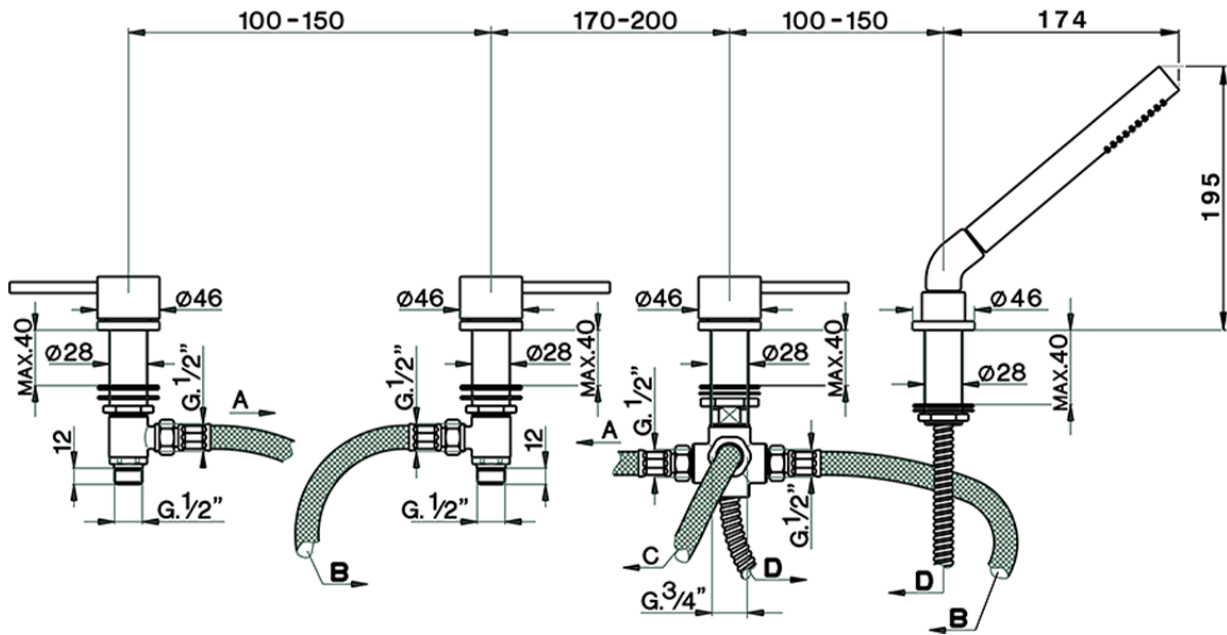

Borde bañera 4 agujeros NUOVA KIRUNA_K2000290

K2000290

<https://es.huberitalia.com/borde-banera-4-agujeros-nuova-kiruna-k2000290>

2026-06-25