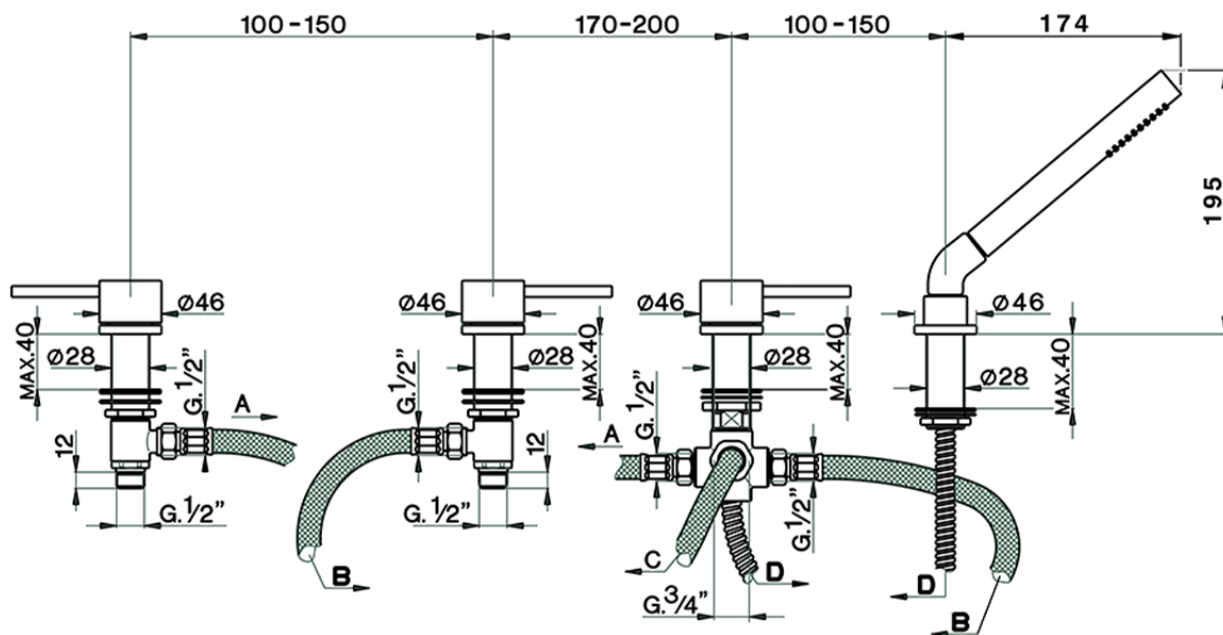

Borde bañera 4 agujeros NUOVA KIRUNA_K2000290

K2000290

<https://es.huberitalia.com/borde-banera-4-agujeros-nuova-kiruna-k2000290>

2026-06-21