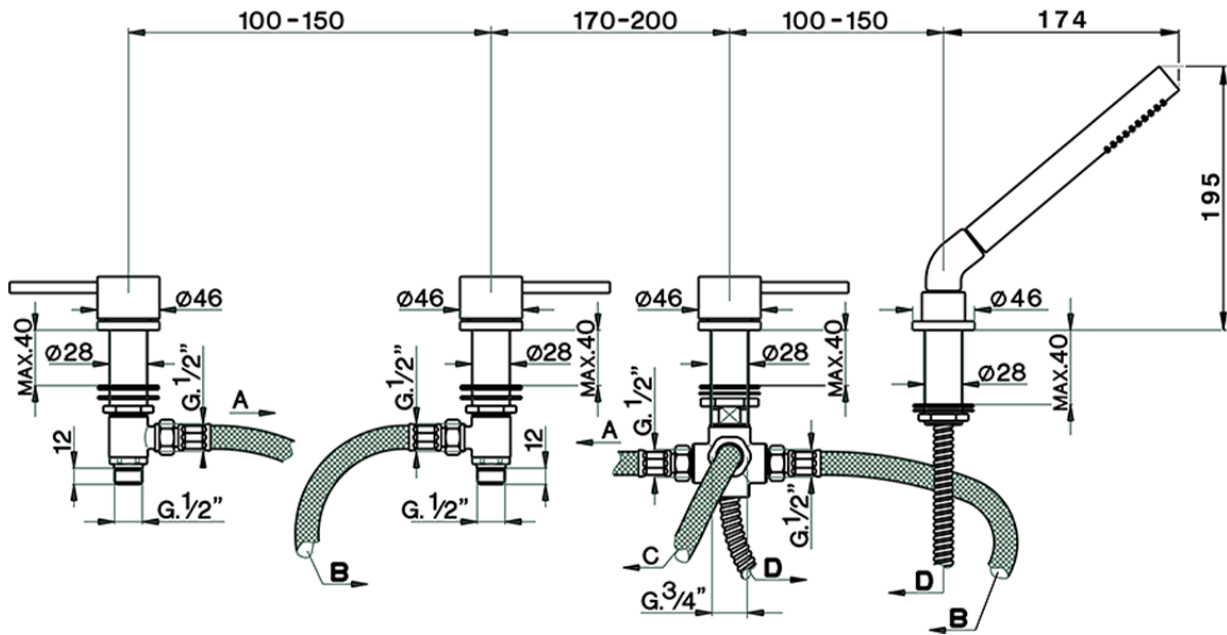

Borde bañera 4 agujeros NUOVA KIRUNA_K2000290

K2000290

<https://es.huberitalia.com/borde-banera-4-agujeros-nuova-kiruna-k2000290>

2026-05-22