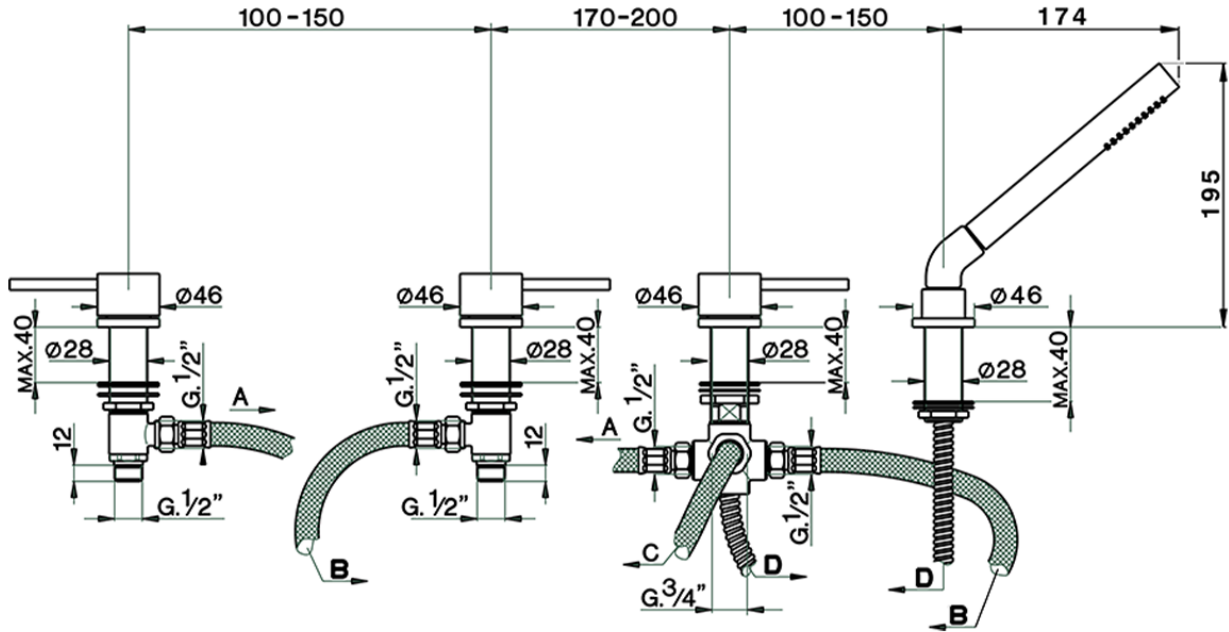

Borde bañera 4 agujeros NUOVA KIRUNA_K2000290

K2000290

<https://es.huberitalia.com/borde-banera-4-agujeros-nuova-kiruna-k2000290>

2026-07-03