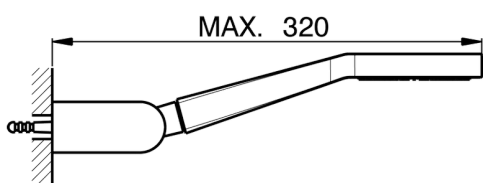

ACABADOS DISPONIBLES

21 21 Cromo

CARACTERÍSTICAS