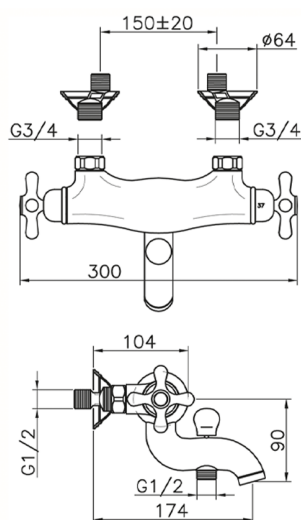

## Bañera termostática CROISSETTE\_CST27010

MODELO **CST27010**

Bañera termostática, sin conjunto ducha, conexión para flexible 1/2" M

### CARACTERÍSTICAS

Recambio Cartucho **24.04A.PP**

**Cartucho Termostático Plus P 8X20**