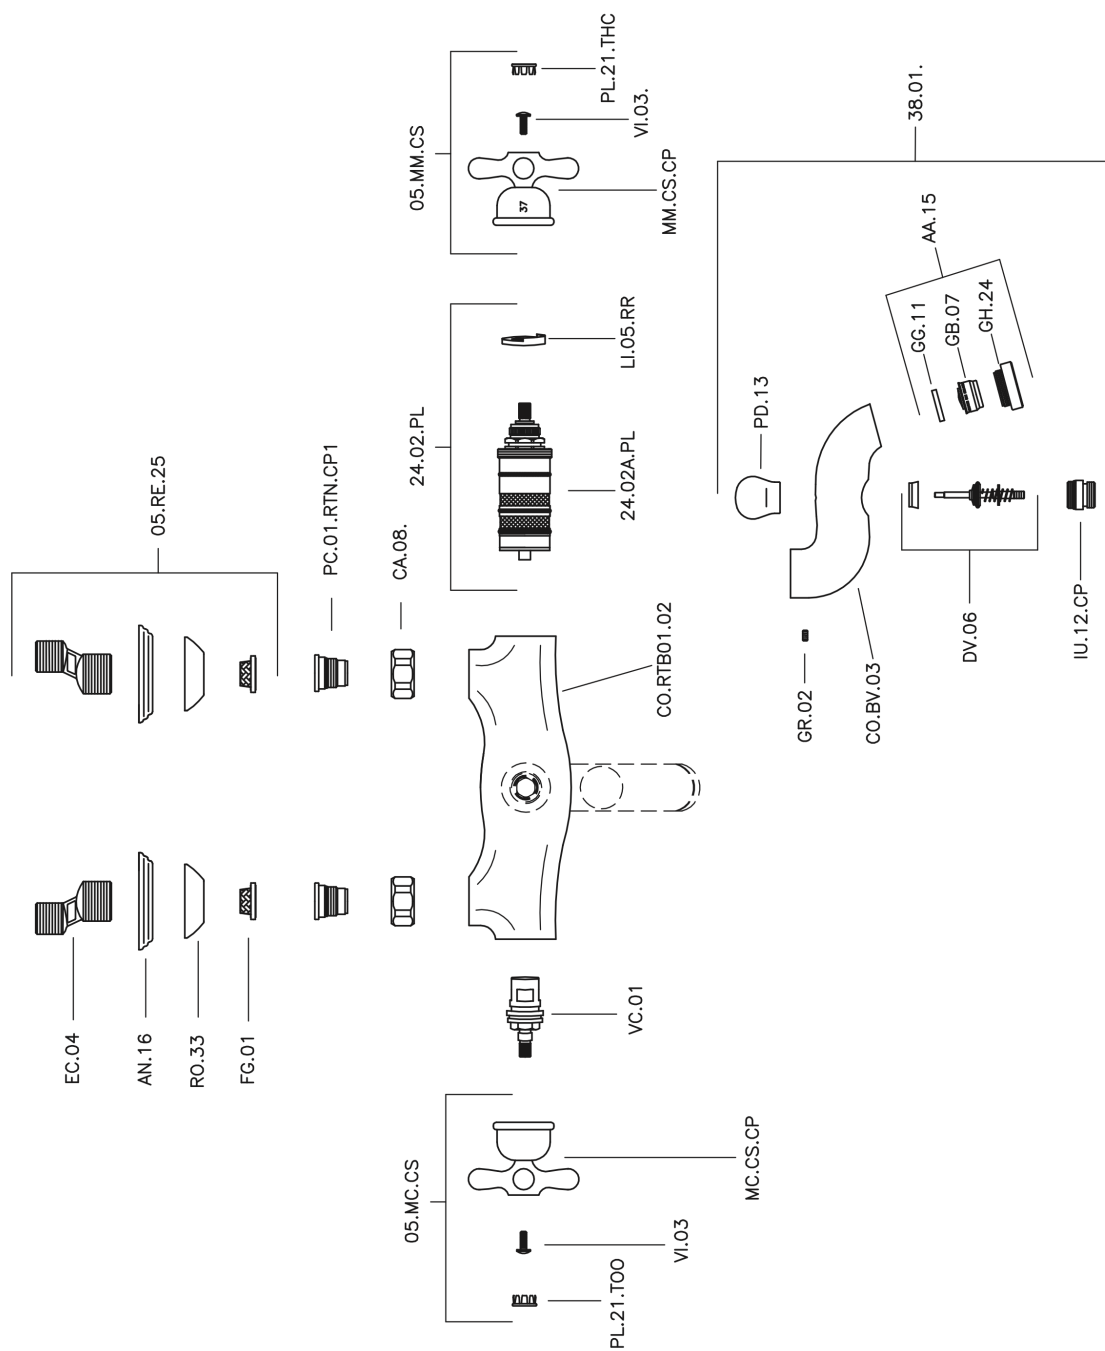

Bañera termostática CROISSETTE_CST27010

CST27010

<https://es.huberitalia.com/banera-termostatica-croisette-cst27010>

2026-04-30