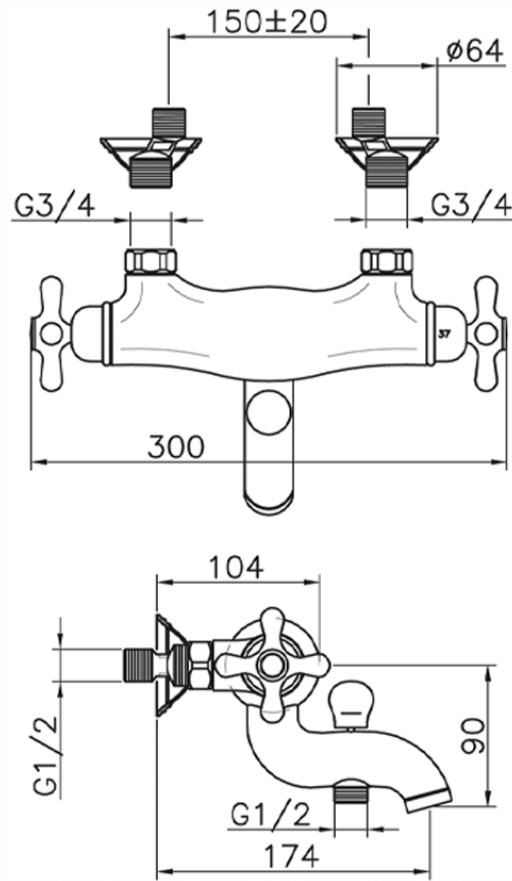

Bañera termostática CROISSETTE\_CST27010

CST27010

<https://es.huberitalia.com/banera-termostatica-croisette-cst27010>

2026-06-15