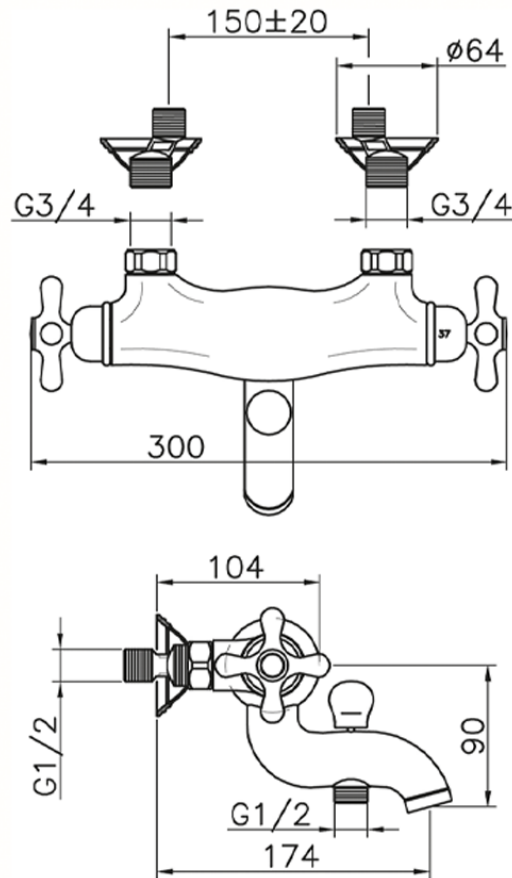

Bañera termostática CROISSETTE_CST27010

CST27010

<https://es.huberitalia.com/banera-termostatica-croisette-cst27010>

2026-01-11