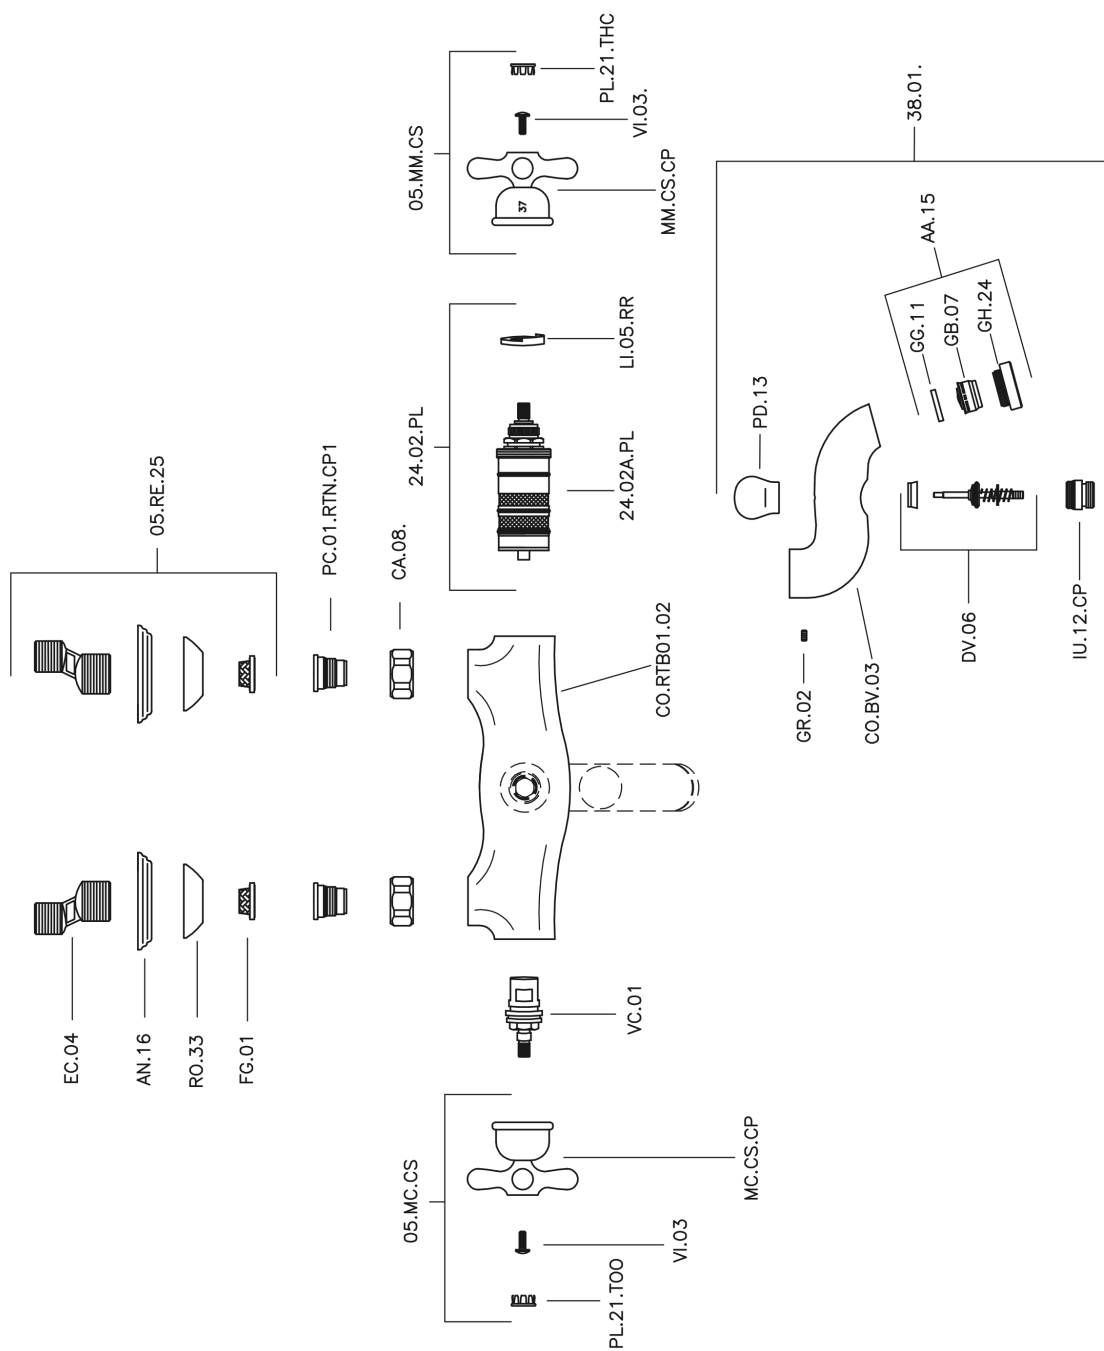

Bañera termostática CROISSETTE_CST27010

CST27010

<https://es.huberitalia.com/banera-termostatica-croisette-cst27010>

2026-06-10