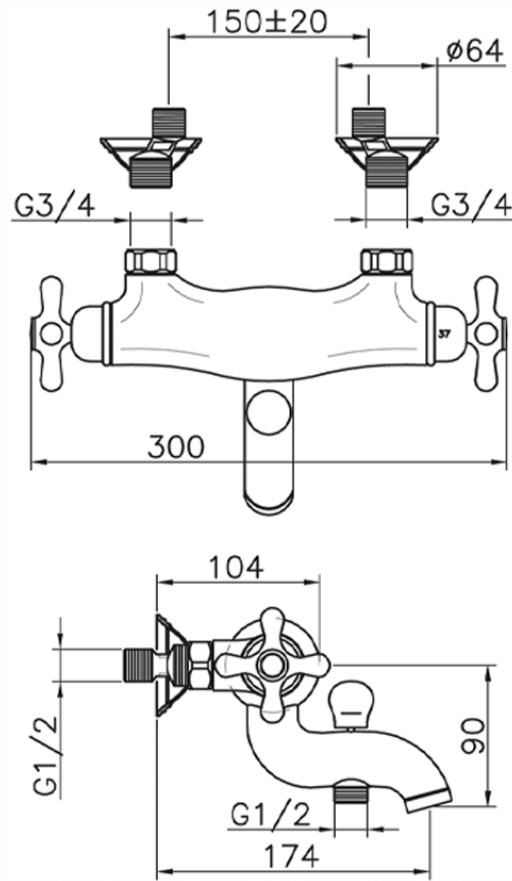

Bañera termostática CROISSETTE_CST27010

CST27010

<https://es.huberitalia.com/banera-termostatica-croisette-cst27010>

2026-06-10