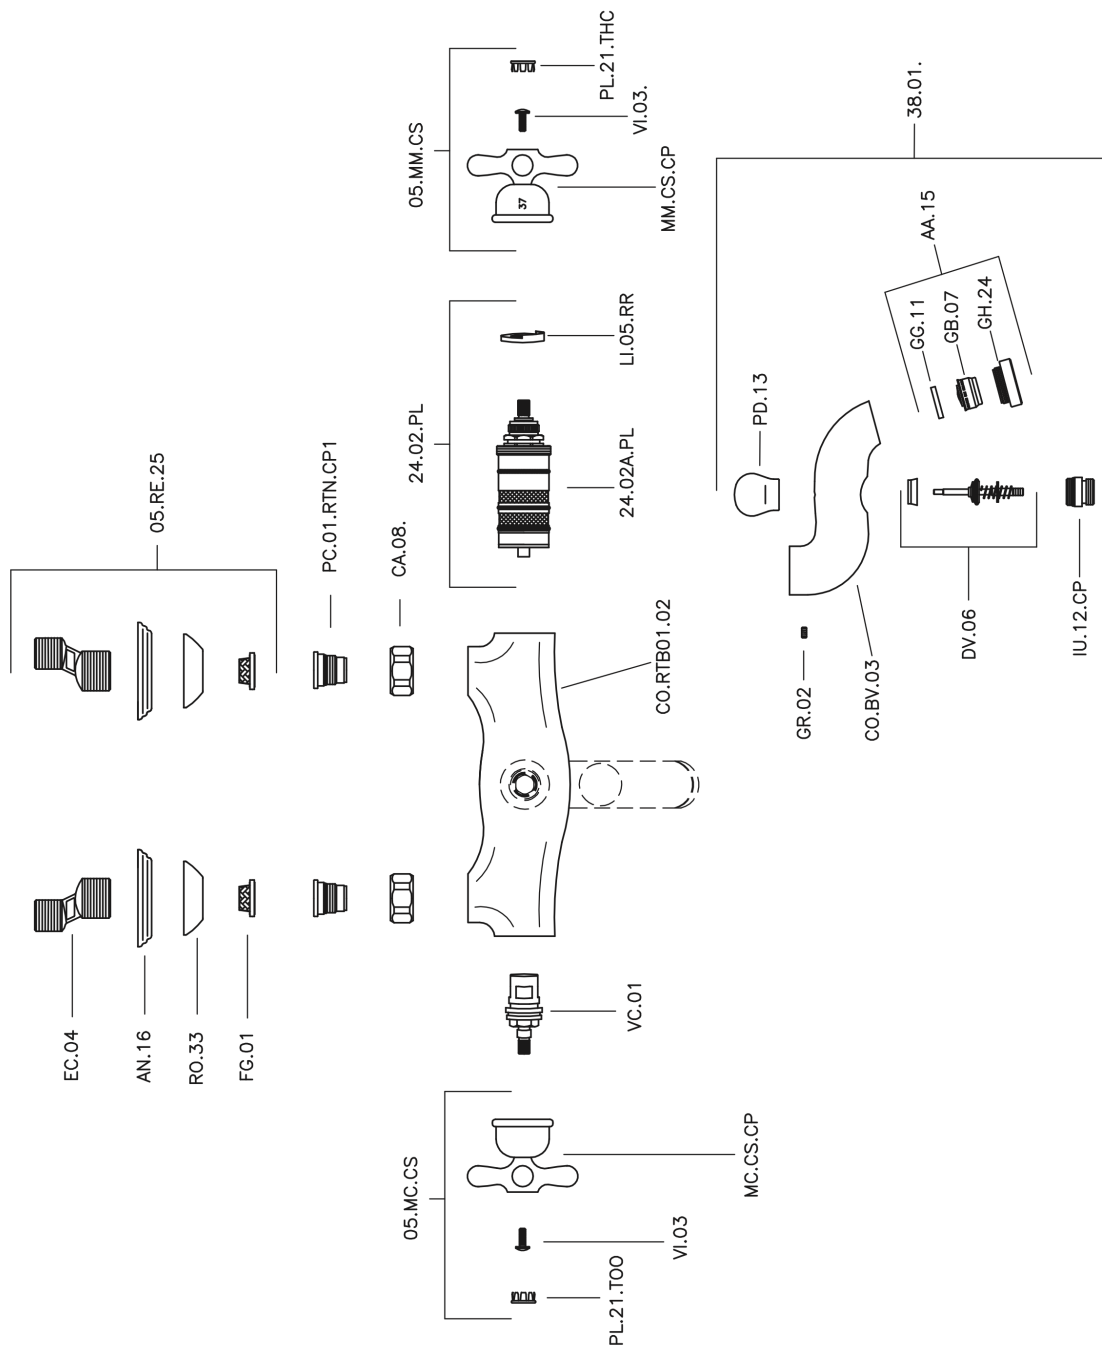

Bañera termostática CROISSETTE_CST27010

CST27010

<https://es.huberitalia.com/banera-termostatica-croisette-cst27010>

2026-04-29