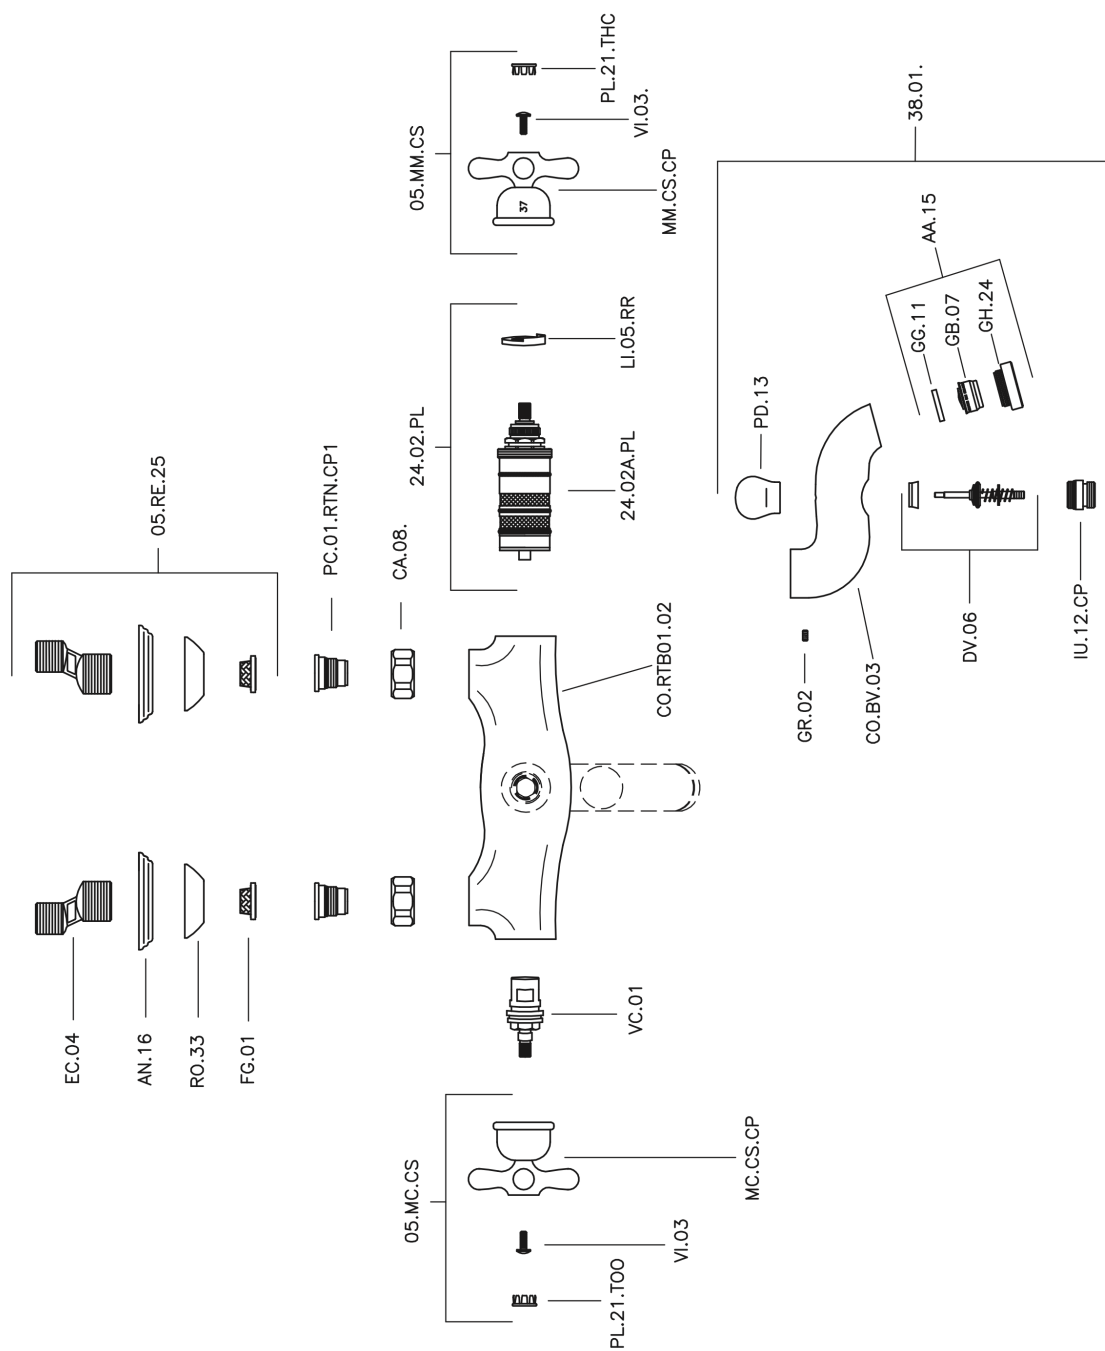

Bañera termostática CROISSETTE_CST27010

MODELO **CST27010**

Bañera termostática, sin conjunto ducha, conexión para flexible 1/2" M

ACABADOS DISPONIBLES

-  **21** 21 Cromo
-  **27** 27 Bronce Viejo
-  **2G** 2G Oro Viejo
-  **2W** 2W Oro Cepillado

CARACTERÍSTICAS

Recambio Cartucho **24.04A.PP**

Cartucho Termostático Plus P 8X20

Termostático

El Termostático Huber es tu gestor personal del agua, ayudándote a manejar, controlar y ahorrar agua y energía.

Bañera termostática CROISSETTE_CST27010

CST27010

<https://es.huberitalia.com/banera-termostatica-croisette-cst27010>

2026-07-01