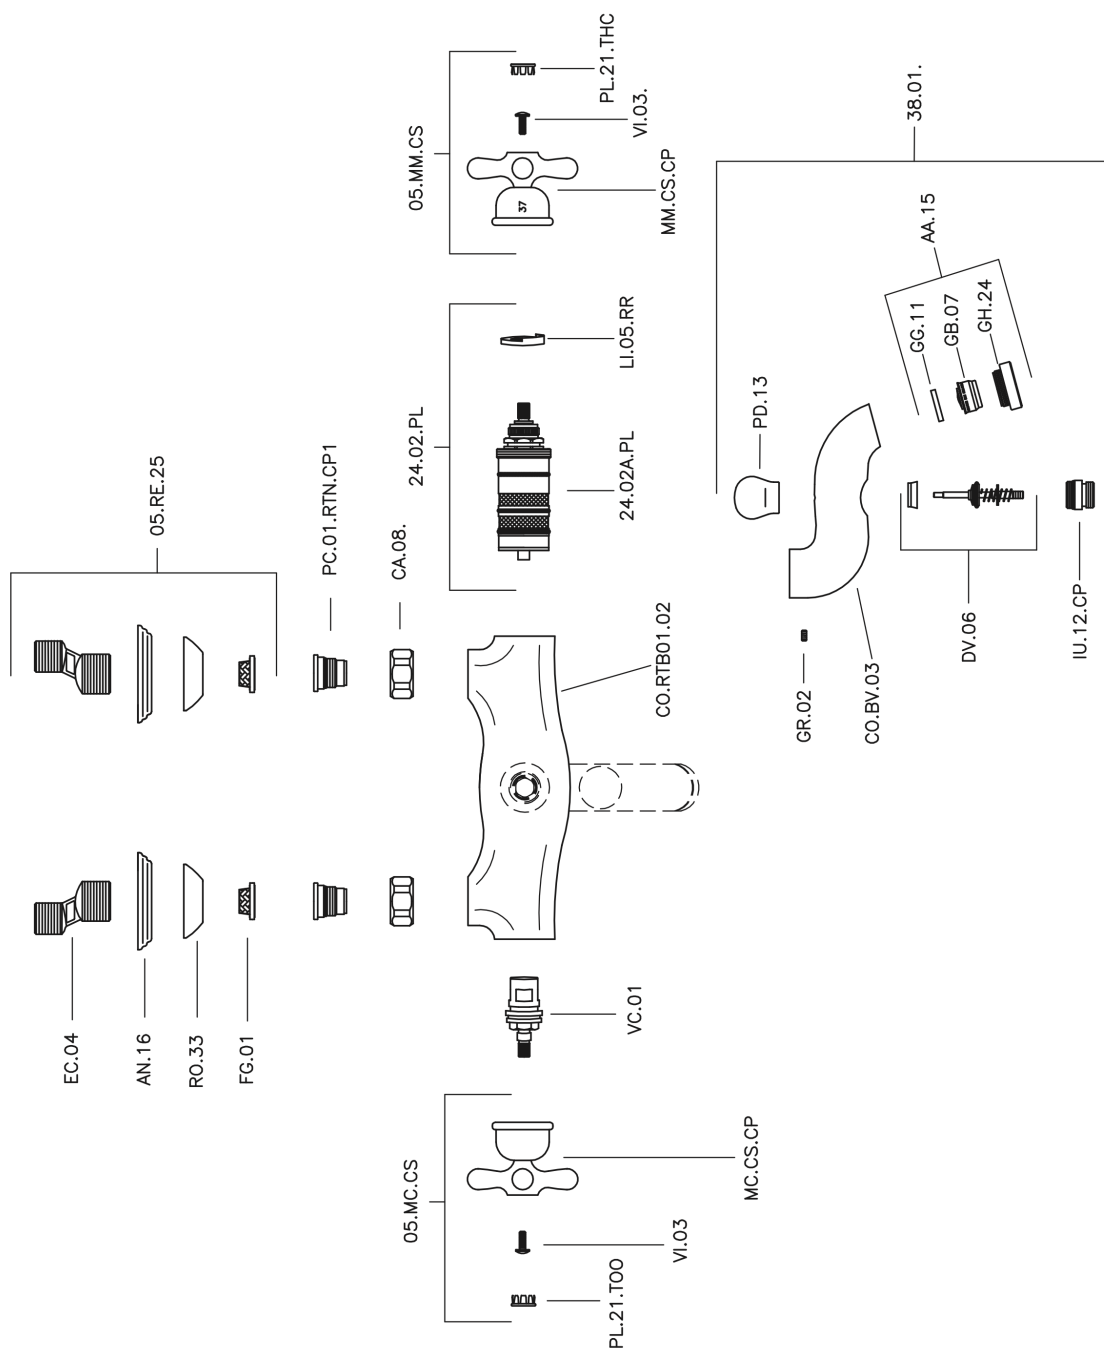

Bañera termostática CROISSETTE_CST27010

MODELO **CST27010**

Bañera termostática, sin conjunto ducha, conexión para flexible 1/2" M

ACABADOS DISPONIBLES

-  **21** 21 Cromo
-  **27** 27 Bronce Viejo
-  **2G** 2G Oro Viejo
-  **2W** 2W Oro Cepillado

CARACTERÍSTICAS

Recambio Cartucho **24.04A.PP**

Cartucho Termostático Plus P 8X20

Termostático

El Termostático Huber es tu gestor personal del agua, ayudándote a manejar, controlar y ahorrar agua y energía.

Bañera termostática CROISSETTE_CST27010

CST27010

<https://es.huberitalia.com/banera-termostatica-croisette-cst27010>

2026-06-10