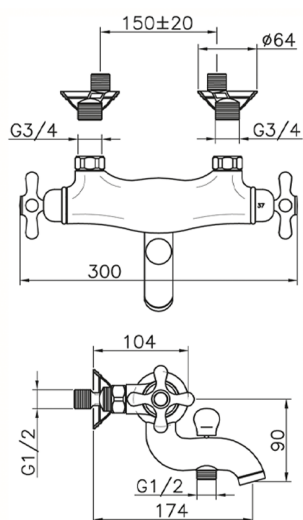

## Bañera termostática CROISSETTE\_CST27010

MODELO **CST27010**

Bañera termostática, sin conjunto ducha, conexión para flexible 1/2" M

ACABADOS DISPONIBLES

-  **21** 21 Cromo
-  **27** 27 Bronce Viejo
-  **2G** 2G Oro Viejo
-  **2W** 2W Oro Cepillado

CARACTERÍSTICAS

Recambio Cartucho **24.04A.PP**

**Cartucho Termostático Plus P 8X20**