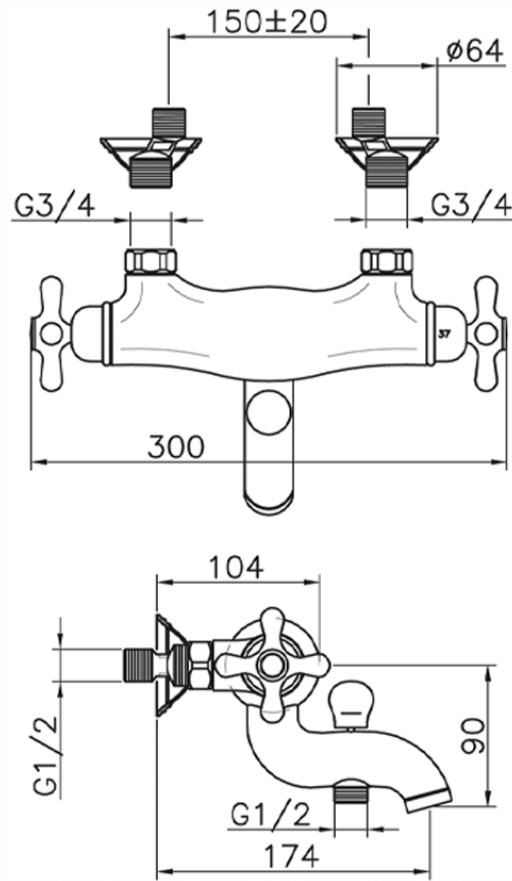

Bañera termostática CROISETTE_CST27010

CST27010

<https://es.huberitalia.com/banera-termostatica-croisette-cst27010>

2026-05-20