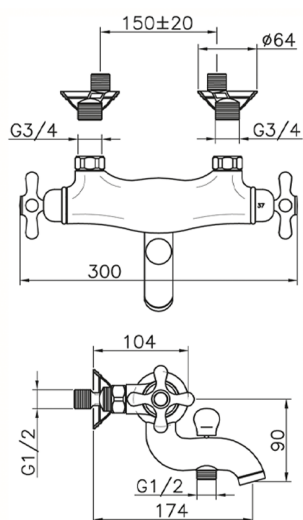

Bañera termostática CROISSETTE_CST27010

MODELO **CST27010**

Bañera termostática, sin conjunto ducha, conexión para flexible 1/2" M

ACABADOS DISPONIBLES

-  **21** 21 Cromo
-  **27** 27 Bronce Viejo
-  **2G** 2G Oro Viejo
-  **2W** 2W Oro Cepillado

CARACTERÍSTICAS

Recambio Cartucho **24.04A.PP**

Cartucho Termostático Plus P 8X20

Termostático

El Termostático Huber es tu gestor personal del agua, ayudándote a manejar, controlar y ahorrar agua y energía.