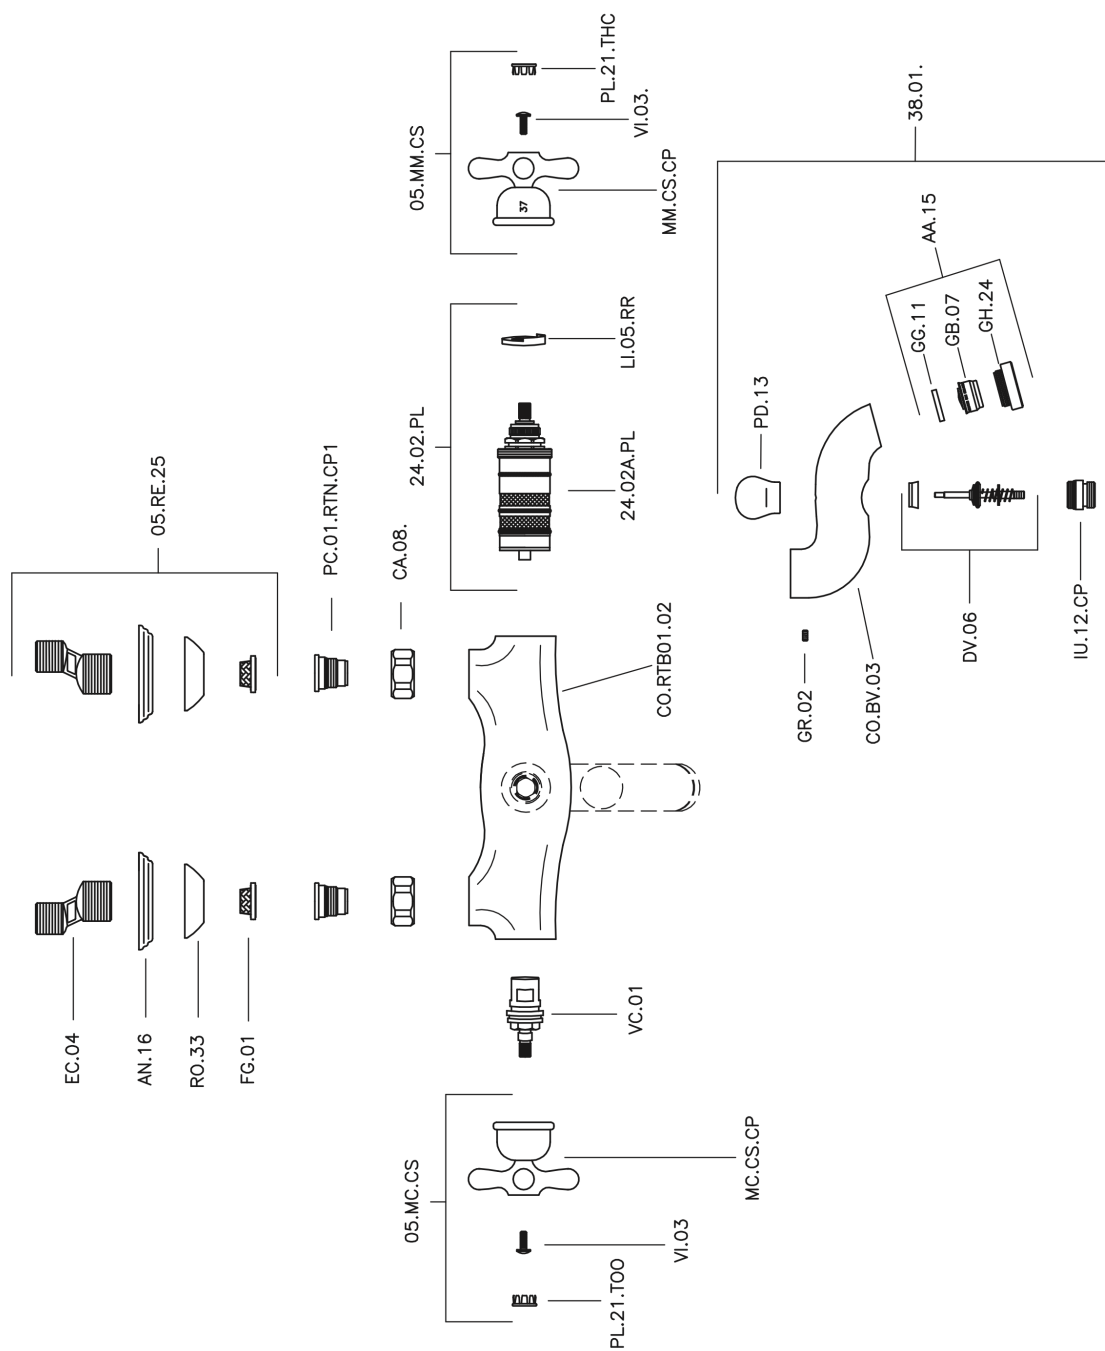

Bañera termostática CROISSETTE_CST27010

MODELO **CST27010**

Bañera termostática, sin conjunto ducha, conexión para flexible 1/2" M

ACABADOS DISPONIBLES

-  **21** 21 Cromo
-  **27** 27 Bronce Viejo
-  **2G** 2G Oro Viejo
-  **2W** 2W Oro Cepillado

CARACTERÍSTICAS

Recambio Cartucho **24.04A.PP**

Cartucho Termostático Plus P 8X20

Termostático

El Termostático Huber es tu gestor personal del agua, ayudándote a manejar, controlar y ahorrar agua y energía.

Bañera termostática CROISSETTE_CST27010

CST27010

<https://es.huberitalia.com/banera-termostatica-croisette-cst27010>

2026-05-20