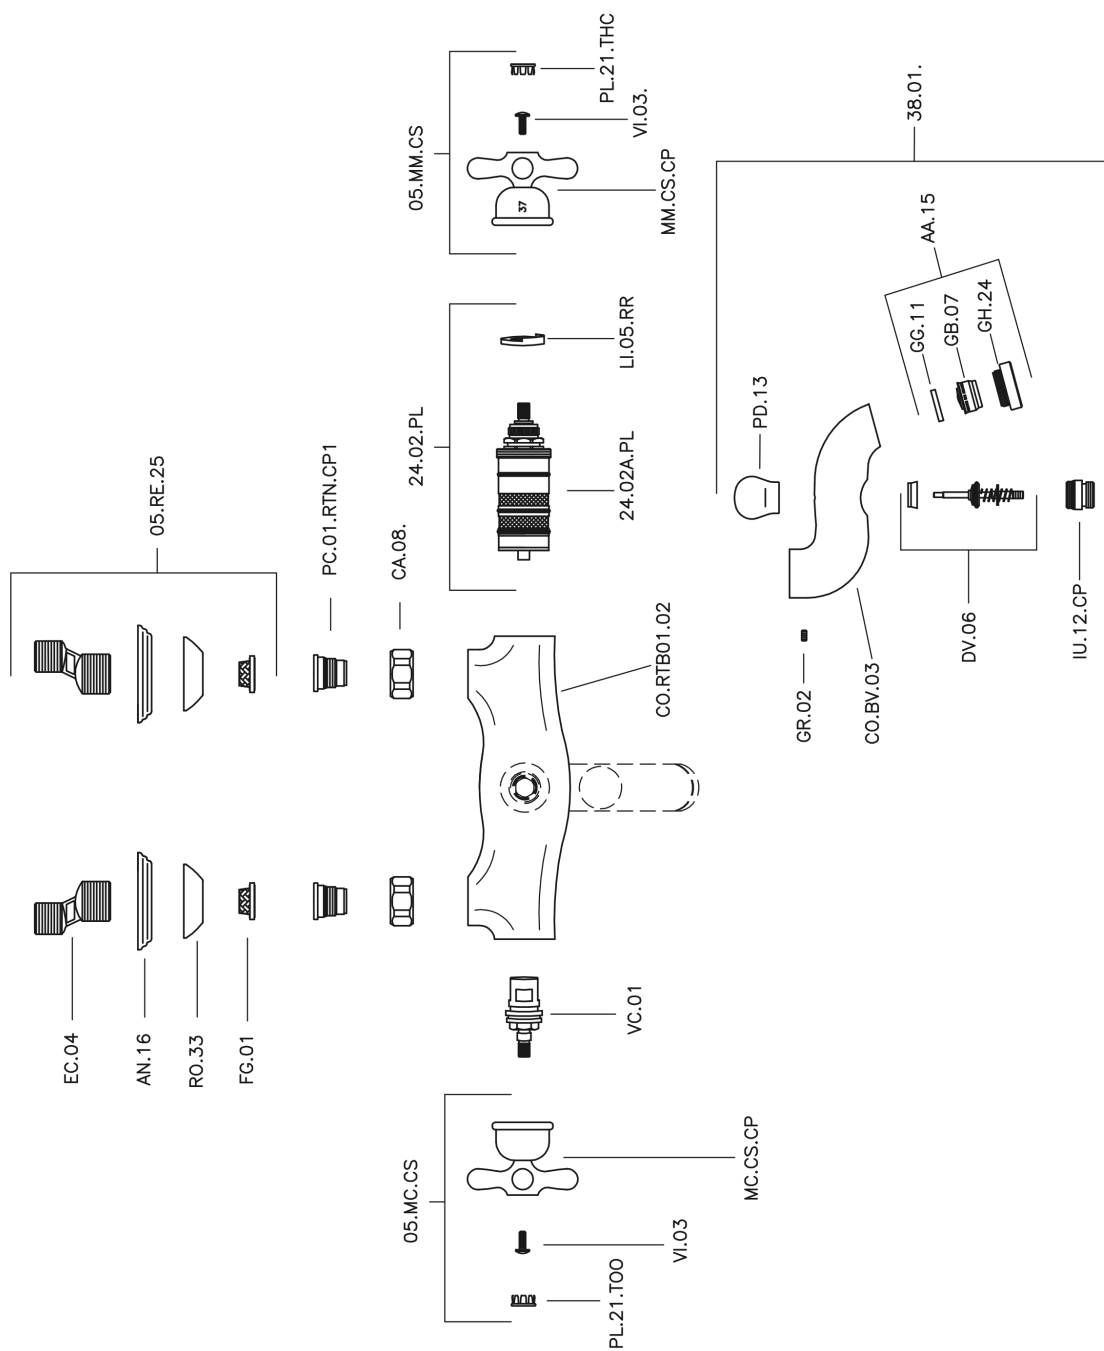

## Bañera termostática CROISSETTE\_CST27010

CST27010

<https://es.huberitalia.com/banera-termostatica-croisette-cst27010>

2026-05-20