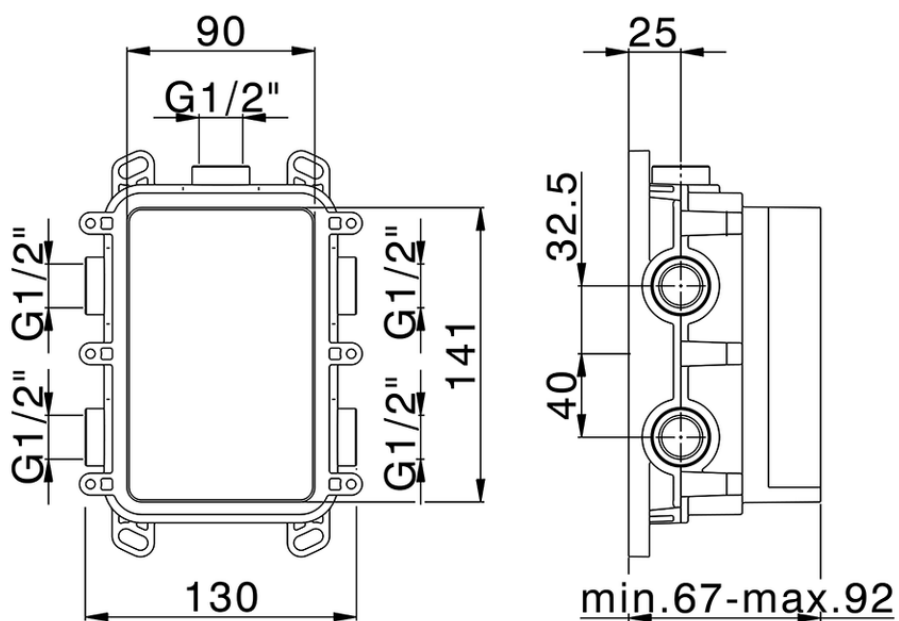

## Conjunto Monomando para One-Box M32\_MT0BM010

MT0BM010

<https://es.huberitalia.com/conjunto-monomando-para-one-box-m32-mt0bm010>

ZB00B031

<https://es.huberitalia.com/one-box-universal-para-empotrado-one-box-zb00b031>

ZB00B030

<https://es.huberitalia.com/one-box-universal-para-empotrado-one-box-zb00b030>

2024-09-19