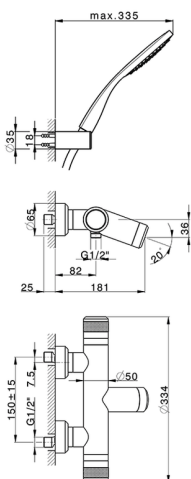

Bañera termostática con duplex CHRONOS_CRD21010

MODELO **CRD21010**

Bañera termostática con duplex, soporte duchita articulado mural, duchita una función Emotion Ø130 mm de ABS, flexible liso SUPREME 150 cm

ACABADOS DISPONIBLES

-  **21** 21 Cromo
-  **2F** 2F Níquel Cepillado
-  **2Q** 2Q Black Titanium

CARACTERÍSTICAS

Recambio Cartucho **22.04A.AR - ZZ97279004**

Cartucho Termostático Argo 2 (filtro lungo)

DeviaStop

La tecnología Huber DeviaStop le permite ajustar el caudal de agua y dirigirla hacia la salida elegida (rociador superior, ducha de mano, etc.).

SafeTouch

El sistema Huber SafeTouch mantiene el cuerpo de la grifería frío al cuerpo durante el uso.