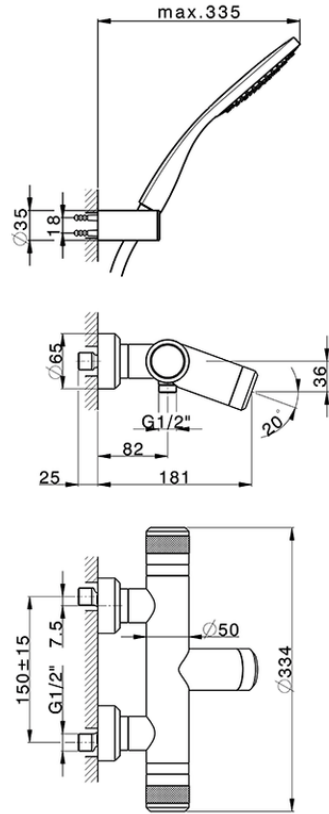

Bañera termostática con duplex CHRONOS_CRD21010

CRD21010

<https://es.huberitalia.com/banera-termostatica-con-duplex-chronos-crd21010>

2024-12-22