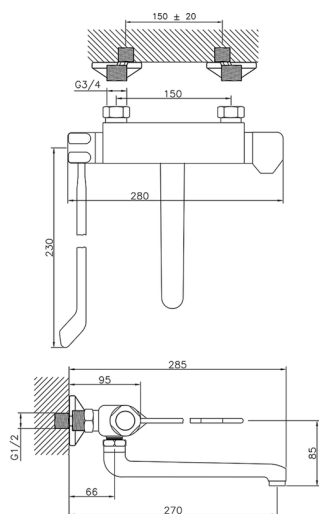

## Fregadero termostático de pared THERMO\_CLT70020

MODELO **CLT70020**

Fregadero termostático de pared, caño giratorio, con palanca clínica

ACABADOS DISPONIBLES

**21** 21 Cromo

CARACTERÍSTICAS

Recambio Cartucho **24.04A.PP**

**Cartucho Termostático Plus P 8X20**