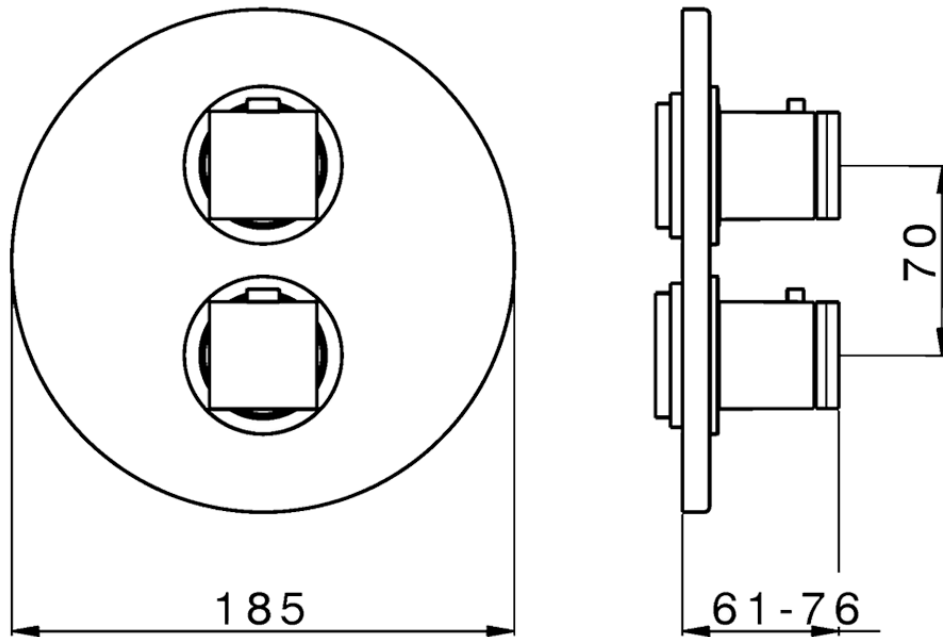

## Parte externa termostático ducha emp. 1 salida DADO\_DD007300

DD007300

<https://es.huberitalia.com/parte-externa-termostatico-ducha-emp-1-salida-dado-dd007300>

## Piastra/Plate/Plaque/Platte/Placa

2-3mm: XX 25-40 YY 76-91

10 mm: XX 16-31 YY 65-80

ZB007361

<https://es.huberitalia.com/parte-empotrada-termostatico-ducha-1-salida-empotrado-zb007361>

## Piastra/Plate/Plaque/Platte/Placa

2-3mm: XX 25-40 YY 76-91

10 mm: XX 16-31 YY 65-80

ZB007301

<https://es.huberitalia.com/parte-empotrada-termostatico-ducha-1-salida-empotrado-zb007301>

2026-04-10