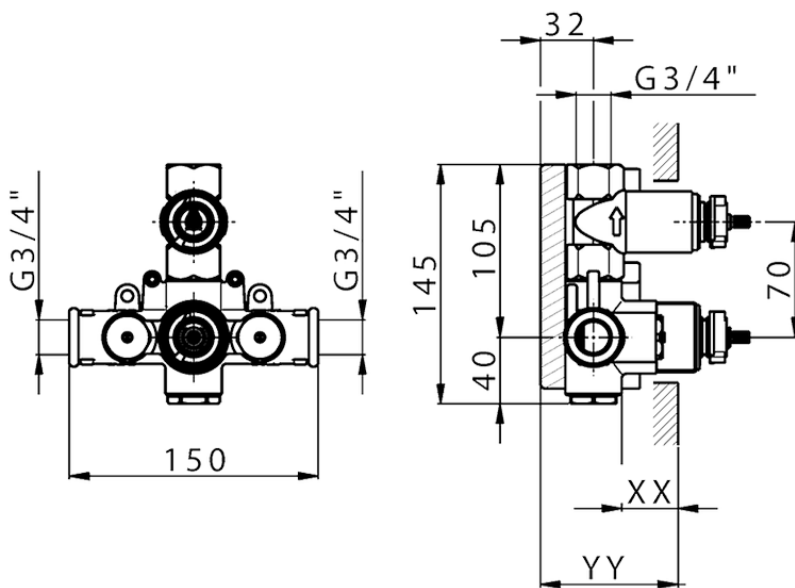

## Parte externa termostático ducha emp. 1 salida DADO\_DD007300

DD007300

<https://es.huberitalia.com/parte-externa-termostatico-ducha-emp-1-salida-dado-dd007300>

## Piastra/Plate/Plaque/Platte/Placa

2-3mm: XX 25-40 YY 76-91

10 mm: XX 16-31 YY 65-80

ZB007361

<https://es.huberitalia.com/parte-empotrada-termostatico-ducha-1-salida-empotrado-zb007361>

## Piastra/Plate/Plaque/Platte/Placa

2-3mm: XX 25-40 YY 76-91

10 mm: XX 16-31 YY 65-80

ZB007301

<https://es.huberitalia.com/parte-empotrada-termostatico-ducha-1-salida-empotrado-zb007301>

2026-04-10