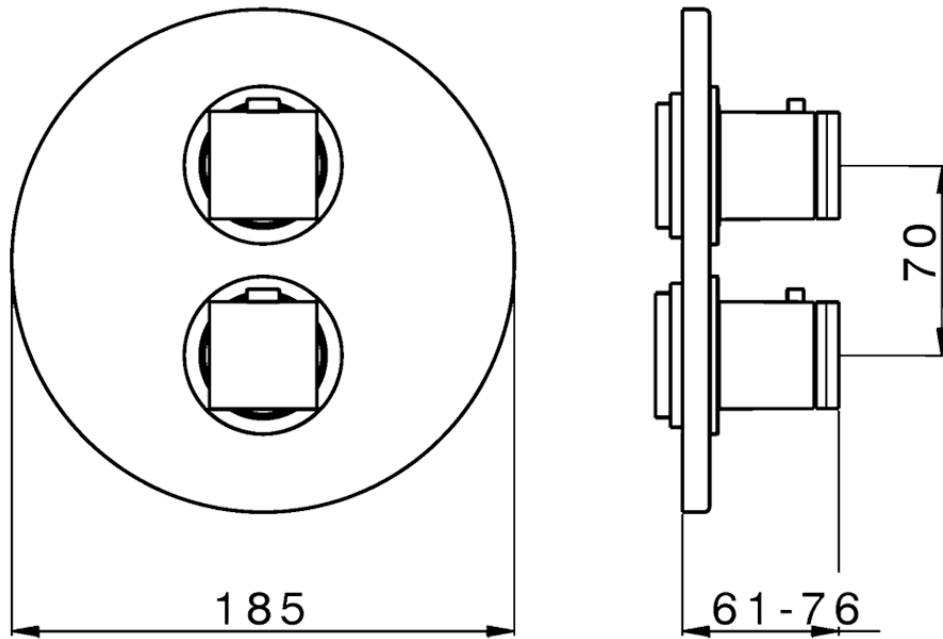

Parte externa termostático ducha emp. 1 salida DADO_DD007300

DD007300

<https://es.huberitalia.com/parte-externa-termostatico-ducha-emp-1-salida-dado-dd007300>

Piastra/Plate/Plaque/Platte/Placa

2-3mm: XX 25-40 YY 76-91

10 mm: XX 16-31 YY 65-80

ZB007361

<https://es.huberitalia.com/parte-empotrada-termostatico-ducha-1-salida-empotrado-zb007361>

Piastra/Plate/Plaque/Platte/Placa

2-3mm: XX 25-40 YY 76-91

10 mm: XX 16-31 YY 65-80

ZB007301

<https://es.huberitalia.com/parte-empotrada-termostatico-ducha-1-salida-empotrado-zb007301>

2026-06-30