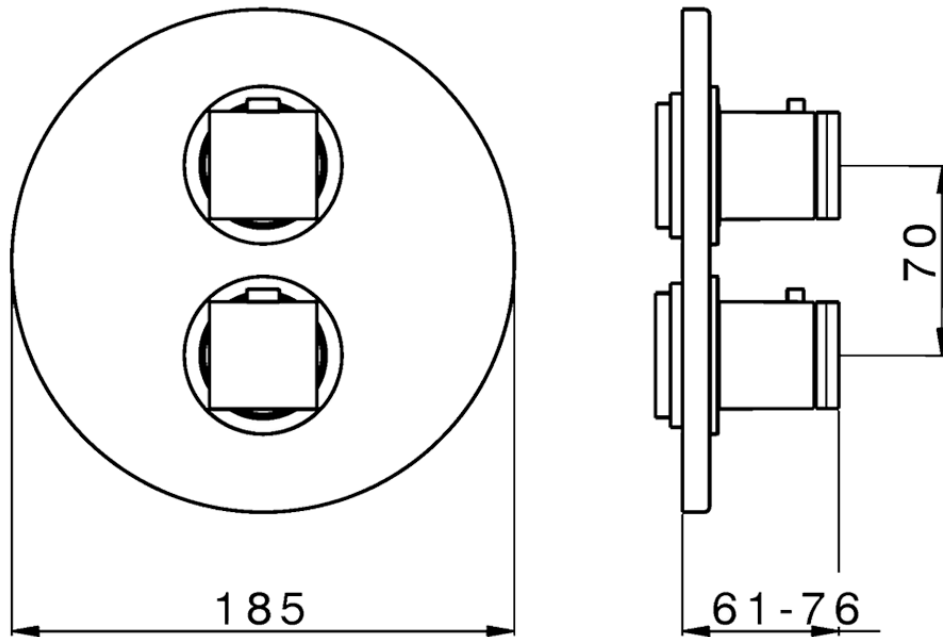

Parte esterna termostático ducha emp. 1 salida DADO_DD007300

DD007300

<https://es.huberitalia.com/parte-externa-termostatico-ducha-emp-1-salida-dado-dd007300>

Piastra/Plate/Plaque/Platte/Placa

2-3mm: XX 25-40 YY 76-91

10 mm: XX 16-31 YY 65-80

ZB007361

<https://es.huberitalia.com/parte-empotrada-termostatico-ducha-1-salida-empotrado-zb007361>

Piastra/Plate/Plaque/Platte/Placa

2-3mm: XX 25-40 YY 76-91

10 mm: XX 16-31 YY 65-80

ZB007301

<https://es.huberitalia.com/parte-empotrada-termostatico-ducha-1-salida-empotrado-zb007301>

2026-06-10