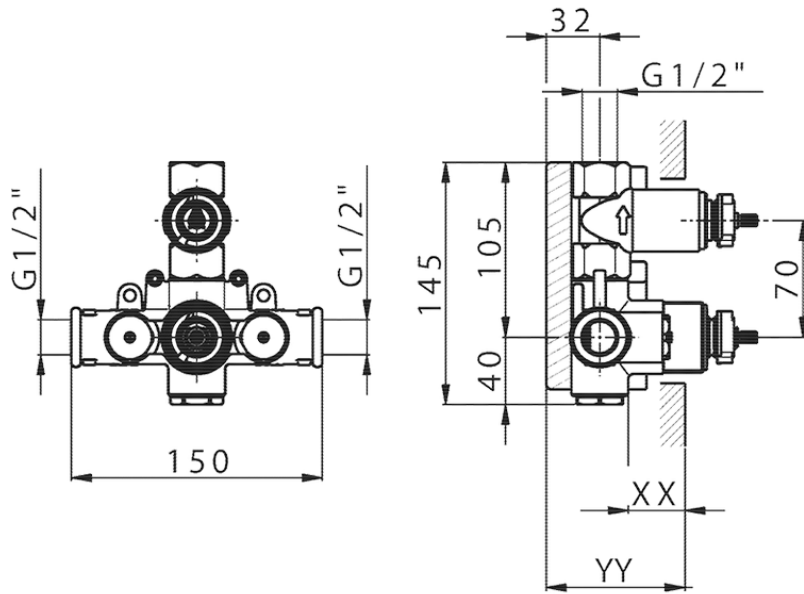

Parte esterna termostático ducha emp. 1 salida DADO_DD007300

DD007300

<https://es.huberitalia.com/parte-externa-termostatico-ducha-emp-1-salida-dado-dd007300>

Piastra/Plate/Plaque/Platte/Placa

2-3mm: XX 25-40 YY 76-91

10 mm: XX 16-31 YY 65-80

ZB007361

<https://es.huberitalia.com/parte-empotrada-termostatico-ducha-1-salida-empotrado-zb007361>

Piastra/Plate/Plaque/Platte/Placa

2-3mm: XX 25-40 YY 76-91

10 mm: XX 16-31 YY 65-80

ZB007301

<https://es.huberitalia.com/parte-empotrada-termostatico-ducha-1-salida-empotrado-zb007301>

2026-04-29