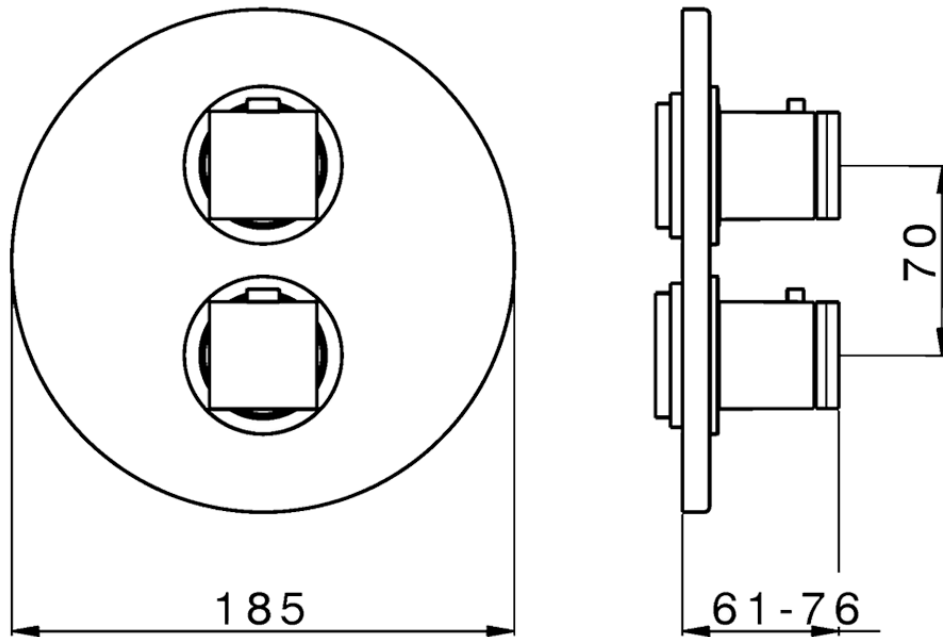

Parte externa termostático ducha emp. 1 salida DADO_DD007300

DD007300

<https://es.huberitalia.com/parte-externa-termostatico-ducha-emp-1-salida-dado-dd007300>

Piastra/Plate/Plaque/Platte/Placa

2-3mm: XX 25-40 YY 76-91

10 mm: XX 16-31 YY 65-80

ZB007361

<https://es.huberitalia.com/parte-empotrada-termostatico-ducha-1-salida-empotrado-zb007361>

Piastra/Plate/Plaque/Platte/Placa

2-3mm: XX 25-40 YY 76-91

10 mm: XX 16-31 YY 65-80

ZB007301

<https://es.huberitalia.com/parte-empotrada-termostatico-ducha-1-salida-empotrado-zb007301>

2026-05-20