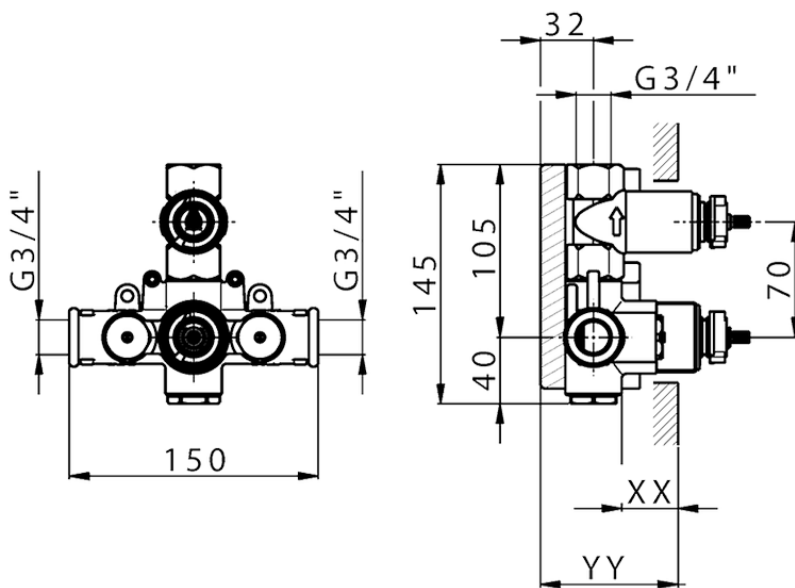

Parte externa termostático ducha emp. 1 salida DADO_DD007300

DD007300

<https://es.huberitalia.com/parte-externa-termostatico-ducha-emp-1-salida-dado-dd007300>

Piastra/Plate/Plaque/Platte/Placa

2-3mm: XX 25-40 YY 76-91

10 mm: XX 16-31 YY 65-80

ZB007361

<https://es.huberitalia.com/parte-empotrada-termostatico-ducha-1-salida-empotrado-zb007361>

Piastra/Plate/Plaque/Platte/Placa

2-3mm: XX 25-40 YY 76-91

10 mm: XX 16-31 YY 65-80

ZB007301

<https://es.huberitalia.com/parte-empotrada-termostatico-ducha-1-salida-empotrado-zb007301>

2026-05-20