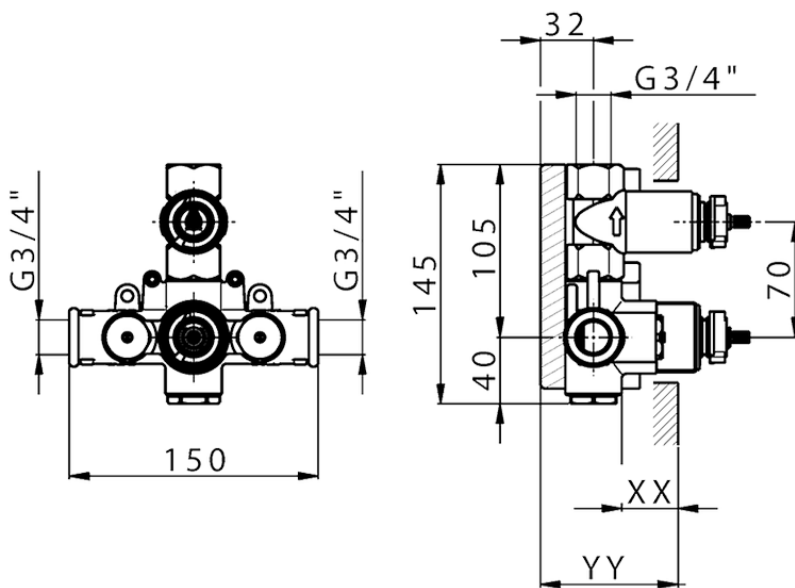

Parte esterna termostático ducha emp. 1 salida DADO_DD007300

DD007300

<https://es.huberitalia.com/parte-externa-termostatico-ducha-emp-1-salida-dado-dd007300>

Piastra/Plate/Plaque/Platte/Placa

2-3mm: XX 25-40 YY 76-91

10 mm: XX 16-31 YY 65-80

ZB007361

<https://es.huberitalia.com/parte-empotrada-termostatico-ducha-1-salida-empotrado-zb007361>

Piastra/Plate/Plaque/Platte/Placa

2-3mm: XX 25-40 YY 76-91

10 mm: XX 16-31 YY 65-80

ZB007301

<https://es.huberitalia.com/parte-empotrada-termostatico-ducha-1-salida-empotrado-zb007301>

2026-04-29