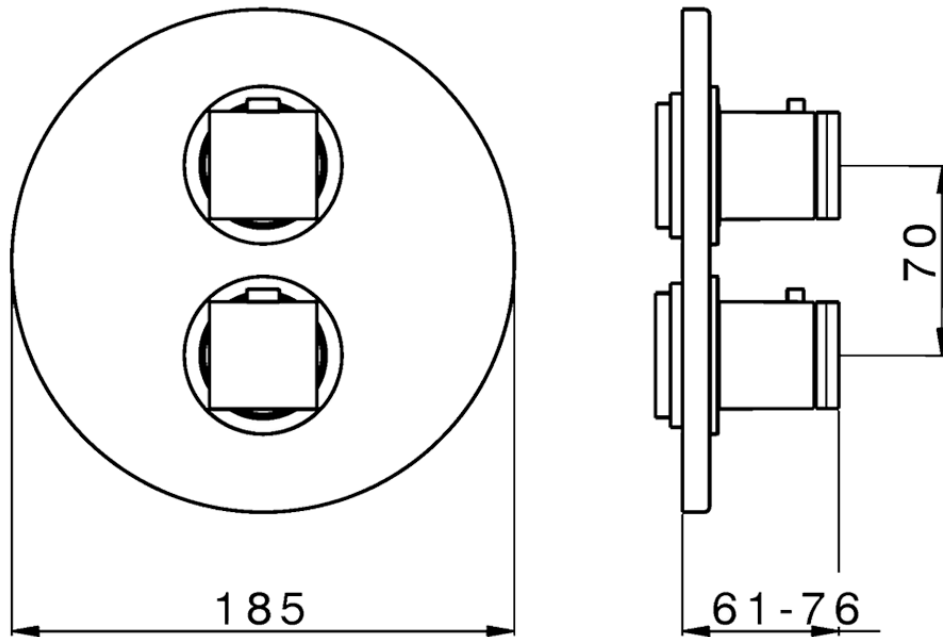

Parte esterna termostático ducha emp. 1 salida DADO_DD007300

DD007300

<https://es.huberitalia.com/parte-externa-termostatico-ducha-emp-1-salida-dado-dd007300>

Piastra/Plate/Plaque/Platte/Placa

2-3mm: XX 25-40 YY 76-91

10 mm: XX 16-31 YY 65-80

ZB007361

<https://es.huberitalia.com/parte-empotrada-termostatico-ducha-1-salida-empotrado-zb007361>

Piastra/Plate/Plaque/Platte/Placa

2-3mm: XX 25-40 YY 76-91

10 mm: XX 16-31 YY 65-80

ZB007301

<https://es.huberitalia.com/parte-empotrada-termostatico-ducha-1-salida-empotrado-zb007301>

2026-04-29