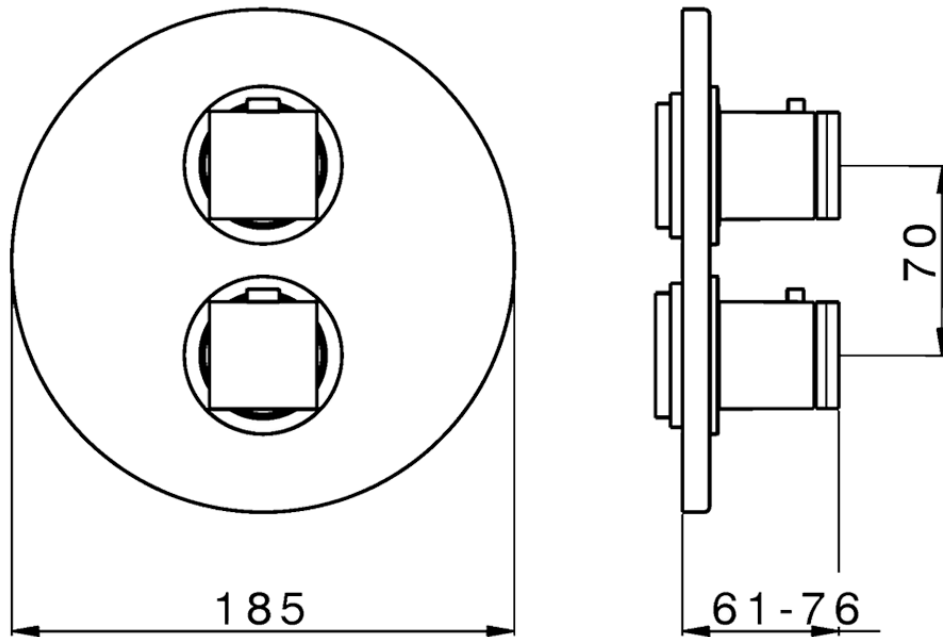

Parte externa termostático ducha emp. 1 salida DADO_DD007300

DD007300

<https://es.huberitalia.com/parte-externa-termostatico-ducha-emp-1-salida-dado-dd007300>

Piastra/Plate/Plaque/Platte/Placa

2-3mm: XX 25-40 YY 76-91

10 mm: XX 16-31 YY 65-80

ZB007361

<https://es.huberitalia.com/parte-empotrada-termostatico-ducha-1-salida-empotrado-zb007361>

Piastra/Plate/Plaque/Platte/Placa

2-3mm: XX 25-40 YY 76-91

10 mm: XX 16-31 YY 65-80

ZB007301

<https://es.huberitalia.com/parte-empotrada-termostatico-ducha-1-salida-empotrado-zb007301>

2026-04-11