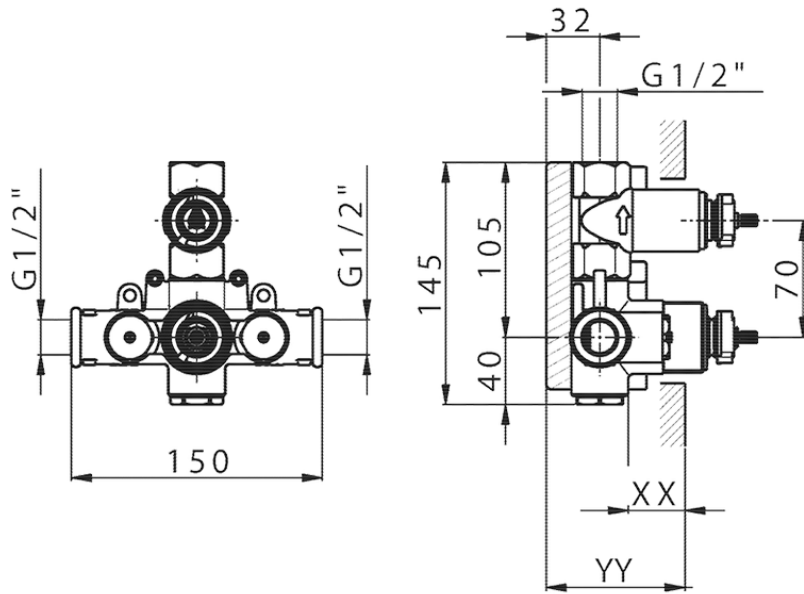

Parte externa termostático ducha emp. 1 salida DADO_DD007300

DD007300

<https://es.huberitalia.com/parte-externa-termostatico-ducha-emp-1-salida-dado-dd007300>

Piastra/Plate/Plaque/Platte/Placa

2-3mm: XX 25-40 YY 76-91

10 mm: XX 16-31 YY 65-80

ZB007361

<https://es.huberitalia.com/parte-empotrada-termostatico-ducha-1-salida-empotrado-zb007361>

Piastra/Plate/Plaque/Platte/Placa

2-3mm: XX 25-40 YY 76-91

10 mm: XX 16-31 YY 65-80

ZB007301

<https://es.huberitalia.com/parte-empotrada-termostatico-ducha-1-salida-empotrado-zb007301>

2026-04-11