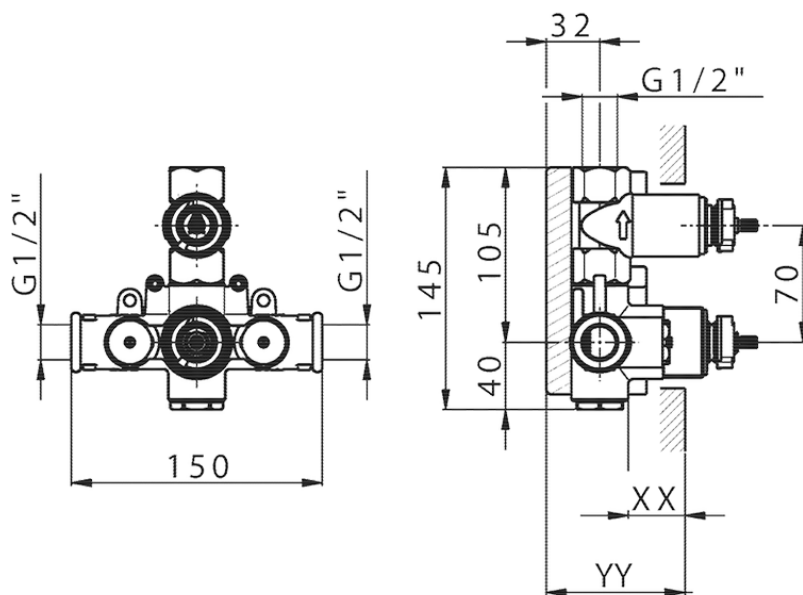

Parte externa termostático ducha emp. 1 salida DADO_DD007300

DD007300

<https://es.huberitalia.com/parte-externa-termostatico-ducha-emp-1-salida-dado-dd007300>

Piastra/Plate/Plaque/Platte/Placa

2-3mm: XX 25-40 YY 76-91

10 mm: XX 16-31 YY 65-80

ZB007361

<https://es.huberitalia.com/parte-empotrada-termostatico-ducha-1-salida-empotrado-zb007361>

Piastra/Plate/Plaque/Platte/Placa

2-3mm: XX 25-40 YY 76-91

10 mm: XX 16-31 YY 65-80

ZB007301

<https://es.huberitalia.com/parte-empotrada-termostatico-ducha-1-salida-empotrado-zb007301>

2026-05-20