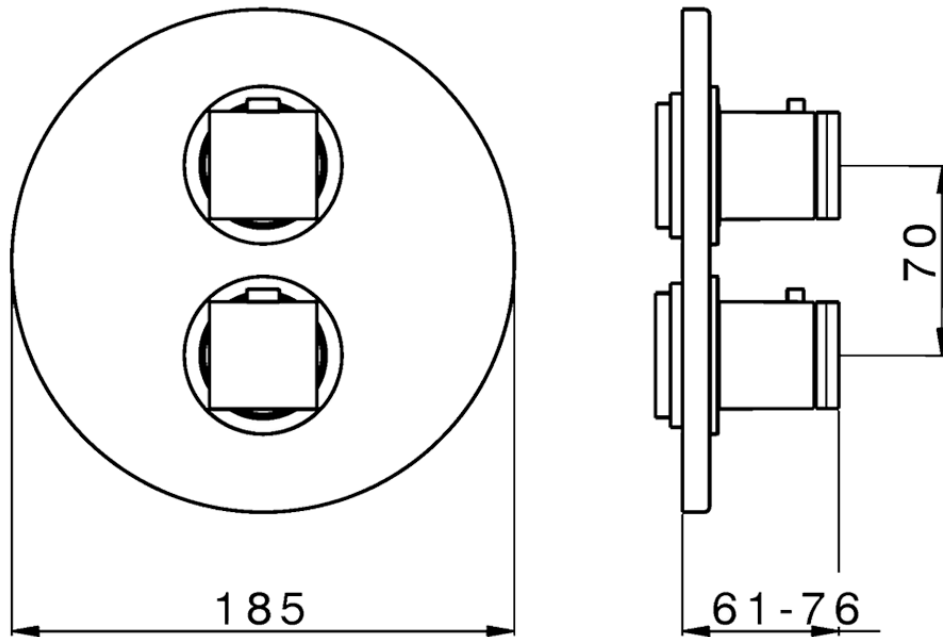

Parte externa termostático ducha emp. 1 salida DADO_DD007300

DD007300

<https://es.huberitalia.com/parte-externa-termostatico-ducha-emp-1-salida-dado-dd007300>

Piastra/Plate/Plaque/Platte/Placa

2-3mm: XX 25-40 YY 76-91

10 mm: XX 16-31 YY 65-80

ZB007361

<https://es.huberitalia.com/parte-empotrada-termostatico-ducha-1-salida-empotrado-zb007361>

Piastra/Plate/Plaque/Platte/Placa

2-3mm: XX 25-40 YY 76-91

10 mm: XX 16-31 YY 65-80

ZB007301

<https://es.huberitalia.com/parte-empotrada-termostatico-ducha-1-salida-empotrado-zb007301>

2026-06-15