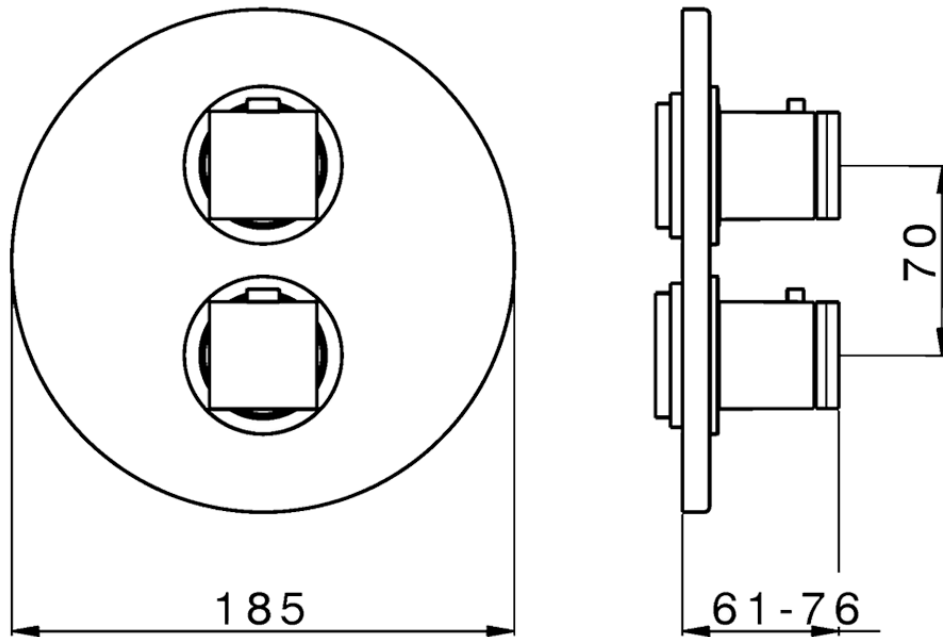

Parte externa termostático ducha emp. 1 salida DADO_DD007300

DD007300

<https://es.huberitalia.com/parte-externa-termostatico-ducha-emp-1-salida-dado-dd007300>

Piastra/Plate/Plaque/Platte/Placa

2-3mm: XX 25-40 YY 76-91

10 mm: XX 16-31 YY 65-80

ZB007361

<https://es.huberitalia.com/parte-empotrada-termostatico-ducha-1-salida-empotrado-zb007361>

Piastra/Plate/Plaque/Platte/Placa

2-3mm: XX 25-40 YY 76-91

10 mm: XX 16-31 YY 65-80

ZB007301

<https://es.huberitalia.com/parte-empotrada-termostatico-ducha-1-salida-empotrado-zb007301>

2026-06-14