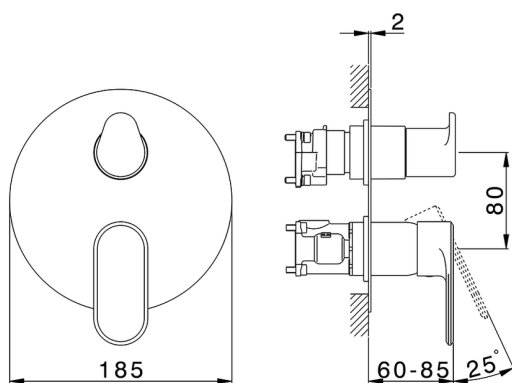

## Conjunto Monomando para One-Box ONE BOX\_LY0BM030

MODELO **LY0BM030**

Conjunto Monomando para One-Box, con desviador 2-3 salidas, profundidad mínima de instalación 67 mm, sin parte empotrada, para art. ZB00B030-ZB00B031

### CARACTERÍSTICAS

Recambio Cartucho **ZZ97179000**

**Cartucho Monomando 35 mm**

Instalación **Empotrado**

Empotrado 2 **ZB00B031**

**ZB00B030**