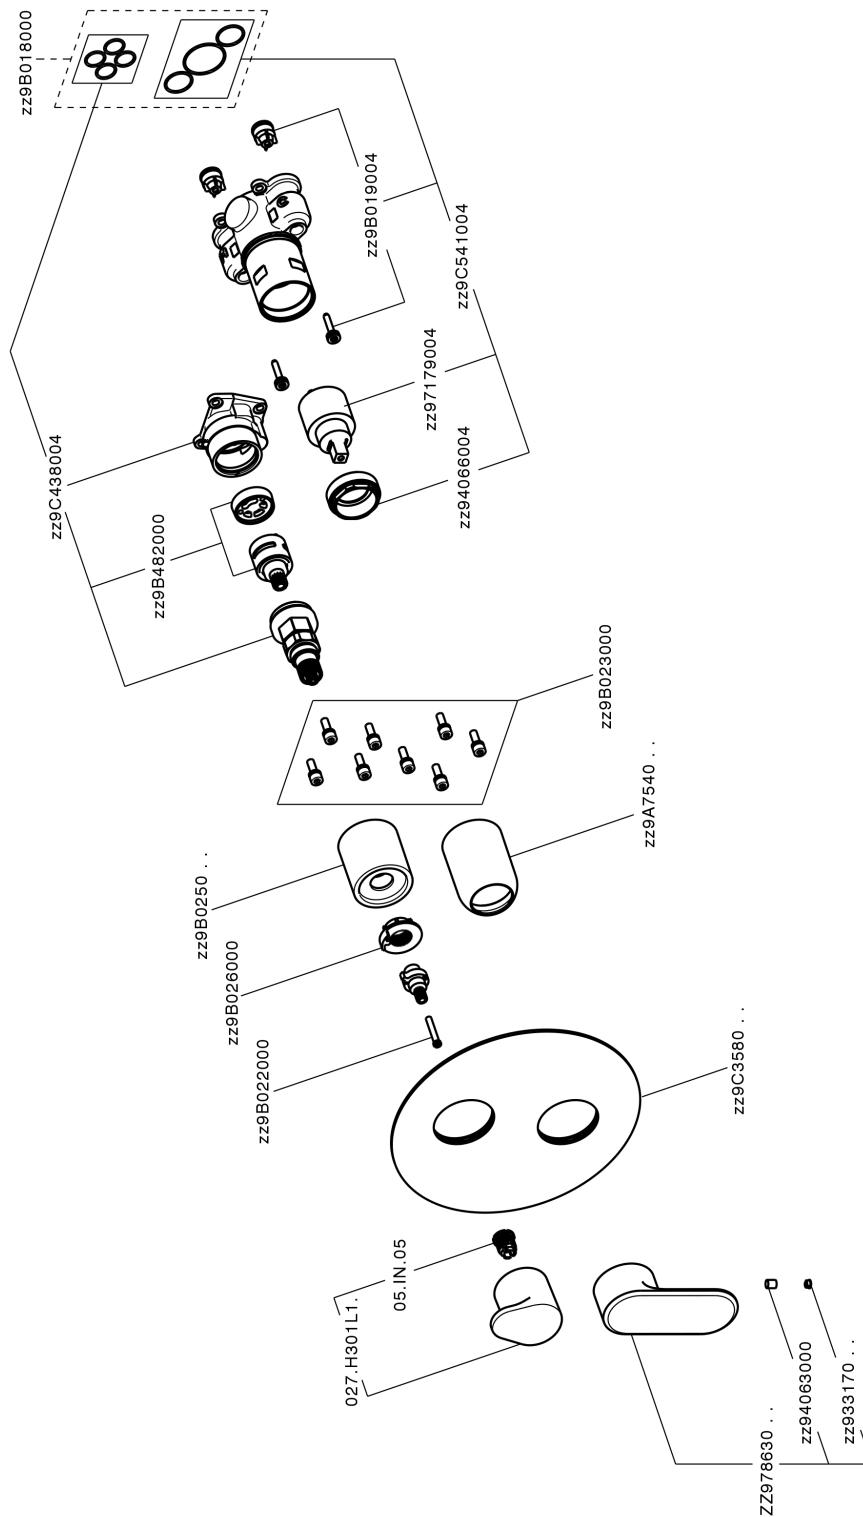

Conjunto Monomando para One-Box ONE BOX_LY0BM030

LY0BM030

<https://es.huberitalia.com/conjunto-monomando-para-one-box-one-box-ly0bm030>