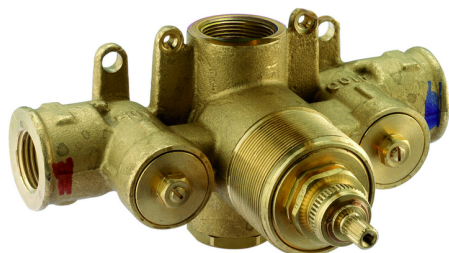

Parte empotrada termostático ducha 1/2" EMPOTRADO_ZB007201

MODELO **ZB007201**

Parte empotrada termostático ducha 1/2", sin llave de paso, sin parte externa

ACABADOS DISPONIBLES

CARACTERÍSTICAS

Instalación	Empotrado
Recambio Cartucho	24.04A.PP
	Cartucho Termostático Plus P 8X20
Empotrado	1

Termostático

El Termostático Huber es tu gestor personal del agua, ayudándote a manejar, controlar y ahorrar agua y energía.

2026-06-10