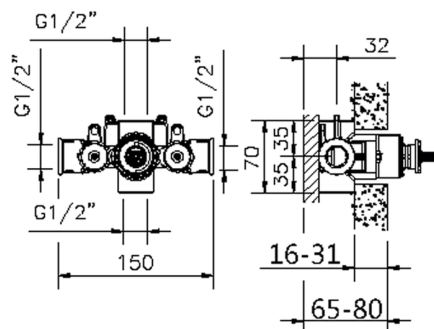

## Parte empotrada termostático ducha 1/2" EMPOTRADO\_ZB007201

MODELO **ZB007201**

Parte empotrada termostático ducha 1/2", sin llave de paso, sin parte externa

ACABADOS DISPONIBLES

**04** 04 Sin Acabado

CARACTERÍSTICAS

Instalación **Empotrado**

Recambio Cartucho **24.04A.PP**

**Cartucho Termostático Plus P 8X20**

Empotrado **1**