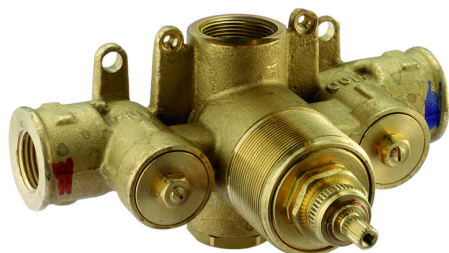

## Parte empotrada termostático ducha 1/2" EMPOTRADO\_ZB007201

MODELO **ZB007201**

Parte empotrada termostático ducha 1/2", sin llave de paso, sin parte externa

ACABADOS DISPONIBLES

**04** 04 Sin Acabado

CARACTERÍSTICAS

Instalación **Empotrado**

Recambio Cartucho **24.04A.PP**

**Cartucho Termostático Plus P 8X20**

Empotrado **1**