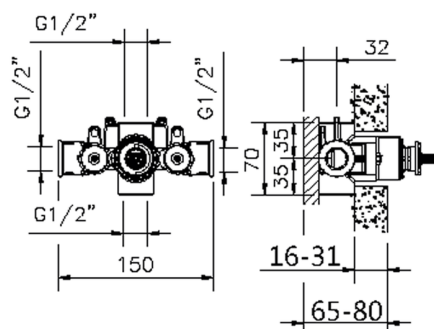

Parte empotrada termostático ducha 1/2" EMPOTRADO_ZB007201

MODELO **ZB007201**

Parte empotrada termostático ducha 1/2", sin llave de paso, sin parte externa

ACABADOS DISPONIBLES

CARACTERÍSTICAS

Instalación	Empotrado
Recambio Cartucho	24.04A.PP
	Cartucho Termostático Plus P 8X20
Empotrado	1