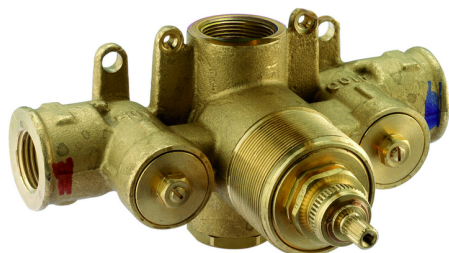

## Parte empotrada termostático ducha 1/2" EMPOTRADO\_ZB007201

MODELO **ZB007201**

Parte empotrada termostático ducha 1/2", sin llave de paso, sin parte externa

ACABADOS DISPONIBLES

CARACTERÍSTICAS

Instalación	<b>Empotrado</b>
Recambio Cartucho	<b>24.04A.PP</b>
	<b>Cartucho Termostático Plus P 8X20</b>
Empotrado	<b>1</b>

### Termostático

El Termostático Huber es tu gestor personal del agua, ayudándote a manejar, controlar y ahorrar agua y energía.

2026-06-30