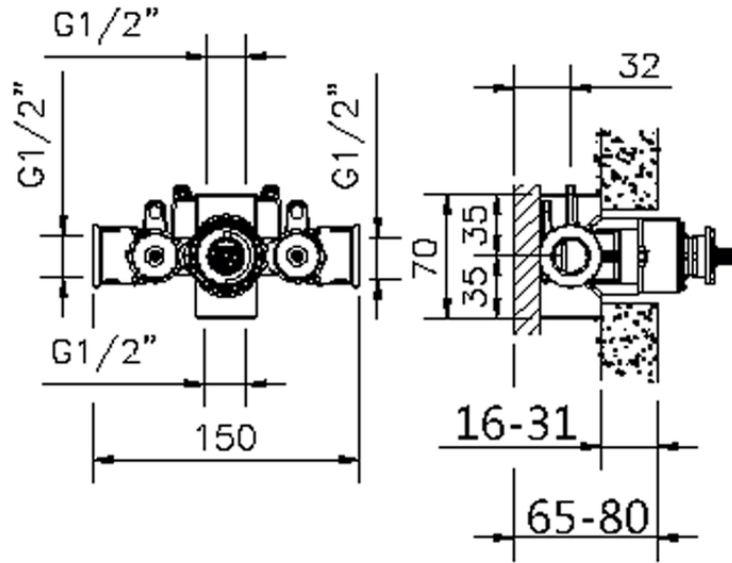

## Parte empotrada termostático ducha 1/2" EMPOTRADO\_ZB007201

ZB007201

<https://es.huberitalia.com/parte-empotrada-termostatico-ducha-1-2-empotrado-zb007201>

2026-05-20