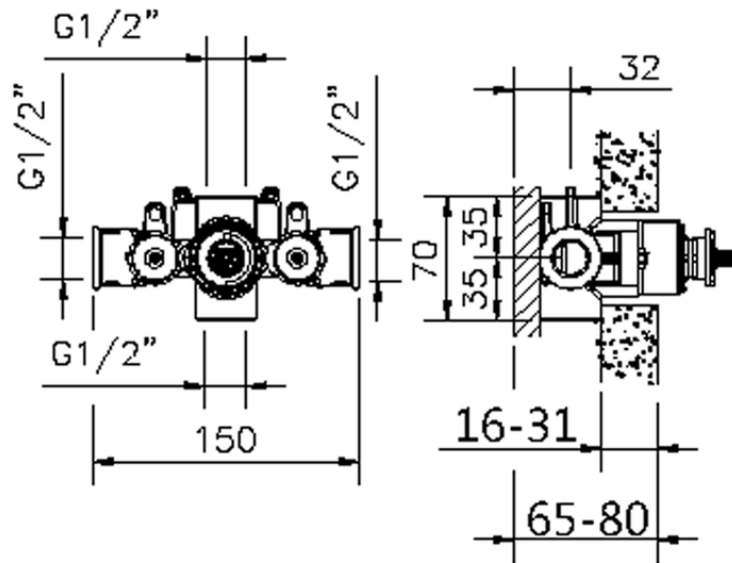

Parte empotrada termostático ducha 1/2" EMPOTRADO_ZB007201

ZB007201

<https://es.huberitalia.com/parte-empotrada-termostatico-ducha-1-2-empotrado-zb007201>

2026-04-12