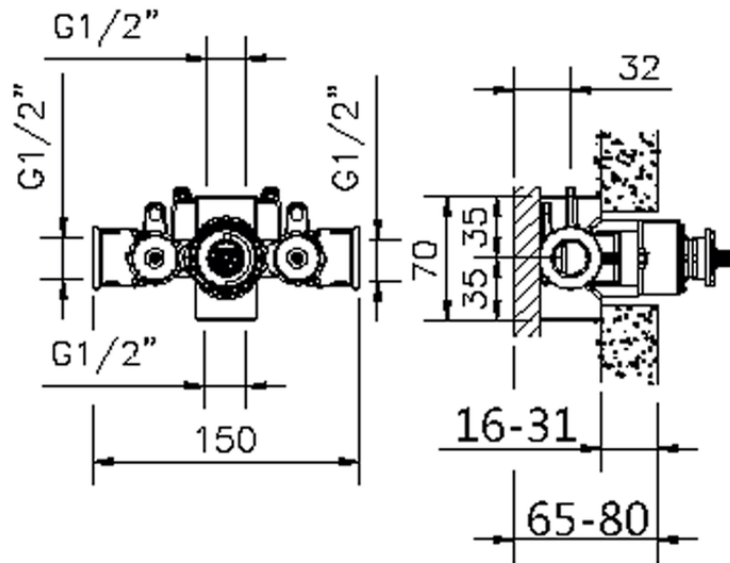

Parte empotrada termostático ducha 1/2" EMPOTRADO_ZB007201

ZB007201

<https://es.huberitalia.com/parte-empotrada-termostatico-ducha-1-2-empotrado-zb007201>

2026-06-10