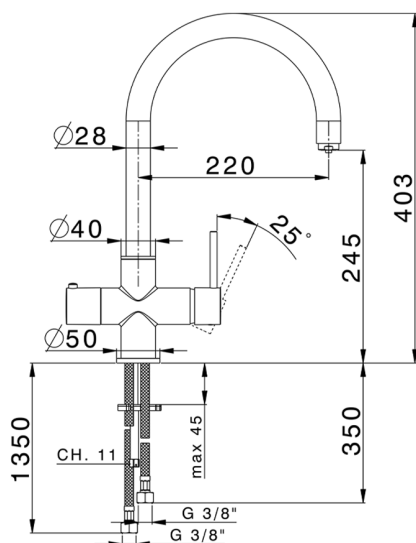

Fregadero monomando PURE KITCHEN_TV000985

MODELO **TV000985**

Fregadero monomando PURE, caño giratorio, suministro separado: agua filtrada, agua sin filtrar, mando apertura agua depurada, sin filtro, sin cuentalitros

ACABADOS DISPONIBLES

-  **21** 21 Cromo
-  **2F** 2F Níquel Cepillado
-  **40** 40 Negro Mate

CARACTERÍSTICAS

Recambio Cartucho **ZZ94034000**

Cartucho Monomando 35 mm

EcoStop

La función EcoStop limita el caudal del agua aproximadamente el 50% de la salida máxima con una leve resistencia en la maneta. Basta con empujar ligeramente más allá de la mitad del tope sólo cuando se requiera la salida máxima de agua. Esto permitirá ahorrar hasta un 50% de agua.