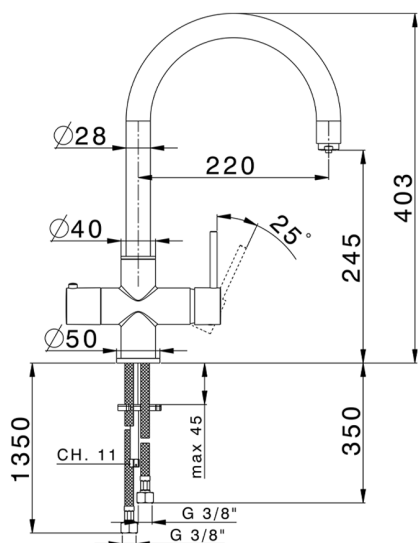

Fregadero monomando PURE KITCHEN_TV000985

MODELO **TV000985**

Fregadero monomando PURE, caño giratorio, suministro separado: agua filtrada, agua sin filtrar, mando apertura agua depurada, sin filtro, sin cuentalitros

ACABADOS DISPONIBLES

-  **21** 21 Cromo
-  **2F** 2F Níquel Cepillado
-  **40** 40 Negro Mate

CARACTERÍSTICAS

Recambio Cartucho **ZZ94034000**

Cartucho Monomando 35 mm

EcoStop

La función EcoStop limita el caudal del agua aproximadamente el 50% de la salida máxima con una leve resistencia en la maneta. Basta con empujar ligeramente más allá de la mitad del tope sólo cuando se requiera la salida máxima de agua. Esto permitirá ahorrar hasta un 50% de agua.