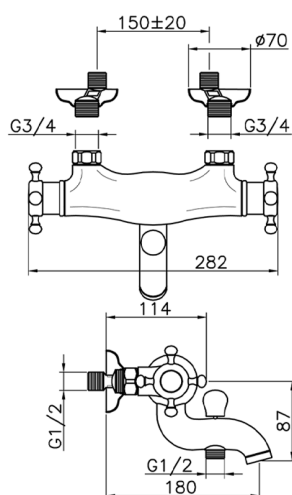

Bañera termostática VICTORIAN_VTT27010

MODELO **VTT27010**

Bañera termostática, sin conjunto ducha, conexión para flexible 1/2" M

ACABADOS DISPONIBLES

-  **21** 21 Cromo
-  **27** 27 Bronce Viejo
-  **2A** 2A Niquel Satinado Cepillado
-  **2G** 2G Oro Viejo
-  **2W** 2W Oro Cepillado

CARACTERÍSTICAS

Recambio Cartucho **24.04A.PP**

Cartucho Termostático Plus P 8X20

Termostático

El Termostático Huber es tu gestor personal del agua, ayudándote a manejar, controlar y ahorrar agua y energía.

Bañera termostática VICTORIAN_VTT27010

VTT27010

<https://es.huberitalia.com/banera-termostatica-victorian-vtt27010>

2026-06-13