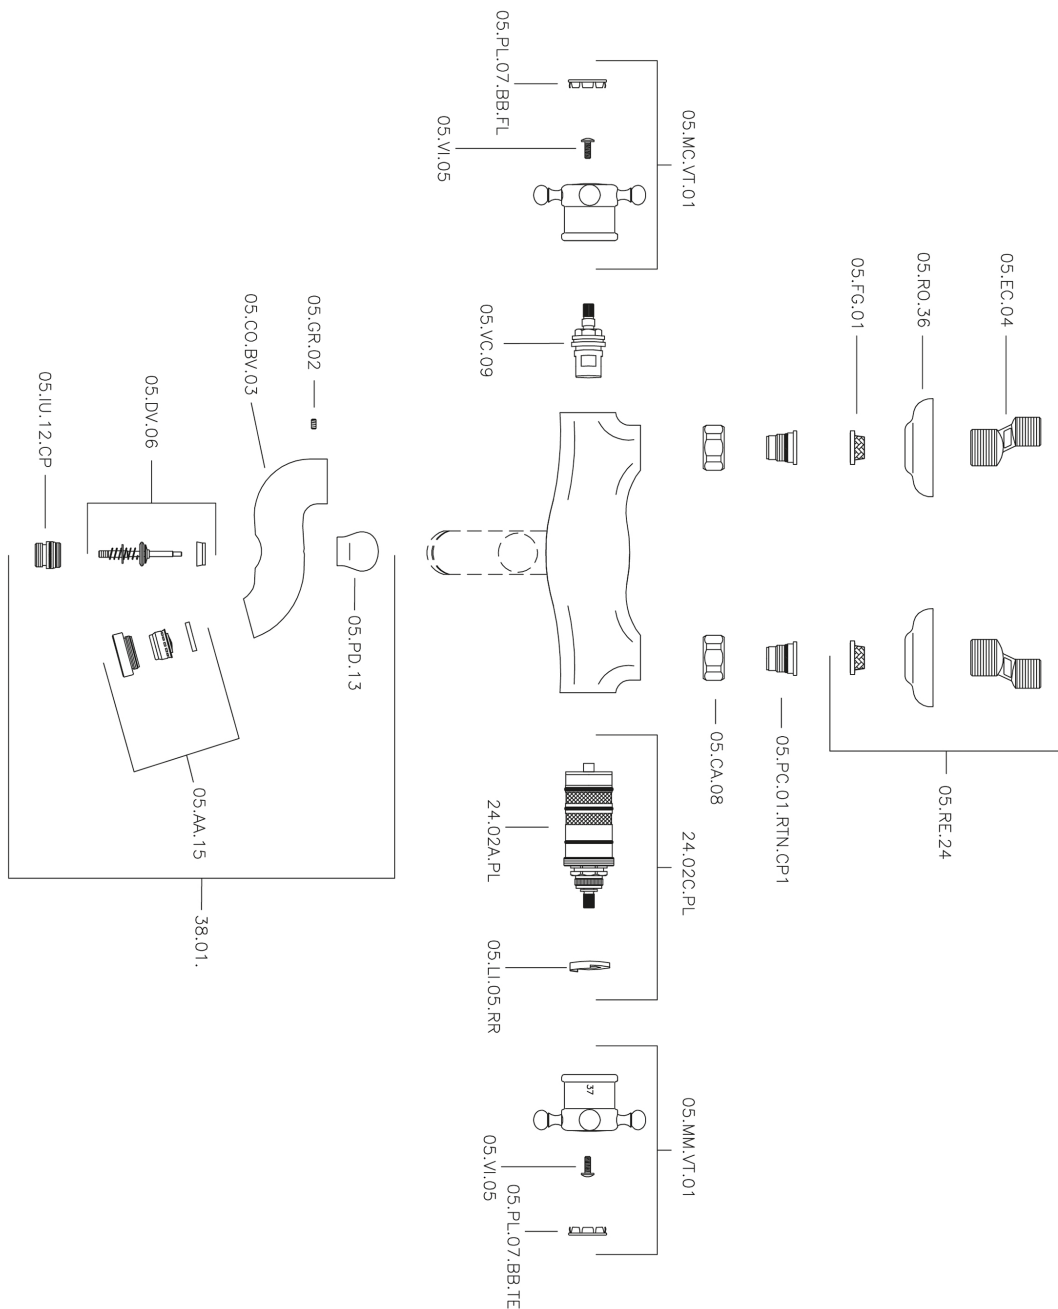

## Bañera termostática VICTORIAN\_VTT27010

MODELO **VTT27010**

Bañera termostática, sin conjunto ducha, conexión para flexible 1/2" M

ACABADOS DISPONIBLES

-  **21** 21 Cromo
-  **27** 27 Bronce Viejo
-  **2A** 2A Niquel Satinado Cepillado
-  **2G** 2G Oro Viejo
-  **2W** 2W Oro Cepillado

CARACTERÍSTICAS

Recambio Cartucho **24.04A.PP**

**Cartucho Termostático Plus P 8X20**

### Termostático

El Termostático Huber es tu gestor personal del agua, ayudándote a manejar, controlar y ahorrar agua y energía.

## Bañera termostática VICTORIAN\_VTT27010

VTT27010

<https://es.huberitalia.com/banera-termostatica-victorian-vtt27010>

2026-06-21