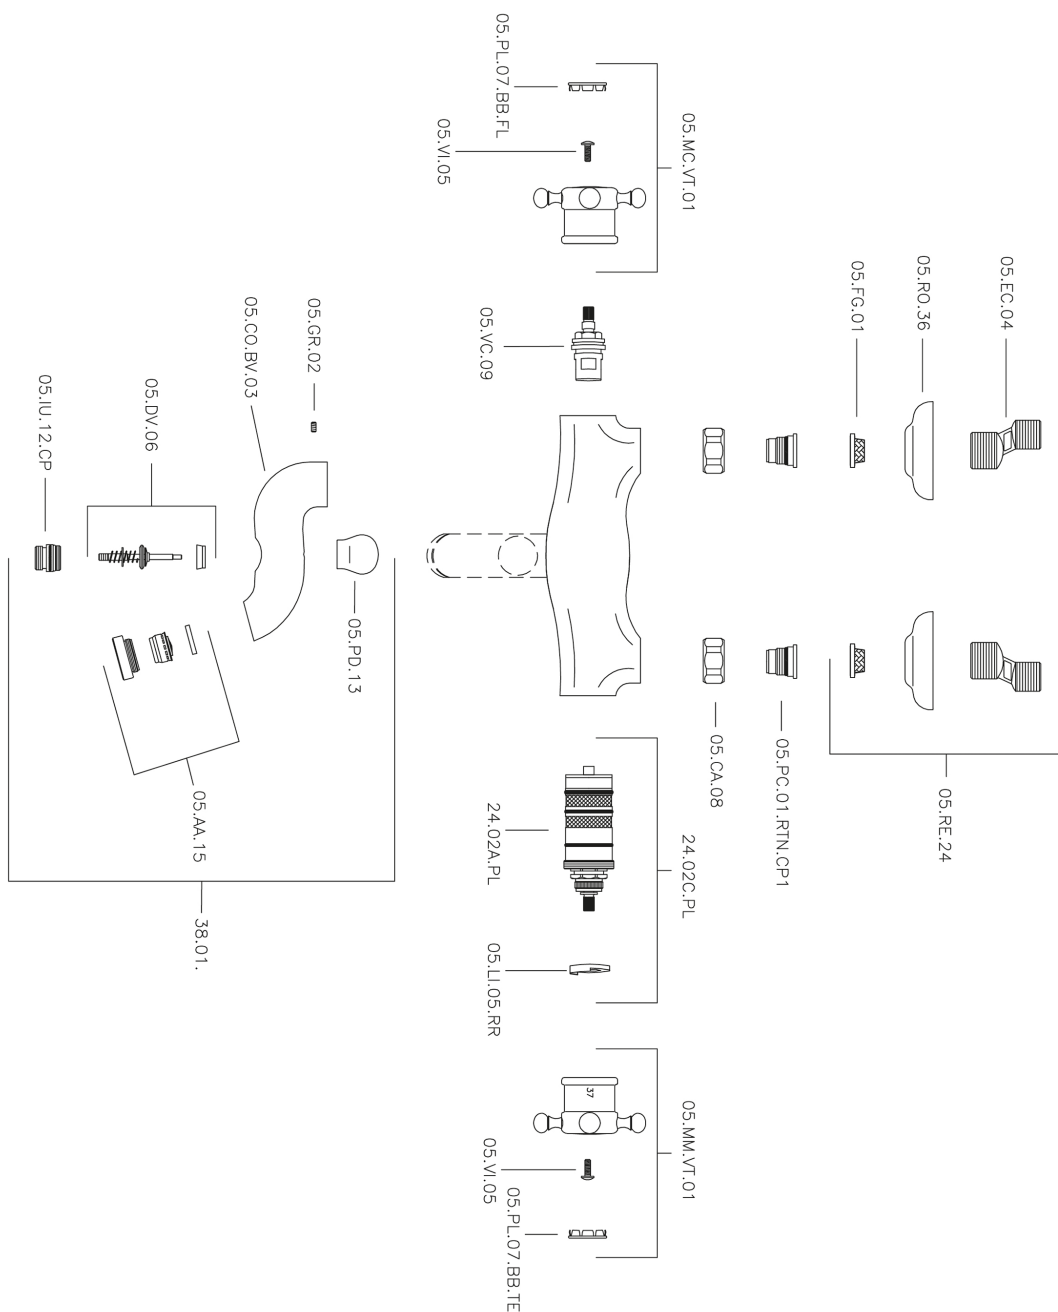

Bañera termostática VICTORIAN_VTT27010

MODELO **VTT27010**

Bañera termostática, sin conjunto ducha, conexión para flexible 1/2" M

ACABADOS DISPONIBLES

-  **21** 21 Cromo
-  **27** 27 Bronce Viejo
-  **2A** 2A Niquel Satinado Cepillado
-  **2G** 2G Oro Viejo
-  **2W** 2W Oro Cepillado

CARACTERÍSTICAS

Recambio Cartucho **24.04A.PP**

Cartucho Termostático Plus P 8X20

Termostático

El Termostático Huber es tu gestor personal del agua, ayudándote a manejar, controlar y ahorrar agua y energía.

Bañera termostática VICTORIAN_VTT27010

VTT27010

<https://es.huberitalia.com/banera-termostatica-victorian-vtt27010>

2026-06-13