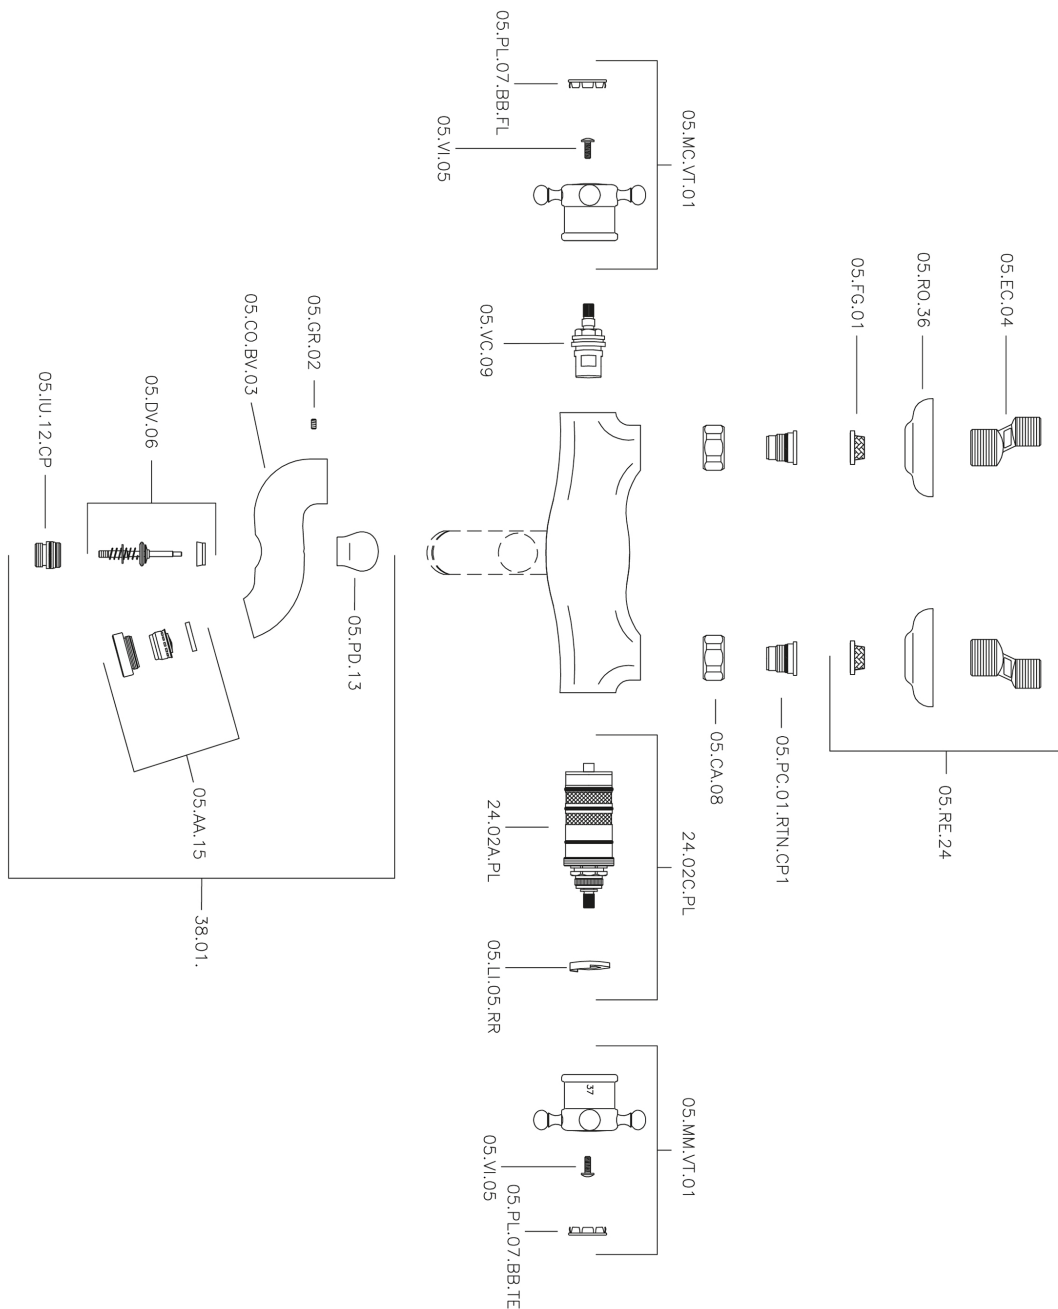

Bañera termostática VICTORIAN_VTT27010

MODELO **VTT27010**

Bañera termostática, sin conjunto ducha, conexión para flexible 1/2" M

ACABADOS DISPONIBLES

21 21 Cromo

27 27 Bronce Viejo

2A 2A Niquel Satinado Cepillado

2G 2G Oro Viejo

2W 2W Oro Cepillado

CARACTERÍSTICAS

Recambio Cartucho **24.04A.PP**

Cartucho Termostático Plus P 8X20

Termostático

El Termostático Huber es tu gestor personal del agua, ayudándote a manejar, controlar y ahorrar agua y energía.

Bañera termostática VICTORIAN_VTT27010

VTT27010

<https://es.huberitalia.com/banera-termostatica-victorian-vtt27010>

2026-06-13