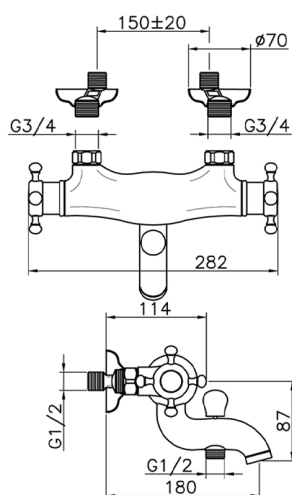

Bañera termostática VICTORIAN_VTT27010

MODELO **VTT27010**

Bañera termostática, sin conjunto ducha, conexión para flexible 1/2" M

ACABADOS DISPONIBLES

21 21 Cromo

27 27 Bronce Viejo

2A 2A Niquel Satinado Cepillado

2G 2G Oro Viejo

2W 2W Oro Cepillado

CARACTERÍSTICAS

Recambio Cartucho **24.04A.PP**

Cartucho Termostático Plus P 8X20

Termostático

El Termostático Huber es tu gestor personal del agua, ayudándote a manejar, controlar y ahorrar agua y energía.

Bañera termostática VICTORIAN_VTT27010

VTT27010

<https://es.huberitalia.com/banera-termostatica-victorian-vtt27010>

2026-06-13