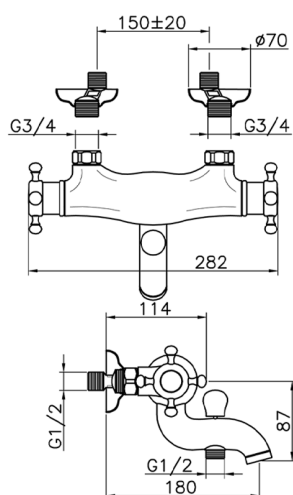

## Bañera termostática VICTORIAN\_VTT27010

MODELO **VTT27010**

Bañera termostática, sin conjunto ducha, conexión para flexible 1/2" M

ACABADOS DISPONIBLES

**21** 21 Cromo

**27** 27 Bronce Viejo

**2A** 2A Niquel Satinado Cepillado

**2G** 2G Oro Viejo

**2W** 2W Oro Cepillado

CARACTERÍSTICAS

Recambio Cartucho **24.04A.PP**

**Cartucho Termostático Plus P 8X20**