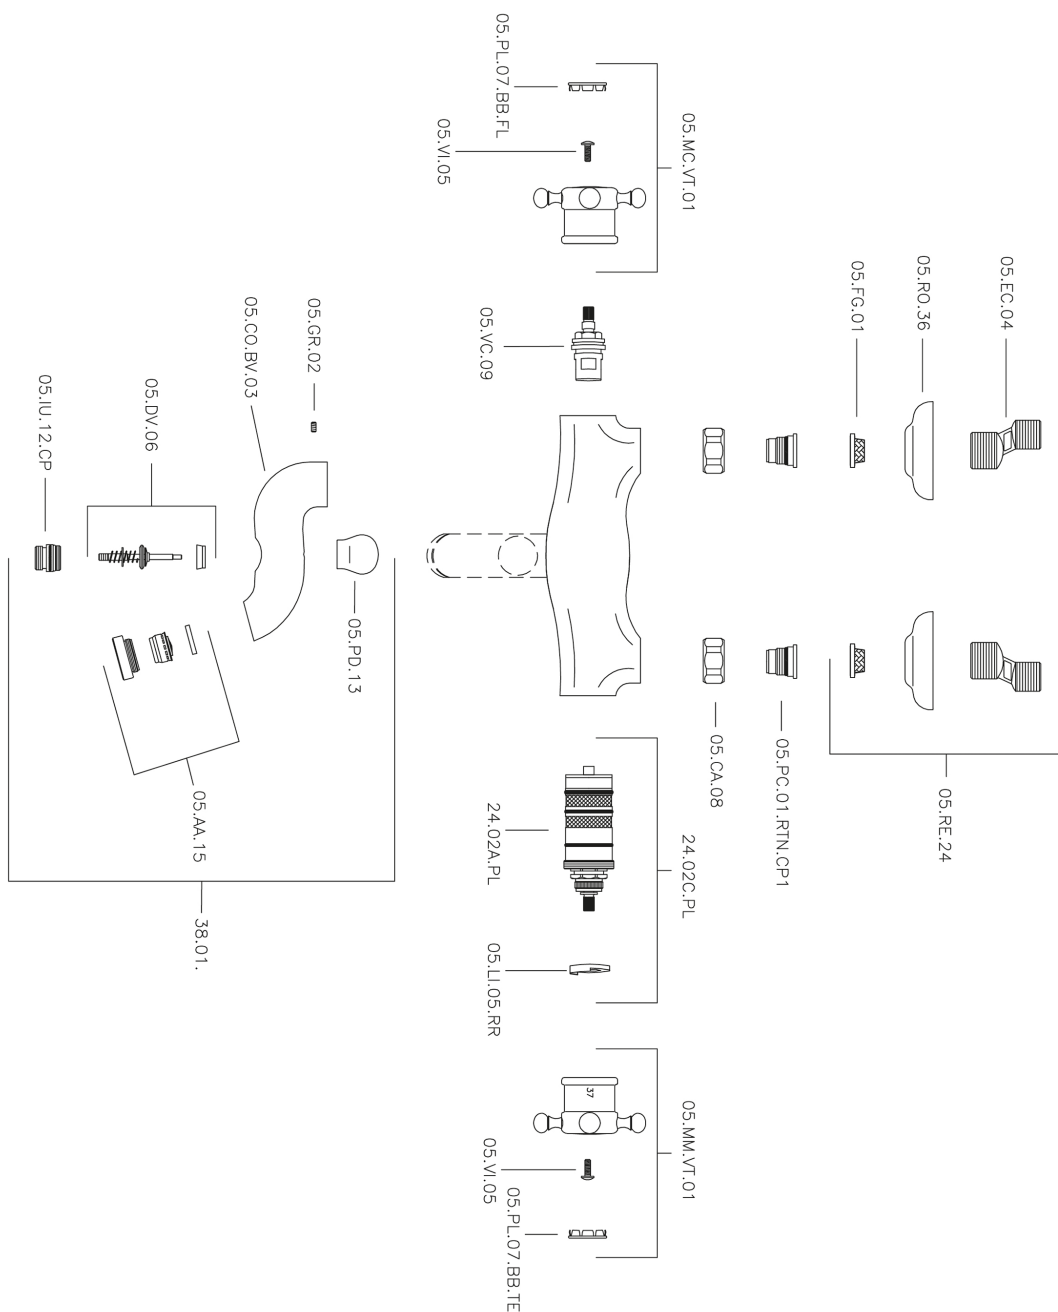

## Bañera termostática VICTORIAN\_VTT27010

MODELO **VTT27010**

Bañera termostática, sin conjunto ducha, conexión para flexible 1/2" M

ACABADOS DISPONIBLES

**21** 21 Cromo

**27** 27 Bronce Viejo

**2A** 2A Niquel Satinado Cepillado

**2G** 2G Oro Viejo

**2W** 2W Oro Cepillado

CARACTERÍSTICAS

Recambio Cartucho **24.04A.PP**

**Cartucho Termostático Plus P 8X20**

### Termostático

El Termostático Huber es tu gestor personal del agua, ayudándote a manejar, controlar y ahorrar agua y energía.

## Bañera termostática VICTORIAN\_VTT27010

VTT27010

<https://es.huberitalia.com/banera-termostatica-victorian-vtt27010>

2026-06-10