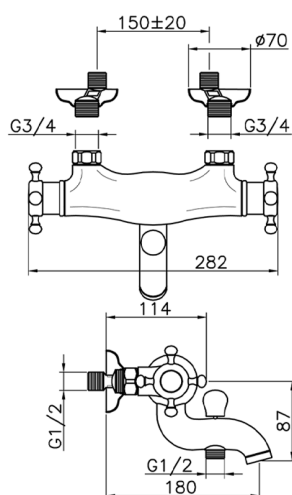

## Bañera termostática VICTORIAN\_VTT27010

MODELO **VTT27010**

Bañera termostática, sin conjunto ducha, conexión para flexible 1/2" M

ACABADOS DISPONIBLES

-  **21** 21 Cromo
-  **27** 27 Bronce Viejo
-  **2A** 2A Niquel Satinado Cepillado
-  **2G** 2G Oro Viejo
-  **2W** 2W Oro Cepillado

CARACTERÍSTICAS

Recambio Cartucho **24.04A.PP**

**Cartucho Termostático Plus P 8X20**