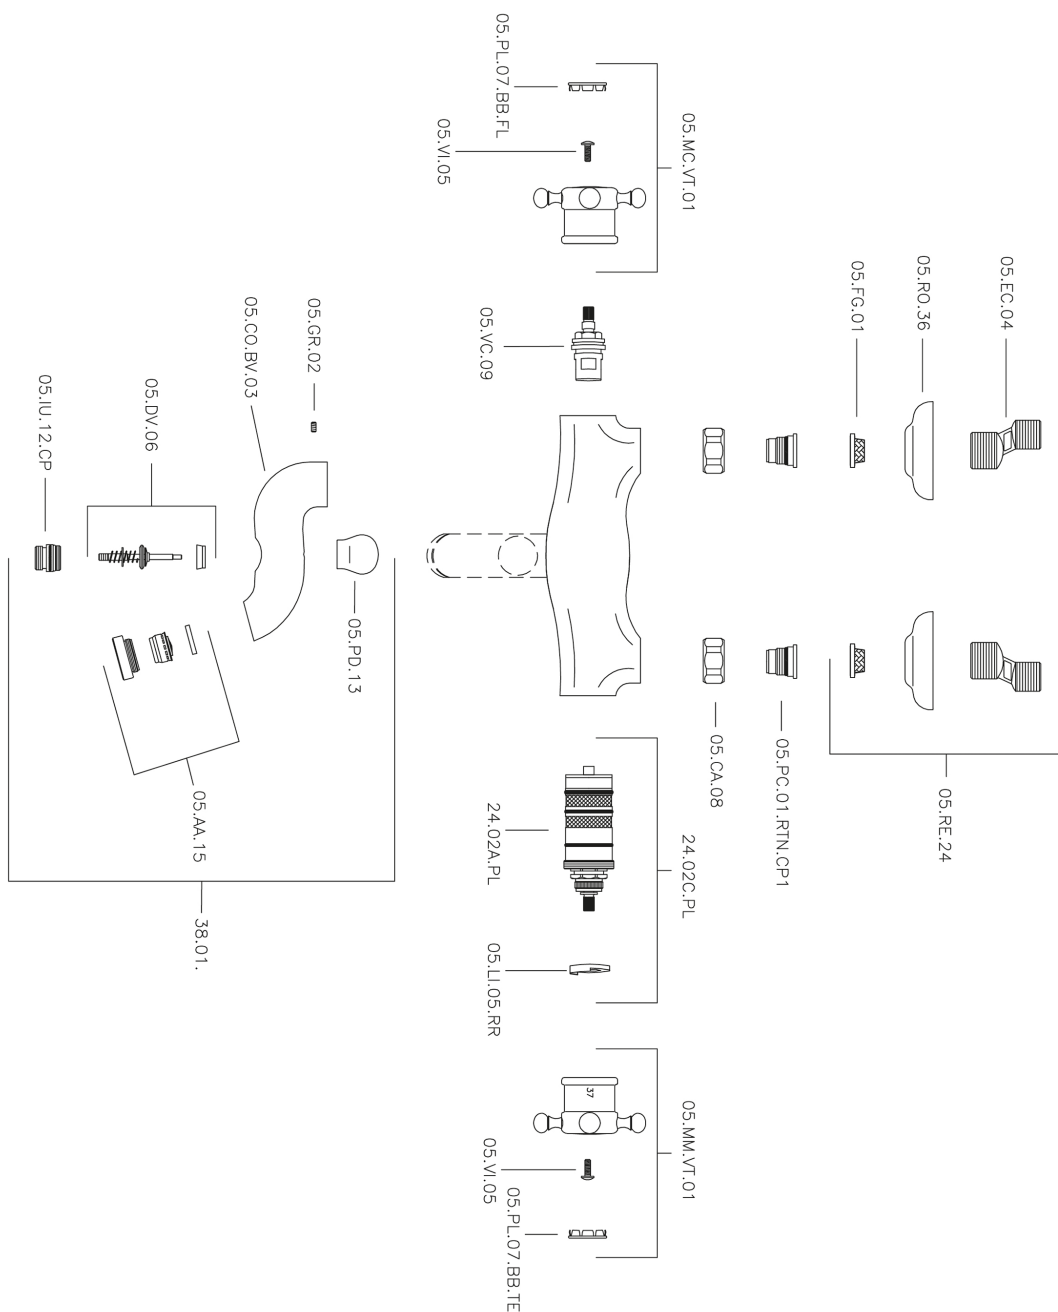

## Bañera termostática VICTORIAN\_VTT27010

MODELO **VTT27010**

Bañera termostática, sin conjunto ducha, conexión para flexible 1/2" M

ACABADOS DISPONIBLES

-  **21** 21 Cromo
-  **27** 27 Bronce Viejo
-  **2A** 2A Niquel Satinado Cepillado
-  **2G** 2G Oro Viejo
-  **2W** 2W Oro Cepillado

CARACTERÍSTICAS

Recambio Cartucho **24.04A.PP**

**Cartucho Termostático Plus P 8X20**

### Termostático

El Termostático Huber es tu gestor personal del agua, ayudándote a manejar, controlar y ahorrar agua y energía.

## Bañera termostática VICTORIAN\_VTT27010

VTT27010

<https://es.huberitalia.com/banera-termostatica-victorian-vtt27010>

2026-04-29