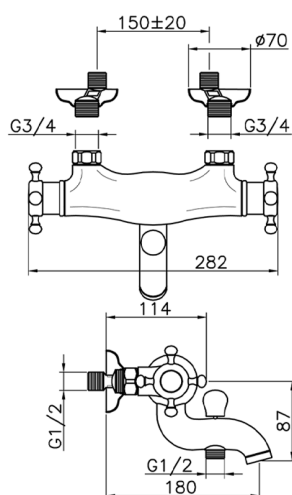

Bañera termostática VICTORIAN_VTT27010

MODELO **VTT27010**

Bañera termostática, sin conjunto ducha, conexión para flexible 1/2" M

ACABADOS DISPONIBLES

-  **21** 21 Cromo
-  **27** 27 Bronce Viejo
-  **2A** 2A Niquel Satinado Cepillado
-  **2G** 2G Oro Viejo
-  **2W** 2W Oro Cepillado

CARACTERÍSTICAS

Recambio Cartucho **24.04A.PP**

Cartucho Termostático Plus P 8X20

Termostático

El Termostático Huber es tu gestor personal del agua, ayudándote a manejar, controlar y ahorrar agua y energía.

Bañera termostática VICTORIAN_VTT27010

VTT27010

<https://es.huberitalia.com/banera-termostatica-victorian-vtt27010>

2026-04-30