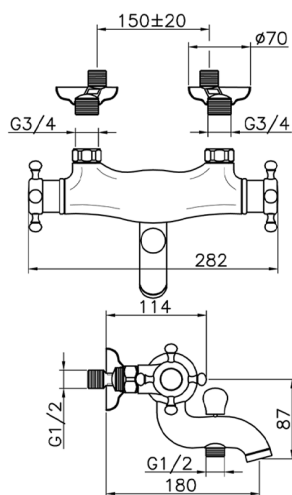

Bañera termostática VICTORIAN_VTT27010

MODELO **VTT27010**

Bañera termostática, sin conjunto ducha, conexión para flexible 1/2" M

ACABADOS DISPONIBLES

-  **21** 21 Cromo
-  **27** 27 Bronce Viejo
-  **2A** 2A Niquel Satinado Cepillado
-  **2G** 2G Oro Viejo
-  **2W** 2W Oro Cepillado

CARACTERÍSTICAS

Recambio Cartucho **24.04A.PP**

Cartucho Termostático Plus P 8X20

Termostático

El Termostático Huber es tu gestor personal del agua, ayudándote a manejar, controlar y ahorrar agua y energía.

Bañera termostática VICTORIAN_VTT27010

VTT27010

<https://es.huberitalia.com/banera-termostatica-victorian-vtt27010>

2026-06-15