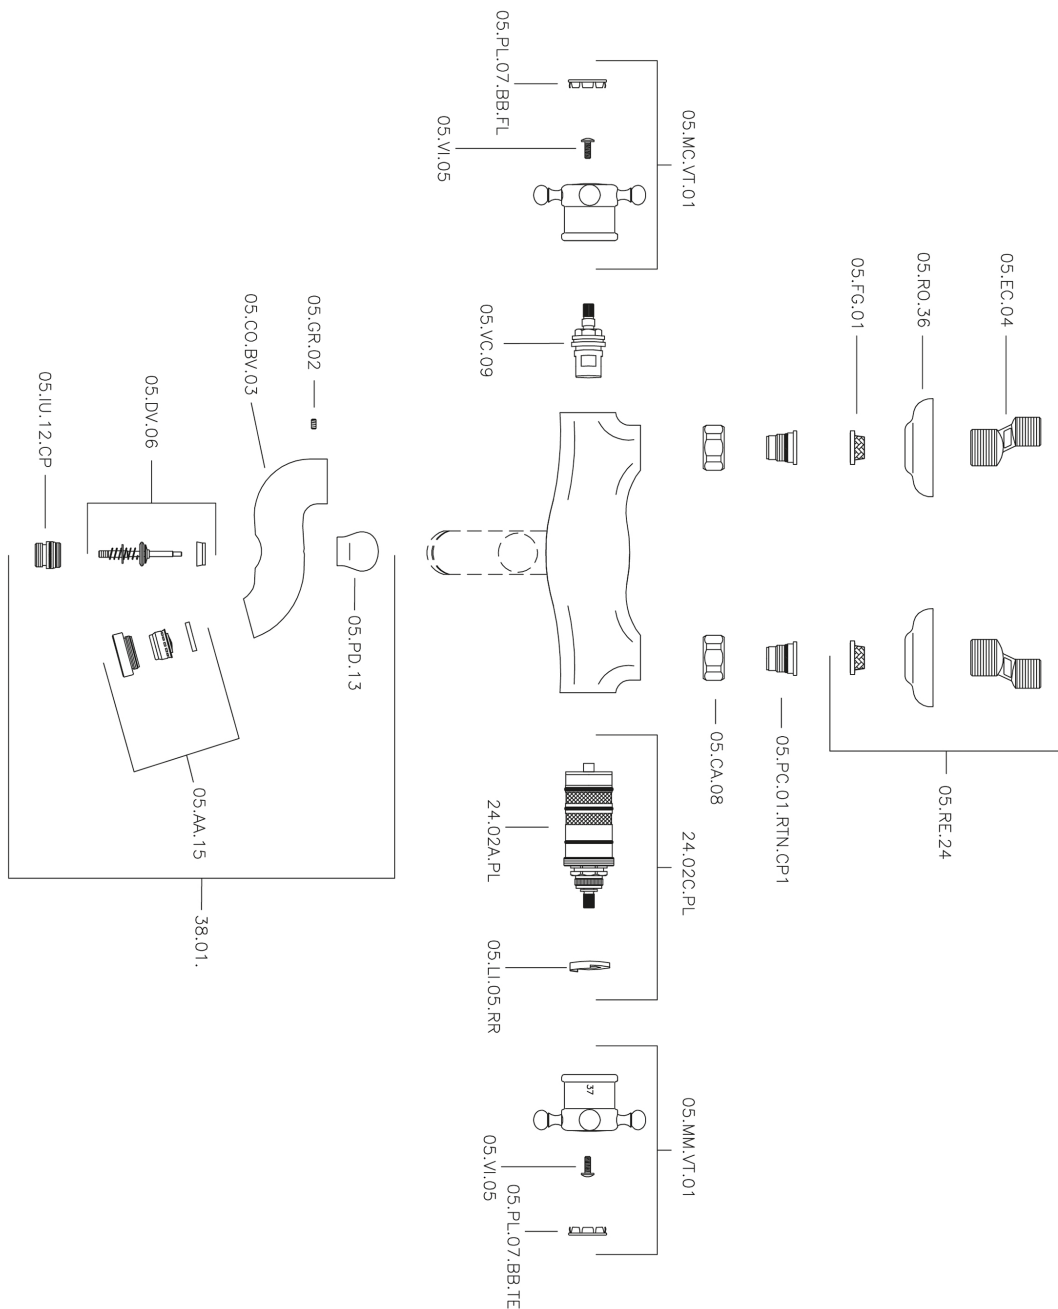

Bañera termostática VICTORIAN_VTT27010

MODELO **VTT27010**

Bañera termostática, sin conjunto ducha, conexión para flexible 1/2" M

ACABADOS DISPONIBLES

-  **21** 21 Cromo
-  **27** 27 Bronce Viejo
-  **2A** 2A Niquel Satinado Cepillado
-  **2G** 2G Oro Viejo
-  **2W** 2W Oro Cepillado

CARACTERÍSTICAS

Recambio Cartucho **24.04A.PP**

Cartucho Termostático Plus P 8X20

Termostático

El Termostático Huber es tu gestor personal del agua, ayudándote a manejar, controlar y ahorrar agua y energía.

Bañera termostática VICTORIAN_VTT27010

VTT27010

<https://es.huberitalia.com/banera-termostatica-victorian-vtt27010>

2026-04-30