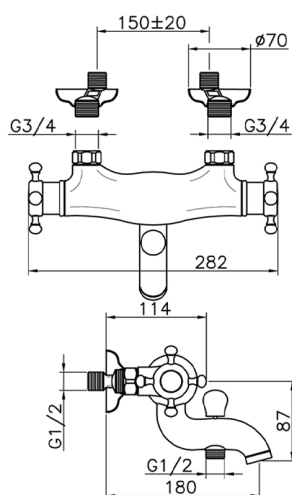

## Bañera termostática VICTORIAN\_VTT27010

MODELO **VTT27010**

Bañera termostática, sin conjunto ducha, conexión para flexible 1/2" M

ACABADOS DISPONIBLES

**21** 21 Cromo

**27** 27 Bronce Viejo

**2A** 2A Niquel Satinado Cepillado

**2G** 2G Oro Viejo

**2W** 2W Oro Cepillado

CARACTERÍSTICAS

Recambio Cartucho **24.04A.PP**

**Cartucho Termostático Plus P 8X20**