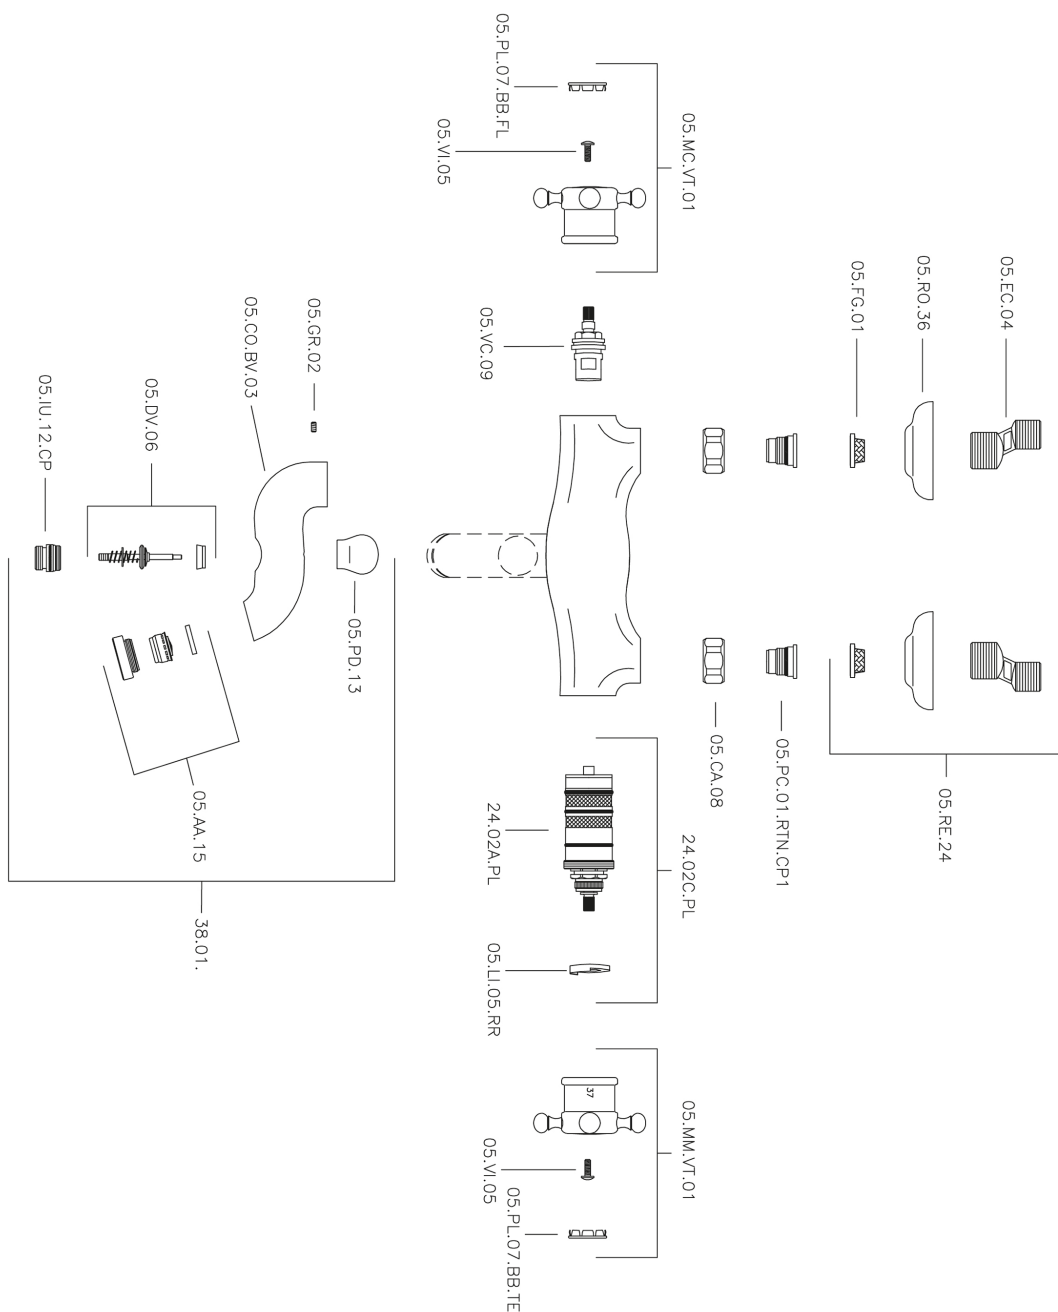

Bañera termostática VICTORIAN_VTT27010

MODELO **VTT27010**

Bañera termostática, sin conjunto ducha, conexión para flexible 1/2" M

ACABADOS DISPONIBLES

-  **21** 21 Cromo
-  **27** 27 Bronce Viejo
-  **2A** 2A Niquel Satinado Cepillado
-  **2G** 2G Oro Viejo
-  **2W** 2W Oro Cepillado

CARACTERÍSTICAS

Recambio Cartucho **24.04A.PP**

Cartucho Termostático Plus P 8X20

Termostático

El Termostático Huber es tu gestor personal del agua, ayudándote a manejar, controlar y ahorrar agua y energía.

Bañera termostática VICTORIAN_VTT27010

VTT27010

<https://es.huberitalia.com/banera-termostatica-victorian-vtt27010>

2026-06-15