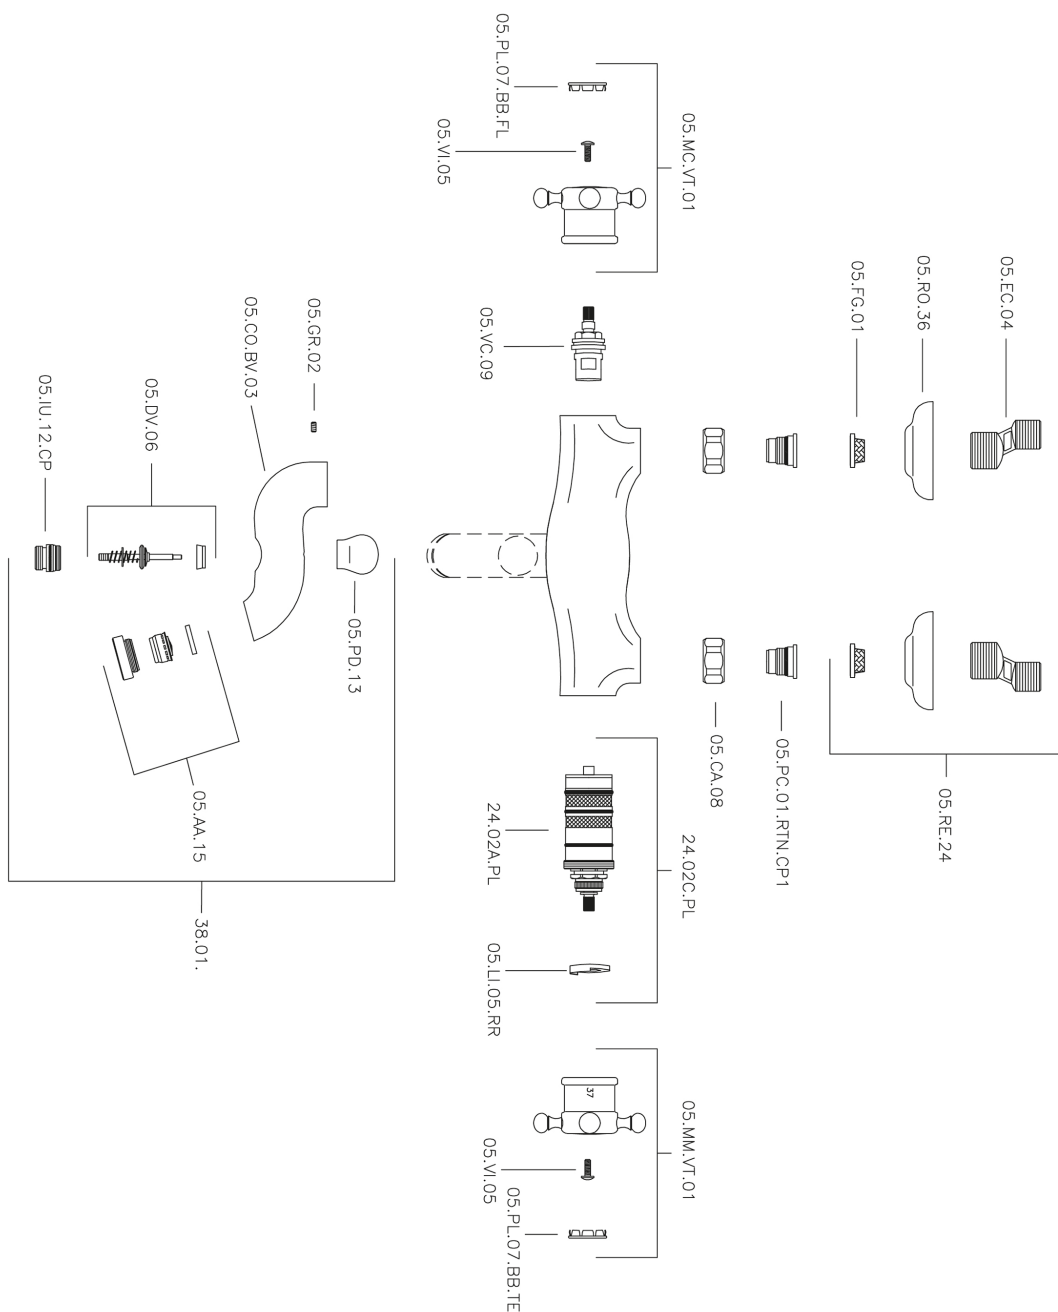

## Bañera termostática VICTORIAN\_VTT27010

MODELO **VTT27010**

Bañera termostática, sin conjunto ducha, conexión para flexible 1/2" M

ACABADOS DISPONIBLES

**21** 21 Cromo

**27** 27 Bronce Viejo

**2A** 2A Niquel Satinado Cepillado

**2G** 2G Oro Viejo

**2W** 2W Oro Cepillado

CARACTERÍSTICAS

Recambio Cartucho **24.04A.PP**

**Cartucho Termostático Plus P 8X20**

### Termostático

El Termostático Huber es tu gestor personal del agua, ayudándote a manejar, controlar y ahorrar agua y energía.

## Bañera termostática VICTORIAN\_VTT27010

VTT27010

<https://es.huberitalia.com/banera-termostatica-victorian-vtt27010>

2026-05-20