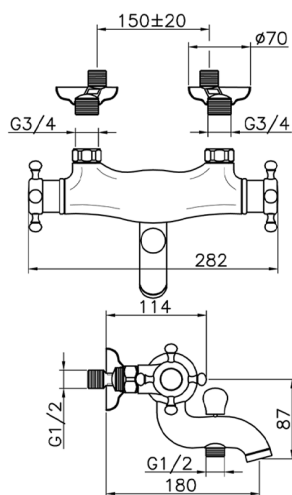

Bañera termostática VICTORIAN_VTT27010

MODELO **VTT27010**

Bañera termostática, sin conjunto ducha, conexión para flexible 1/2" M

ACABADOS DISPONIBLES

-  **21** 21 Cromo
-  **27** 27 Bronce Viejo
-  **2A** 2A Niquel Satinado Cepillado
-  **2G** 2G Oro Viejo
-  **2W** 2W Oro Cepillado

CARACTERÍSTICAS

Recambio Cartucho **24.04A.PP**

Cartucho Termostático Plus P 8X20

Termostático

El Termostático Huber es tu gestor personal del agua, ayudándote a manejar, controlar y ahorrar agua y energía.

Bañera termostática VICTORIAN_VTT27010

VTT27010

<https://es.huberitalia.com/banera-termostatica-victorian-vtt27010>

2026-04-30