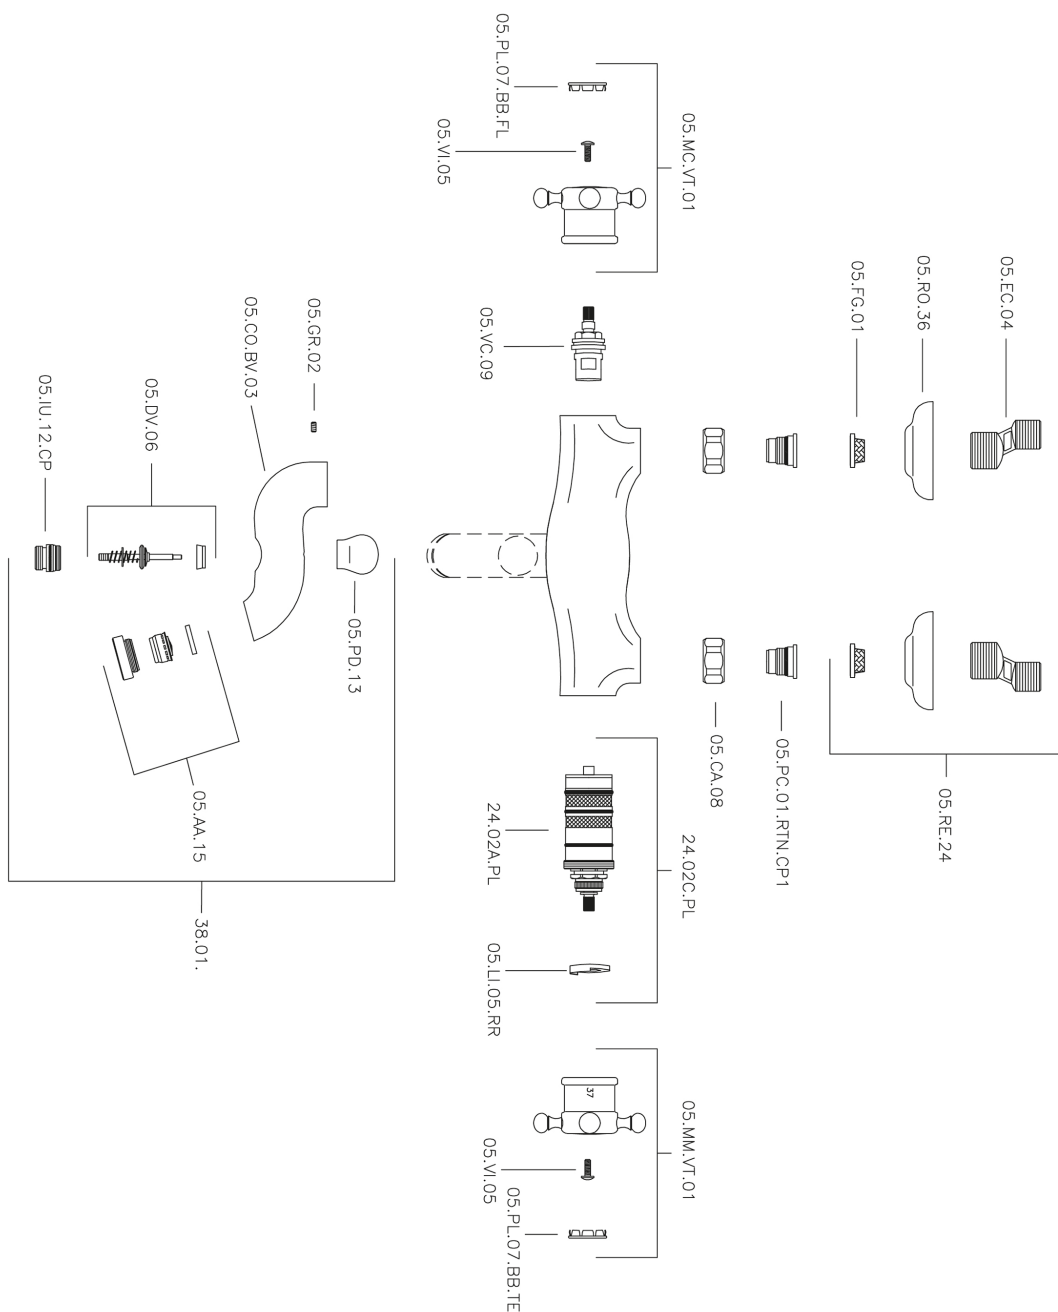

Bañera termostática VICTORIAN_VTT27010

MODELO **VTT27010**

Bañera termostática, sin conjunto ducha, conexión para flexible 1/2" M

ACABADOS DISPONIBLES

-  **21** 21 Cromo
-  **27** 27 Bronce Viejo
-  **2A** 2A Niquel Satinado Cepillado
-  **2G** 2G Oro Viejo
-  **2W** 2W Oro Cepillado

CARACTERÍSTICAS

Recambio Cartucho **24.04A.PP**

Cartucho Termostático Plus P 8X20

Termostático

El Termostático Huber es tu gestor personal del agua, ayudándote a manejar, controlar y ahorrar agua y energía.

Bañera termostática VICTORIAN_VTT27010

VTT27010

<https://es.huberitalia.com/banera-termostatica-victorian-vtt27010>

2026-04-30