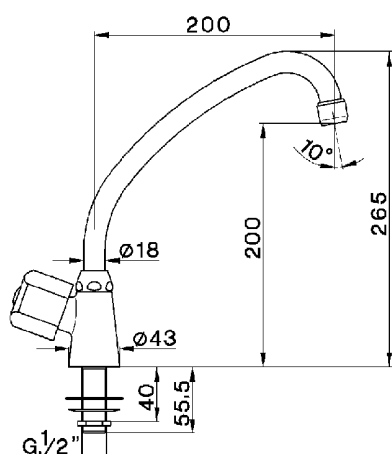

Grifo de un sólo agua EVA_EV000740

MODELO **EV000740**

Grifo de un sólo agua, sin desagüe automático, sin maneta

ACABADOS DISPONIBLES

CARACTERÍSTICAS

2024-12-22