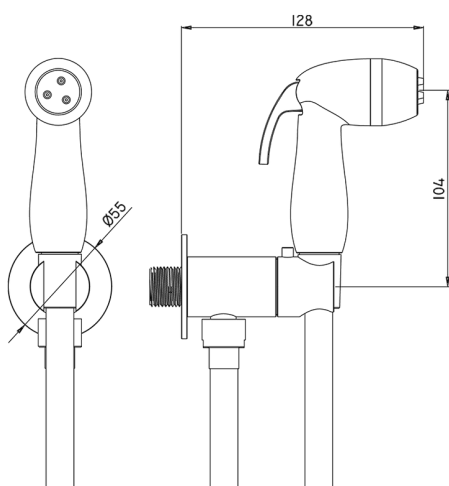

Kit ducha limpieza WC DUCHAS HIGIÉNICAS_NM007920

MODELO **NM007920**

Kit ducha limpieza WC, soporte mural redondo, apertura mono agua, Ducha limpieza WC de ABS, flexible PVC 120 cm

ACABADOS DISPONIBLES

CARACTERÍSTICAS

Ducha limpieza WC

Ducha Limpieza

Ducha higiénica, para el cuidado de la higiene personal.

2024-11-21