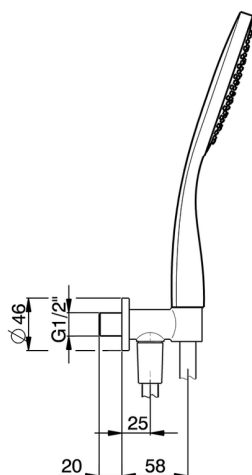

## Conjunto ducha con toma de agua SHOWER\_SS018820

MODELO **SS018820**

Conjunto ducha con toma de agua, soporte duchita mural, duchita una función Emotion Ø130 mm de ABS

ACABADOS DISPONIBLES

**21** 21 Cromo

**2F** 2F Níquel Cepillado

**2Q** 2Q Black Titanium

CARACTERÍSTICAS

2026-06-29