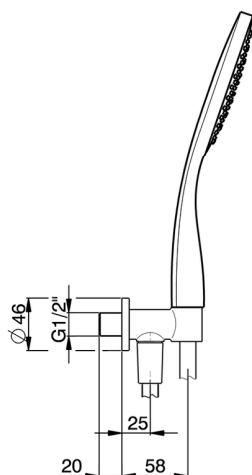

## Conjunto ducha con toma de agua SHOWER\_SS018820

MODELO **SS018820**

Conjunto ducha con toma de agua, soporte duchita mural, duchita una función Emotion Ø130 mm de ABS

### ACABADOS DISPONIBLES

-  **21** 21 Cromo
-  **2F** 2F Níquel Cepillado
-  **2Q** 2Q Black Titanium